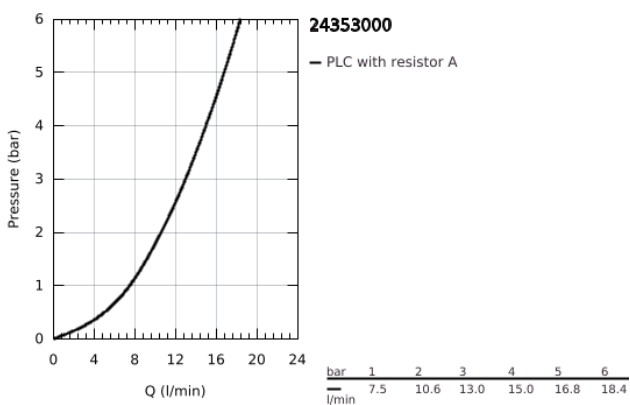

24 353 000 ΑΤΡΙΟ ΜΙΚΤΗΣ ΜΠΙΝΤΕ 1 ΟΠΗΣ 1/2"

ΠΕΡΙΓΡΑΦΗ ΠΡΟΪΟΝΤΟΣ

- Χρώμα: chrome
- κεραμική κεφαλή 1/2", 90°
- Φινίρισμα GROHE LongLife
- σύστημα ταχείας εγκατάστασης
- φίλτρο με σφαιρικό σύνδεσμο
- bow sprout
- σετ αυτόματης βαλβίδας 1 1/4"
- εύκαμπτοι σωλήνες σύνδεσης
- με σταυροειδείς λαβές
- Περιλαμβάνονται δύο διαφορετικά σετ καπακιών. Ένα σετ με σήμανση "H" και "C", ένα σετ χωρίς σήμανση.

24 353 000 ΑΤΡΙΟ ΜΙΚΤΗΣ ΜΠΙΝΤΕ 1 ΟΠΗΣ 1/2"

	6.2	180mm
	8	350mm

ΑΝΤΑΛΛΑΚΤΙΚΑ , Οκτωβρίου 2021 – τώρα

- 1: Cross handles (Αριθμός ανταλλακτικού 14215000)
- 2: Κεραμικός μηχανισμός 1/2" (Αριθμός ανταλλακτικού 45883000)
- 2.1: Ο-Ρινγκ Ø18,2 x Ø1,7 (Αριθμός ανταλλακτικού 0392400M)
- 3: Pop-up rod (Αριθμός ανταλλακτικού 65196000)
- 4: Φίλτρο ροής (Αριθμός ανταλλακτικού 06574000)
- 5: Σετ Στήριξης άξονα (Αριθμός ανταλλακτικού 48409000)
- 6: Βαλβίδα 1 1/4" (Αριθμός ανταλλακτικού 28910000)
- 6.1: Πώμα αυτόματης βαλβίδας (Αριθμός ανταλλακτικού 07182000)
- 6.2: Σετ οριζόντιας βέργας (Αριθμός ανταλλακτικού 07052000)
- 7: Κεραμικός μηχανισμός 1/2" (Αριθμός ανταλλακτικού 45882000)
- 7.1: Ο-Ρινγκ Ø18,2 x Ø1,7 (Αριθμός ανταλλακτικού 0392400M)
- 8: Eccentric rod (Αριθμός ανταλλακτικού 07341000)*