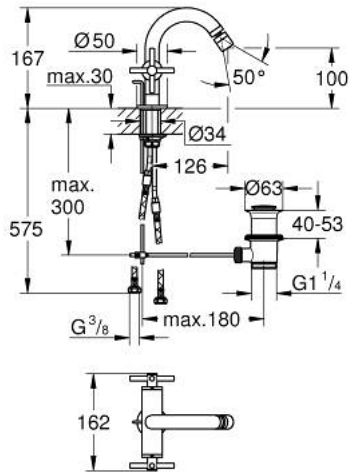

24 353 000 ΑΤΡΙΟ ΜΙΚΤΗΣ ΜΠΙΝΤΕ 1 ΟΠΗΣ 1/2"

ΠΕΡΙΓΡΑΦΗ ΠΡΟΪΟΝΤΟΣ

- Χρώμα: chrome
- κεραμική κεφαλή 1/2", 90°
- Φινίρισμα GROHE LongLife
- σύστημα ταχείας εγκατάστασης
- φίλτρο με σφαιρικό σύνδεσμο
- bow sprout
- σετ αυτόματης βαλβίδας 1 1/4"
- εύκαμπτοι σωλήνες σύνδεσης
- με σταυροειδείς λαβές
- Περιλαμβάνονται δύο διαφορετικά σετ καπακιών. Ένα σετ με σήμανση "H" και "C", ένα σετ χωρίς σήμανση.

24 353 000 ΑΤΡΙΟ ΜΙΚΤΗΣ ΜΠΙΝΤΕ 1 ΟΠΗΣ 1/2"

	6.2	180mm
	8	350mm

ΑΝΤΑΛΛΑΚΤΙΚΑ , Οκτωβρίου 2021 – τώρα

- 1: Cross handles (Αριθμός ανταλλακτικού 14215000)
- 2: Κεραμικός μηχανισμός 1/2" (Αριθμός ανταλλακτικού 45883000)
- 2.1: Ο-Ρινγκ Ø18,2 x Ø1,7 (Αριθμός ανταλλακτικού 0392400M)
- 3: Pop-up rod (Αριθμός ανταλλακτικού 65196000)
- 4: Φίλτρο ροής (Αριθμός ανταλλακτικού 06574000)
- 5: Σετ Στήριξης άξονα (Αριθμός ανταλλακτικού 48409000)
- 6: Βαλβίδα 1 1/4" (Αριθμός ανταλλακτικού 28910000)
- 6.1: Πώμα αυτόματης βαλβίδας (Αριθμός ανταλλακτικού 07182000)
- 6.2: Σετ οριζόντιας βέργας (Αριθμός ανταλλακτικού 07052000)
- 7: Κεραμικός μηχανισμός 1/2" (Αριθμός ανταλλακτικού 45882000)
- 7.1: Ο-Ρινγκ Ø18,2 x Ø1,7 (Αριθμός ανταλλακτικού 0392400M)
- 8: Eccentric rod (Αριθμός ανταλλακτικού 07341000)*