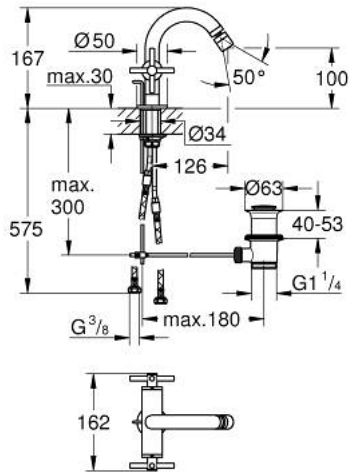

24 353 AL0 ΑΤΡΙΟ ΜΙΚΤΗΣ ΜΠΙΝΤΕ 1 ΟΠΗΣ 1/2"

ΠΕΡΙΓΡΑΦΗ ΠΡΟΪΟΝΤΟΣ

- Χρώμα: brushed hard graphite
- κεραμική κεφαλή 1/2", 90°
- Φινίρισμα GROHE LongLife
- σύστημα ταχείας εγκατάστασης
- φίλτρο με σφαιρικό σύνδεσμο
- bow sprout
- σετ αυτόματης βαλβίδας 1 1/4"
- εύκαμπτοι σωλήνες σύνδεσης
- με σταυροειδείς λαβές
- Περιλαμβάνονται δύο διαφορετικά σετ καπακιών. Ένα σετ με σήμανση "H" και "C", ένα σετ χωρίς σήμανση.

24 353 AL0 ΑΤΡΙΟ ΜΙΚΤΗΣ ΜΠΙΝΤΕ 1 ΟΠΗΣ 1/2"

ΑΝΤΑΛΛΑΚΤΙΚΑ , Οκτωβρίου 2021 – τώρα

- 1: Cross handles (Αριθμός ανταλλακτικού 14215AL0)
- 2: Κεραμικός μηχανισμός 1/2" (Αριθμός ανταλλακτικού 45883000)
- 2.1: O-Ρινγκ Ø18,2 x Ø1,7 (Αριθμός ανταλλακτικού 0392400M)
- 3: Pop-up rod (Αριθμός ανταλλακτικού 65196AL0)
- 4: Φίλτρο ροής (Αριθμός ανταλλακτικού 06574AL0)
- 5: Σετ Στήριξης άξονα (Αριθμός ανταλλακτικού 48409000)
- 6: Βαλβίδα 1 1/4" (Αριθμός ανταλλακτικού 28910AL0)
- 6.1: Πώμα αυτόματης βαλβίδας (Αριθμός ανταλλακτικού 07182AL0)
- 6.2: Σετ οριζόντιας βέργας (Αριθμός ανταλλακτικού 07052000)
- 7: Κεραμικός μηχανισμός 1/2" (Αριθμός ανταλλακτικού 45882000)
- 7.1: O-Ρινγκ Ø18,2 x Ø1,7 (Αριθμός ανταλλακτικού 0392400M)
- 8: Eccentric rod (Αριθμός ανταλλακτικού 07341000)*