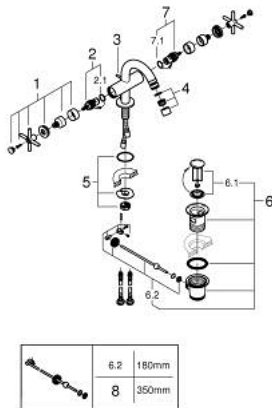

24 353 AL0 ΑΤΡΙΟ ΜΙΚΤΗΣ ΜΠΙΝΤΕ 1 ΟΠΗΣ 1/2"

ΠΕΡΙΓΡΑΦΗ ΠΡΟΪΟΝΤΟΣ

- Χρώμα: brushed hard graphite
- κεραμική κεφαλή 1/2", 90°
- Φινίρισμα GROHE LongLife
- σύστημα ταχείας εγκατάστασης
- φίλτρο με σφαιρικό σύνδεσμο
- bow sprout
- σετ αυτόματης βαλβίδας 1 1/4"
- εύκαμπτοι σωλήνες σύνδεσης
- με σταυροειδείς λαβές
- Περιλαμβάνονται δύο διαφορετικά σετ καπακιών. Ένα σετ με σήμανση "H" και "C", ένα σετ χωρίς σήμανση.

24 353 AL0 ΑΤΡΙΟ ΜΙΚΤΗΣ ΜΠΙΝΤΕ 1 ΟΠΗΣ 1/2"

ΑΝΤΑΛΛΑΚΤΙΚΑ , Οκτωβρίου 2021 – τώρα

- 1: Cross handles (Αριθμός ανταλλακτικού 14215AL0)
- 2: Κεραμικός μηχανισμός 1/2" (Αριθμός ανταλλακτικού 45883000)
- 2.1: O-Ρινγκ Ø18,2 x Ø1,7 (Αριθμός ανταλλακτικού 0392400M)
- 3: Pop-up rod (Αριθμός ανταλλακτικού 65196AL0)
- 4: Φίλτρο ροής (Αριθμός ανταλλακτικού 06574AL0)
- 5: Σετ Στήριξης άξονα (Αριθμός ανταλλακτικού 48409000)
- 6: Βαλβίδα 1 1/4" (Αριθμός ανταλλακτικού 28910AL0)
- 6.1: Πώμα αυτόματης βαλβίδας (Αριθμός ανταλλακτικού 07182AL0)
- 6.2: Σετ οριζόντιας βέργας (Αριθμός ανταλλακτικού 07052000)
- 7: Κεραμικός μηχανισμός 1/2" (Αριθμός ανταλλακτικού 45882000)
- 7.1: O-Ρινγκ Ø18,2 x Ø1,7 (Αριθμός ανταλλακτικού 0392400M)
- 8: Eccentric rod (Αριθμός ανταλλακτικού 07341000)*