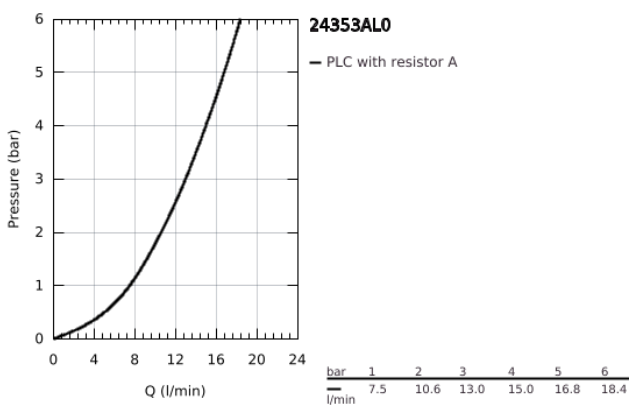

24 353 AL0 ΑΤΡΙΟ ΜΙΚΤΗΣ ΜΠΙΝΤΕ 1 ΟΠΗΣ 1/2"

ΠΕΡΙΓΡΑΦΗ ΠΡΟΪΟΝΤΟΣ

- Χρώμα: brushed hard graphite
- κεραμική κεφαλή 1/2", 90°
- Φινίρισμα GROHE LongLife
- σύστημα ταχείας εγκατάστασης
- φίλτρο με σφαιρικό σύνδεσμο
- bow sprout
- σετ αυτόματης βαλβίδας 1 1/4"
- εύκαμπτοι σωλήνες σύνδεσης
- με σταυροειδείς λαβές
- Περιλαμβάνονται δύο διαφορετικά σετ καπακιών. Ένα σετ με σήμανση "H" και "C", ένα σετ χωρίς σήμανση.

24 353 AL0 ΑΤΡΙΟ ΜΙΚΤΗΣ ΜΠΙΝΤΕ 1 ΟΠΗΣ 1/2"

ΑΝΤΑΛΛΑΚΤΙΚΑ , Οκτωβρίου 2021 – τώρα

- 1: Cross handles (Αριθμός ανταλλακτικού 14215AL0)
- 2: Κεραμικός μηχανισμός 1/2" (Αριθμός ανταλλακτικού 45883000)
- 2.1: O-Ρινγκ Ø18,2 x Ø1,7 (Αριθμός ανταλλακτικού 0392400M)
- 3: Pop-up rod (Αριθμός ανταλλακτικού 65196AL0)
- 4: Φίλτρο ροής (Αριθμός ανταλλακτικού 06574AL0)
- 5: Σετ Στήριξης άξονα (Αριθμός ανταλλακτικού 48409000)
- 6: Βαλβίδα 1 1/4" (Αριθμός ανταλλακτικού 28910AL0)
- 6.1: Πώμα αυτόματης βαλβίδας (Αριθμός ανταλλακτικού 07182AL0)
- 6.2: Σετ οριζόντιας βέργας (Αριθμός ανταλλακτικού 07052000)
- 7: Κεραμικός μηχανισμός 1/2" (Αριθμός ανταλλακτικού 45882000)
- 7.1: O-Ρινγκ Ø18,2 x Ø1,7 (Αριθμός ανταλλακτικού 0392400M)
- 8: Eccentric rod (Αριθμός ανταλλακτικού 07341000)*