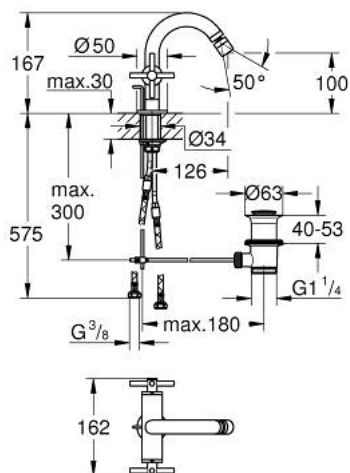

## 24 353 DA0 ΑΤΡΙΟ ΜΙΚΤΗΣ ΜΠΙΝΤΕ 1 ΟΠΗΣ 1/2"

### ΠΕΡΙΓΡΑΦΗ ΠΡΟΪΟΝΤΟΣ

- Χρώμα: warm sunset
- κεραμική κεφαλή 1/2", 90°
- Φινίρισμα GROHE LongLife
- σύστημα ταχείας εγκατάστασης
- φίλτρο με σφαιρικό σύνδεσμο
- bow sprout
- σετ αυτόματης βαλβίδας 1 1/4"
- εύκαμπτοι σωλήνες σύνδεσης
- με σταυροειδείς λαβές
- Περιλαμβάνονται δύο διαφορετικά σετ καπακιών. Ένα σετ με σήμανση "H" και "C", ένα σετ χωρίς σήμανση.

### ΑΝΤΑΛΛΑΚΤΙΚΑ , Οκτωβρίου 2021 – τώρα

- 1: Cross handles (Αριθμός ανταλλακτικού 14215DA0)
- 2: Κεραμικός μηχανισμός 1/2" (Αριθμός ανταλλακτικού 45883000)
- 2.1: Ο-Ρινγκ Ø18,2 x Ø1,7 (Αριθμός ανταλλακτικού 0392400M)
- 3: Pop-up rod (Αριθμός ανταλλακτικού 65196DA0)
- 4: Φίλτρο ροής (Αριθμός ανταλλακτικού 06574DA0)
- 5: Σετ Στήριξης άξονα (Αριθμός ανταλλακτικού 48409000)
- 6: Βαλβίδα 1 1/4" (Αριθμός ανταλλακτικού 28910DA0)
- 6.1: Πώμα αυτόματης βαλβίδας (Αριθμός ανταλλακτικού 07182DA0)
- 6.2: Eccentric rod (Αριθμός ανταλλακτικού 07052000)
- 7: Κεραμικός μηχανισμός 1/2" (Αριθμός ανταλλακτικού 45882000)
- 7.1: Ο-Ρινγκ Ø18,2 x Ø1,7 (Αριθμός ανταλλακτικού 0392400M)
- 8: Eccentric rod (Αριθμός ανταλλακτικού 07341000)\*