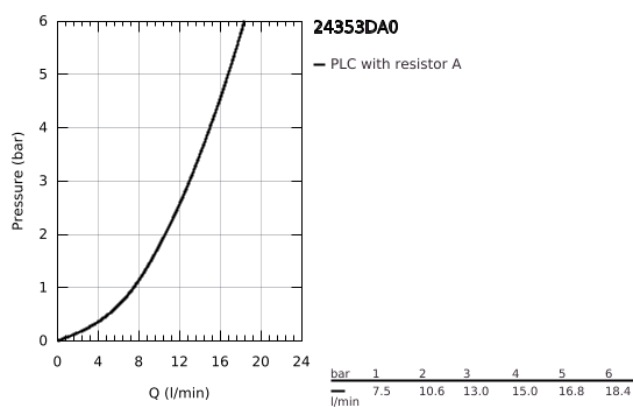

## 24 353 DA0 ΑΤΡΙΟ ΜΙΚΤΗΣ ΜΠΙΝΤΕ 1 ΟΠΗΣ 1/2"

### ΠΕΡΙΓΡΑΦΗ ΠΡΟΪΟΝΤΟΣ

- Χρώμα: warm sunset
- κεραμική κεφαλή 1/2", 90°
- Φινίρισμα GROHE LongLife
- σύστημα ταχείας εγκατάστασης
- φίλτρο με σφαιρικό σύνδεσμο
- bow sprout
- σετ αυτόματης βαλβίδας 1 1/4"
- εύκαμπτοι σωλήνες σύνδεσης
- με σταυροειδείς λαβές
- Περιλαμβάνονται δύο διαφορετικά σετ καπακιών. Ένα σετ με σήμανση "H" και "C", ένα σετ χωρίς σήμανση.