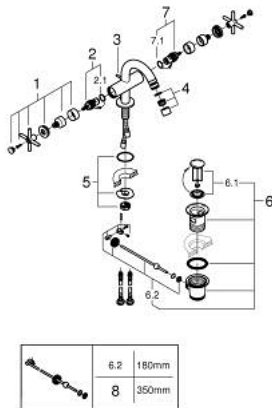

## 24 353 DA0 ΑΤΡΙΟ ΜΙΚΤΗΣ ΜΠΙΝΤΕ 1 ΟΠΗΣ 1/2"

### ΠΕΡΙΓΡΑΦΗ ΠΡΟΪΟΝΤΟΣ

- Χρώμα: warm sunset
- κεραμική κεφαλή 1/2", 90°
- Φινίρισμα GROHE LongLife
- σύστημα ταχείας εγκατάστασης
- φίλτρο με σφαιρικό σύνδεσμο
- bow sprout
- σετ αυτόματης βαλβίδας 1 1/4"
- εύκαμπτοι σωλήνες σύνδεσης
- με σταυροειδείς λαβές
- Περιλαμβάνονται δύο διαφορετικά σετ καπακιών. Ένα σετ με σήμανση "H" και "C", ένα σετ χωρίς σήμανση.

### ΑΝΤΑΛΛΑΚΤΙΚΑ , Οκτωβρίου 2021 – τώρα

- 1: Cross handles (Αριθμός ανταλλακτικού 14215DA0)
- 2: Κεραμικός μηχανισμός 1/2" (Αριθμός ανταλλακτικού 45883000)
- 2.1: Ο-Ρινγκ Ø18,2 x Ø1,7 (Αριθμός ανταλλακτικού 0392400M)
- 3: Pop-up rod (Αριθμός ανταλλακτικού 65196DA0)
- 4: Φίλτρο ροής (Αριθμός ανταλλακτικού 06574DA0)
- 5: Σετ Στήριξης άξονα (Αριθμός ανταλλακτικού 48409000)
- 6: Βαλβίδα 1 1/4" (Αριθμός ανταλλακτικού 28910DA0)
- 6.1: Πώμα αυτόματης βαλβίδας (Αριθμός ανταλλακτικού 07182DA0)
- 6.2: Eccentric rod (Αριθμός ανταλλακτικού 07052000)
- 7: Κεραμικός μηχανισμός 1/2" (Αριθμός ανταλλακτικού 45882000)
- 7.1: Ο-Ρινγκ Ø18,2 x Ø1,7 (Αριθμός ανταλλακτικού 0392400M)
- 8: Eccentric rod (Αριθμός ανταλλακτικού 07341000)\*