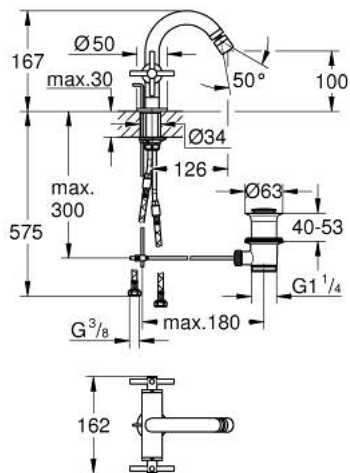

24 353 DC0 ΑΤΡΙΟ ΜΙΚΤΗΣ ΜΠΙΝΤΕ 1 ΟΠΗΣ 1/2"

ΠΕΡΙΓΡΑΦΗ ΠΡΟΪΟΝΤΟΣ

- Χρώμα: supersteel
- κεραμική κεφαλή 1/2", 90°
- Φινίρισμα GROHE LongLife
- σύστημα ταχείας εγκατάστασης
- φίλτρο με σφαιρικό σύνδεσμο
- bow sprout
- σετ αυτόματης βαλβίδας 1 1/4"
- εύκαμπτοι σωλήνες σύνδεσης
- με σταυροειδείς λαβές
- Περιλαμβάνονται δύο διαφορετικά σετ καπακιών. Ένα σετ με σήμανση "H" και "C", ένα σετ χωρίς σήμανση.

24 353 DC0 ΑΤΡΙΟ ΜΙΚΤΗΣ ΜΠΙΝΤΕ 1 ΟΠΗΣ 1/2"

ΑΝΤΑΛΛΑΚΤΙΚΑ , Οκτωβρίου 2021 – τώρα

- 1: Cross handles (Αριθμός ανταλλακτικού 14215DC0)
- 2: Κεραμικός μηχανισμός 1/2" (Αριθμός ανταλλακτικού 45883000)
- 2.1: O-Ρινγκ Ø18,2 x Ø1,7 (Αριθμός ανταλλακτικού 0392400M)
- 3: Pop-up rod (Αριθμός ανταλλακτικού 65196DC0)
- 4: Φίλτρο ροής (Αριθμός ανταλλακτικού 06574DC0)
- 5: Σετ Στήριξης άξονα (Αριθμός ανταλλακτικού 48409000)
- 6: Βαλβίδα 1 1/4" (Αριθμός ανταλλακτικού 28910DC0)
- 6.1: Πώμα αυτόματης βαλβίδας (Αριθμός ανταλλακτικού 07182DC0)
- 6.2: Σετ οριζόντιας βέργας (Αριθμός ανταλλακτικού 07052000)
- 7: Κεραμικός μηχανισμός 1/2" (Αριθμός ανταλλακτικού 45882000)
- 7.1: O-Ρινγκ Ø18,2 x Ø1,7 (Αριθμός ανταλλακτικού 0392400M)
- 8: Eccentric rod (Αριθμός ανταλλακτικού 07341000)*