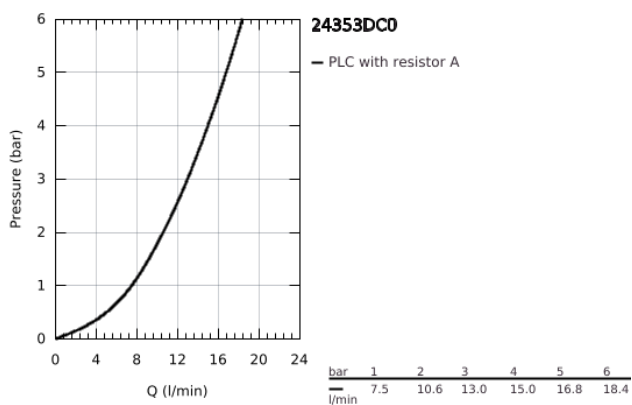

24 353 DC0 ΑΤΡΙΟ ΜΙΚΤΗΣ ΜΠΙΝΤΕ 1 ΟΠΗΣ 1/2"

ΠΕΡΙΓΡΑΦΗ ΠΡΟΪΟΝΤΟΣ

- Χρώμα: supersteel
- κεραμική κεφαλή 1/2", 90°
- Φινίρισμα GROHE LongLife
- σύστημα ταχείας εγκατάστασης
- φίλτρο με σφαιρικό σύνδεσμο
- bow sprout
- σετ αυτόματης βαλβίδας 1 1/4"
- εύκαμπτοι σωλήνες σύνδεσης
- με σταυροειδείς λαβές
- Περιλαμβάνονται δύο διαφορετικά σετ καπακιών. Ένα σετ με σήμανση "H" και "C", ένα σετ χωρίς σήμανση.

24 353 DC0 ΑΤΡΙΟ ΜΙΚΤΗΣ ΜΠΙΝΤΕ 1 ΟΠΗΣ 1/2"

ΑΝΤΑΛΛΑΚΤΙΚΑ , Οκτωβρίου 2021 – τώρα

- 1: Cross handles (Αριθμός ανταλλακτικού 14215DC0)
- 2: Κεραμικός μηχανισμός 1/2" (Αριθμός ανταλλακτικού 45883000)
- 2.1: O-Ρινγκ Ø18,2 x Ø1,7 (Αριθμός ανταλλακτικού 0392400M)
- 3: Pop-up rod (Αριθμός ανταλλακτικού 65196DC0)
- 4: Φίλτρο ροής (Αριθμός ανταλλακτικού 06574DC0)
- 5: Σετ Στήριξης άξονα (Αριθμός ανταλλακτικού 48409000)
- 6: Βαλβίδα 1 1/4" (Αριθμός ανταλλακτικού 28910DC0)
- 6.1: Πώμα αυτόματης βαλβίδας (Αριθμός ανταλλακτικού 07182DC0)
- 6.2: Σετ οριζόντιας βέργας (Αριθμός ανταλλακτικού 07052000)
- 7: Κεραμικός μηχανισμός 1/2" (Αριθμός ανταλλακτικού 45882000)
- 7.1: O-Ρινγκ Ø18,2 x Ø1,7 (Αριθμός ανταλλακτικού 0392400M)
- 8: Eccentric rod (Αριθμός ανταλλακτικού 07341000)*