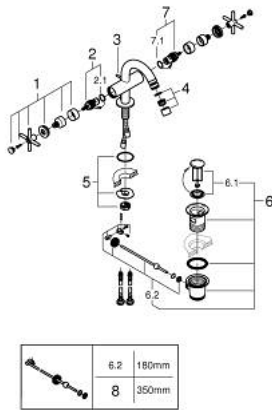

24 353 DC0 ΑΤΡΙΟ ΜΙΚΤΗΣ ΜΠΙΝΤΕ 1 ΟΠΗΣ 1/2"

ΠΕΡΙΓΡΑΦΗ ΠΡΟΪΟΝΤΟΣ

- Χρώμα: supersteel
- κεραμική κεφαλή 1/2", 90°
- Φινίρισμα GROHE LongLife
- σύστημα ταχείας εγκατάστασης
- φίλτρο με σφαιρικό σύνδεσμο
- bow sprout
- σετ αυτόματης βαλβίδας 1 1/4"
- εύκαμπτοι σωλήνες σύνδεσης
- με σταυροειδείς λαβές
- Περιλαμβάνονται δύο διαφορετικά σετ καπακιών. Ένα σετ με σήμανση "H" και "C", ένα σετ χωρίς σήμανση.

24 353 DC0 ΑΤΡΙΟ ΜΙΚΤΗΣ ΜΠΙΝΤΕ 1 ΟΠΗΣ 1/2"

ΑΝΤΑΛΛΑΚΤΙΚΑ , Οκτωβρίου 2021 – τώρα

- 1: Cross handles (Αριθμός ανταλλακτικού 14215DC0)
- 2: Κεραμικός μηχανισμός 1/2" (Αριθμός ανταλλακτικού 45883000)
- 2.1: O-Ρινγκ Ø18,2 x Ø1,7 (Αριθμός ανταλλακτικού 0392400M)
- 3: Pop-up rod (Αριθμός ανταλλακτικού 65196DC0)
- 4: Φίλτρο ροής (Αριθμός ανταλλακτικού 06574DC0)
- 5: Σετ Στήριξης άξονα (Αριθμός ανταλλακτικού 48409000)
- 6: Βαλβίδα 1 1/4" (Αριθμός ανταλλακτικού 28910DC0)
- 6.1: Πώμα αυτόματης βαλβίδας (Αριθμός ανταλλακτικού 07182DC0)
- 6.2: Σετ οριζόντιας βέργας (Αριθμός ανταλλακτικού 07052000)
- 7: Κεραμικός μηχανισμός 1/2" (Αριθμός ανταλλακτικού 45882000)
- 7.1: O-Ρινγκ Ø18,2 x Ø1,7 (Αριθμός ανταλλακτικού 0392400M)
- 8: Eccentric rod (Αριθμός ανταλλακτικού 07341000)*