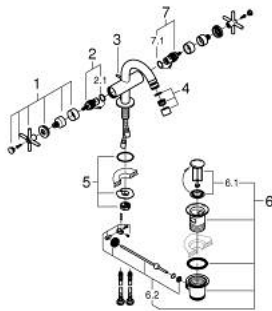

24 353 DL0 ΑΤΡΙΟ ΜΙΚΤΗΣ ΜΠΙΝΤΕ 1 ΟΠΗΣ 1/2"

ΠΕΡΙΓΡΑΦΗ ΠΡΟΪΟΝΤΟΣ

- Χρώμα: brushed warm sunset
- κεραμική κεφαλή 1/2", 90°
- Φινίρισμα GROHE LongLife
- σύστημα ταχείας εγκατάστασης
- φίλτρο με σφαιρικό σύνδεσμο
- bow sprout
- σετ αυτόματης βαλβίδας 1 1/4"
- εύκαμπτοι σωλήνες σύνδεσης
- με σταυροειδείς λαβές
- Περιλαμβάνονται δύο διαφορετικά σετ καπακιών. Ένα σετ με σήμανση "H" και "C", ένα σετ χωρίς σήμανση.

24 353 DL0 ΑΤΡΙΟ ΜΙΚΤΗΣ ΜΠΙΝΤΕ 1 ΟΠΗΣ 1/2"

	6.2	180mm
	8	350mm

ΑΝΤΑΛΛΑΚΤΙΚΑ , Νοεμβρίου 2022 – τώρα

- 1: Cross handles (Αριθμός ανταλλακτικού 14215DL0)
- 2: Κεραμικός μηχανισμός 1/2" (Αριθμός ανταλλακτικού 45883000)
- 2.1: O-Ρινγκ Ø18,2 x Ø1,7 (Αριθμός ανταλλακτικού 0392400M)
- 3: Pop-up rod (Αριθμός ανταλλακτικού 65196DL0)
- 4: Φίλτρο ροής (Αριθμός ανταλλακτικού 06574DL0)
- 5: Σετ Στήριξης άξονα (Αριθμός ανταλλακτικού 48409000)
- 6: Βαλβίδα 1 1/4" (Αριθμός ανταλλακτικού 28910DL0)
- 6.1: Πώμα αυτόματης βαλβίδας (Αριθμός ανταλλακτικού 07182DL0)
- 6.2: Eccentric rod (Αριθμός ανταλλακτικού 07052000)
- 7: Κεραμικός μηχανισμός 1/2" (Αριθμός ανταλλακτικού 45882000)
- 7.1: O-Ρινγκ Ø18,2 x Ø1,7 (Αριθμός ανταλλακτικού 0392400M)
- 8: Eccentric rod (Αριθμός ανταλλακτικού 07341000)*