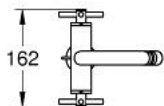

24 353 DL0 ΑΤΡΙΟ ΜΙΚΤΗΣ ΜΠΙΝΤΕ 1 ΟΠΗΣ 1/2"

ΠΕΡΙΓΡΑΦΗ ΠΡΟΪΟΝΤΟΣ

- Χρώμα: brushed warm sunset
- κεραμική κεφαλή 1/2", 90°
- Φινίρισμα GROHE LongLife
- σύστημα ταχείας εγκατάστασης
- φίλτρο με σφαιρικό σύνδεσμο
- bow sprout
- σετ αυτόματης βαλβίδας 1 1/4"
- εύκαμπτοι σωλήνες σύνδεσης
- με σταυροειδείς λαβές
- Περιλαμβάνονται δύο διαφορετικά σετ καπακιών. Ένα σετ με σήμανση "H" και "C", ένα σετ χωρίς σήμανση.

24 353 DL0 ΑΤΡΙΟ ΜΙΚΤΗΣ ΜΠΙΝΤΕ 1 ΟΠΗΣ 1/2"

	6.2	180mm
	8	350mm

ΑΝΤΑΛΛΑΚΤΙΚΑ , Νοεμβρίου 2022 – τώρα

- 1: Cross handles (Αριθμός ανταλλακτικού 14215DL0)
- 2: Κεραμικός μηχανισμός 1/2" (Αριθμός ανταλλακτικού 45883000)
- 2.1: O-Ρινγκ Ø18,2 x Ø1,7 (Αριθμός ανταλλακτικού 0392400M)
- 3: Pop-up rod (Αριθμός ανταλλακτικού 65196DL0)
- 4: Φίλτρο ροής (Αριθμός ανταλλακτικού 06574DL0)
- 5: Σετ Στήριξης άξονα (Αριθμός ανταλλακτικού 48409000)
- 6: Βαλβίδα 1 1/4" (Αριθμός ανταλλακτικού 28910DL0)
- 6.1: Πώμα αυτόματης βαλβίδας (Αριθμός ανταλλακτικού 07182DL0)
- 6.2: Eccentric rod (Αριθμός ανταλλακτικού 07052000)
- 7: Κεραμικός μηχανισμός 1/2" (Αριθμός ανταλλακτικού 45882000)
- 7.1: O-Ρινγκ Ø18,2 x Ø1,7 (Αριθμός ανταλλακτικού 0392400M)
- 8: Eccentric rod (Αριθμός ανταλλακτικού 07341000)*