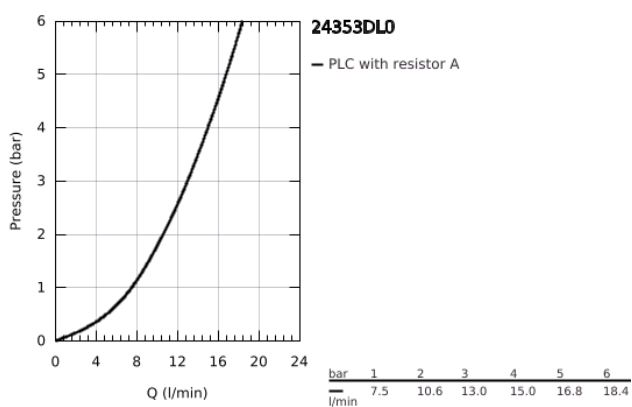

24 353 DL0 ΑΤΡΙΟ ΜΙΚΤΗΣ ΜΠΙΝΤΕ 1 ΟΠΗΣ 1/2"

ΠΕΡΙΓΡΑΦΗ ΠΡΟΪΟΝΤΟΣ

- Χρώμα: brushed warm sunset
- κεραμική κεφαλή 1/2", 90°
- Φινίρισμα GROHE LongLife
- σύστημα ταχείας εγκατάστασης
- φίλτρο με σφαιρικό σύνδεσμο
- bow sprout
- σετ αυτόματης βαλβίδας 1 1/4"
- εύκαμπτοι σωλήνες σύνδεσης
- με σταυροειδείς λαβές
- Περιλαμβάνονται δύο διαφορετικά σετ καπακιών. Ένα σετ με σήμανση "H" και "C", ένα σετ χωρίς σήμανση.

24 353 DL0 ΑΤΡΙΟ ΜΙΚΤΗΣ ΜΠΙΝΤΕ 1 ΟΠΗΣ 1/2"

	6.2	180mm
	8	350mm

ΑΝΤΑΛΛΑΚΤΙΚΑ , Νοεμβρίου 2022 – τώρα

- 1: Cross handles (Αριθμός ανταλλακτικού 14215DL0)
- 2: Κεραμικός μηχανισμός 1/2" (Αριθμός ανταλλακτικού 45883000)
- 2.1: O-Ρινγκ Ø18,2 x Ø1,7 (Αριθμός ανταλλακτικού 0392400M)
- 3: Pop-up rod (Αριθμός ανταλλακτικού 65196DL0)
- 4: Φίλτρο ροής (Αριθμός ανταλλακτικού 06574DL0)
- 5: Σετ Στήριξης άξονα (Αριθμός ανταλλακτικού 48409000)
- 6: Βαλβίδα 1 1/4" (Αριθμός ανταλλακτικού 28910DL0)
- 6.1: Πώμα αυτόματης βαλβίδας (Αριθμός ανταλλακτικού 07182DL0)
- 6.2: Eccentric rod (Αριθμός ανταλλακτικού 07052000)
- 7: Κεραμικός μηχανισμός 1/2" (Αριθμός ανταλλακτικού 45882000)
- 7.1: O-Ρινγκ Ø18,2 x Ø1,7 (Αριθμός ανταλλακτικού 0392400M)
- 8: Eccentric rod (Αριθμός ανταλλακτικού 07341000)*