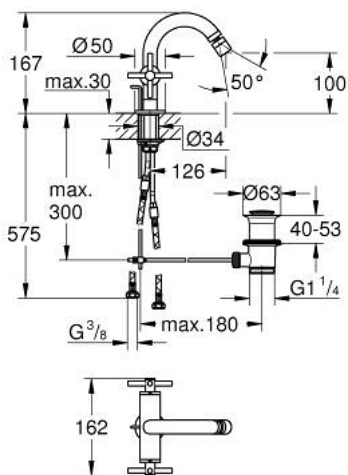

24 353 DL0 ΑΤΡΙΟ ΜΙΚΤΗΣ ΜΠΙΝΤΕ 1 ΟΠΗΣ 1/2"

ΠΕΡΙΓΡΑΦΗ ΠΡΟΪΟΝΤΟΣ

- Χρώμα: brushed warm sunset
- κεραμική κεφαλή 1/2", 90°
- Φινίρισμα GROHE LongLife
- σύστημα ταχείας εγκατάστασης
- φίλτρο με σφαιρικό σύνδεσμο
- bow sprout
- σετ αυτόματης βαλβίδας 1 1/4"
- εύκαμπτοι σωλήνες σύνδεσης
- με σταυροειδείς λαβές
- Περιλαμβάνονται δύο διαφορετικά σετ καπακιών. Ένα σετ με σήμανση "H" και "C", ένα σετ χωρίς σήμανση.

24 353 DL0 ΑΤΡΙΟ ΜΙΚΤΗΣ ΜΠΙΝΤΕ 1 ΟΠΗΣ 1/2"

	6.2	180mm
	8	350mm

ΑΝΤΑΛΛΑΚΤΙΚΑ , Νοεμβρίου 2022 – τώρα

- 1: Cross handles (Αριθμός ανταλλακτικού 14215DL0)
- 2: Κεραμικός μηχανισμός 1/2" (Αριθμός ανταλλακτικού 45883000)
- 2.1: O-Ρινγκ Ø18,2 x Ø1,7 (Αριθμός ανταλλακτικού 0392400M)
- 3: Pop-up rod (Αριθμός ανταλλακτικού 65196DL0)
- 4: Φίλτρο ροής (Αριθμός ανταλλακτικού 06574DL0)
- 5: Σετ Στήριξης άξονα (Αριθμός ανταλλακτικού 48409000)
- 6: Βαλβίδα 1 1/4" (Αριθμός ανταλλακτικού 28910DL0)
- 6.1: Πώμα αυτόματης βαλβίδας (Αριθμός ανταλλακτικού 07182DL0)
- 6.2: Eccentric rod (Αριθμός ανταλλακτικού 07052000)
- 7: Κεραμικός μηχανισμός 1/2" (Αριθμός ανταλλακτικού 45882000)
- 7.1: O-Ρινγκ Ø18,2 x Ø1,7 (Αριθμός ανταλλακτικού 0392400M)
- 8: Eccentric rod (Αριθμός ανταλλακτικού 07341000)*