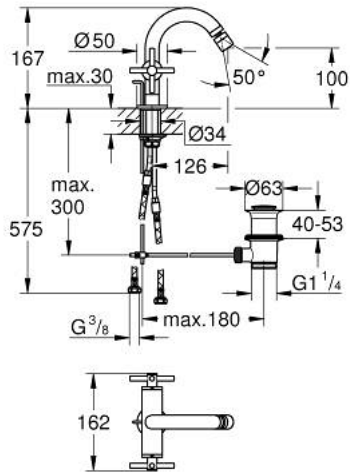

24 353 GL0 ΑΤΡΙΟ ΜΙΚΤΗΣ ΜΠΙΝΤΕ 1 ΟΠΗΣ 1/2"

ΠΕΡΙΓΡΑΦΗ ΠΡΟΪΟΝΤΟΣ

- Χρώμα: cool sunrise
- κεραμική κεφαλή 1/2", 90°
- Φινίρισμα GROHE LongLife
- σύστημα ταχείας εγκατάστασης
- φίλτρο με σφαιρικό σύνδεσμο
- bow sprout
- σετ αυτόματης βαλβίδας 1 1/4"
- εύκαμπτοι σωλήνες σύνδεσης
- με σταυροειδείς λαβές
- Περιλαμβάνονται δύο διαφορετικά σετ καπακιών. Ένα σετ με σήμανση "H" και "C", ένα σετ χωρίς σήμανση.

24 353 GL0 ΑΤΡΙΟ ΜΙΚΤΗΣ ΜΠΙΝΤΕ 1 ΟΠΗΣ 1/2"

ΑΝΤΑΛΛΑΚΤΙΚΑ , Οκτωβρίου 2021 – τώρα

- 1: Cross handles (Αριθμός ανταλλακτικού 14215GL0)
- 2: Κεραμικός μηχανισμός 1/2" (Αριθμός ανταλλακτικού 45883000)
- 2.1: O-Ρινγκ Ø18,2 x Ø1,7 (Αριθμός ανταλλακτικού 0392400M)
- 3: Pop-up rod (Αριθμός ανταλλακτικού 65196GL0)
- 4: Φίλτρο ροής (Αριθμός ανταλλακτικού 06574GL0)
- 5: Σετ Στήριξης άξονα (Αριθμός ανταλλακτικού 48409000)
- 6: Βαλβίδα 1 1/4" (Αριθμός ανταλλακτικού 28910GL0)
- 6.1: Πώμα αυτόματης βαλβίδας (Αριθμός ανταλλακτικού 07182GL0)
- 6.2: Eccentric rod (Αριθμός ανταλλακτικού 07052000)
- 7: Κεραμικός μηχανισμός 1/2" (Αριθμός ανταλλακτικού 45882000)
- 7.1: O-Ρινγκ Ø18,2 x Ø1,7 (Αριθμός ανταλλακτικού 0392400M)
- 8: Eccentric rod (Αριθμός ανταλλακτικού 07341000)*