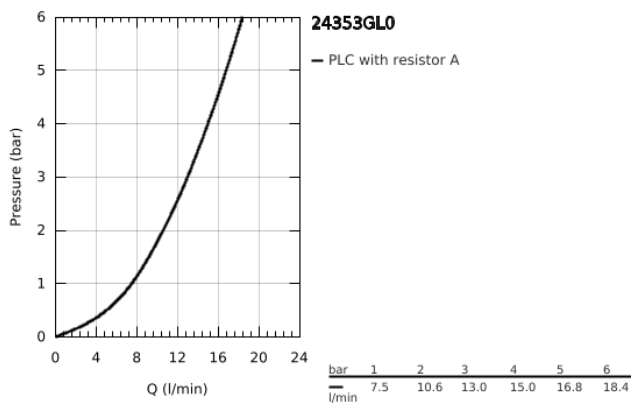

24 353 GL0 ΑΤΡΙΟ ΜΙΚΤΗΣ ΜΠΙΝΤΕ 1 ΟΠΗΣ 1/2"

ΠΕΡΙΓΡΑΦΗ ΠΡΟΪΟΝΤΟΣ

- Χρώμα: cool sunrise
- κεραμική κεφαλή 1/2", 90°
- Φινίρισμα GROHE LongLife
- σύστημα ταχείας εγκατάστασης
- φίλτρο με σφαιρικό σύνδεσμο
- bow sprout
- σετ αυτόματης βαλβίδας 1 1/4"
- εύκαμπτοι σωλήνες σύνδεσης
- με σταυροειδείς λαβές
- Περιλαμβάνονται δύο διαφορετικά σετ καπακιών. Ένα σετ με σήμανση "H" και "C", ένα σετ χωρίς σήμανση.

24 353 GL0 ΑΤΡΙΟ ΜΙΚΤΗΣ ΜΠΙΝΤΕ 1 ΟΠΗΣ 1/2"

ΑΝΤΑΛΛΑΚΤΙΚΑ , Οκτωβρίου 2021 – τώρα

- 1: Cross handles (Αριθμός ανταλλακτικού 14215GL0)
- 2: Κεραμικός μηχανισμός 1/2" (Αριθμός ανταλλακτικού 45883000)
- 2.1: O-Ρινγκ Ø18,2 x Ø1,7 (Αριθμός ανταλλακτικού 0392400M)
- 3: Pop-up rod (Αριθμός ανταλλακτικού 65196GL0)
- 4: Φίλτρο ροής (Αριθμός ανταλλακτικού 06574GL0)
- 5: Σετ Στήριξης άξονα (Αριθμός ανταλλακτικού 48409000)
- 6: Βαλβίδα 1 1/4" (Αριθμός ανταλλακτικού 28910GL0)
- 6.1: Πώμα αυτόματης βαλβίδας (Αριθμός ανταλλακτικού 07182GL0)
- 6.2: Eccentric rod (Αριθμός ανταλλακτικού 07052000)
- 7: Κεραμικός μηχανισμός 1/2" (Αριθμός ανταλλακτικού 45882000)
- 7.1: O-Ρινγκ Ø18,2 x Ø1,7 (Αριθμός ανταλλακτικού 0392400M)
- 8: Eccentric rod (Αριθμός ανταλλακτικού 07341000)*