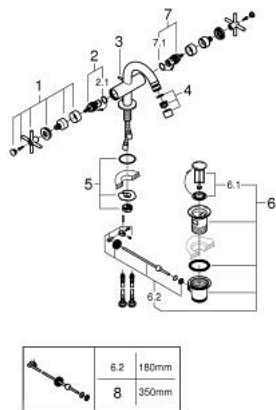

24 353 GL0 ΑΤΡΙΟ ΜΙΚΤΗΣ ΜΠΙΝΤΕ 1 ΟΠΗΣ 1/2"

ΠΕΡΙΓΡΑΦΗ ΠΡΟΪΟΝΤΟΣ

- Χρώμα: cool sunrise
- κεραμική κεφαλή 1/2", 90°
- Φινίρισμα GROHE LongLife
- σύστημα ταχείας εγκατάστασης
- φίλτρο με σφαιρικό σύνδεσμο
- bow sprout
- σετ αυτόματης βαλβίδας 1 1/4"
- εύκαμπτοι σωλήνες σύνδεσης
- με σταυροειδείς λαβές
- Περιλαμβάνονται δύο διαφορετικά σετ καπακιών. Ένα σετ με σήμανση "H" και "C", ένα σετ χωρίς σήμανση.

24 353 GL0 ΑΤΡΙΟ ΜΙΚΤΗΣ ΜΠΙΝΤΕ 1 ΟΠΗΣ 1/2"

ΑΝΤΑΛΛΑΚΤΙΚΑ , Οκτωβρίου 2021 – τώρα

- 1: Cross handles (Αριθμός ανταλλακτικού 14215GL0)
- 2: Κεραμικός μηχανισμός 1/2" (Αριθμός ανταλλακτικού 45883000)
- 2.1: O-Ρινγκ Ø18,2 x Ø1,7 (Αριθμός ανταλλακτικού 0392400M)
- 3: Pop-up rod (Αριθμός ανταλλακτικού 65196GL0)
- 4: Φίλτρο ροής (Αριθμός ανταλλακτικού 06574GL0)
- 5: Σετ Στήριξης άξονα (Αριθμός ανταλλακτικού 48409000)
- 6: Βαλβίδα 1 1/4" (Αριθμός ανταλλακτικού 28910GL0)
- 6.1: Πώμα αυτόματης βαλβίδας (Αριθμός ανταλλακτικού 07182GL0)
- 6.2: Eccentric rod (Αριθμός ανταλλακτικού 07052000)
- 7: Κεραμικός μηχανισμός 1/2" (Αριθμός ανταλλακτικού 45882000)
- 7.1: O-Ρινγκ Ø18,2 x Ø1,7 (Αριθμός ανταλλακτικού 0392400M)
- 8: Eccentric rod (Αριθμός ανταλλακτικού 07341000)*