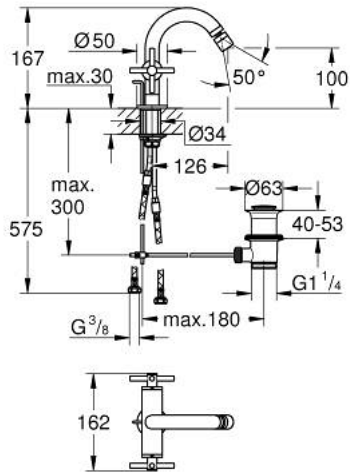

24 353 GN0 ΑΤΡΙΟ ΜΙΚΤΗΣ ΜΠΙΝΤΕ 1 ΟΠΗΣ 1/2"

ΠΕΡΙΓΡΑΦΗ ΠΡΟΪΟΝΤΟΣ

- Χρώμα: brushed cool sunrise
- κεραμική κεφαλή 1/2", 90°
- Φινίρισμα GROHE LongLife
- σύστημα ταχείας εγκατάστασης
- φίλτρο με σφαιρικό σύνδεσμο
- bow sprout
- σετ αυτόματης βαλβίδας 1 1/4"
- εύκαμπτοι σωλήνες σύνδεσης
- με σταυροειδείς λαβές
- Περιλαμβάνονται δύο διαφορετικά σετ καπακιών. Ένα σετ με σήμανση "H" και "C", ένα σετ χωρίς σήμανση.

24 353 GN0 ΑΤΡΙΟ ΜΙΚΤΗΣ ΜΠΙΝΤΕ 1 ΟΠΗΣ 1/2"

	6.2	180mm
	8	350mm

ΑΝΤΑΛΛΑΚΤΙΚΑ , Νοεμβρίου 2022 – τώρα

- 1: Cross handles (Αριθμός ανταλλακτικού 14215GN0)
- 2: Κεραμικός μηχανισμός 1/2" (Αριθμός ανταλλακτικού 45883000)
- 2.1: Ο-Ρινγκ Ø18,2 x Ø1,7 (Αριθμός ανταλλακτικού 0392400M)
- 3: Pop-up rod (Αριθμός ανταλλακτικού 65196GN0)
- 4: Φίλτρο ροής (Αριθμός ανταλλακτικού 06574GN0)
- 5: Σετ Στήριξης άξονα (Αριθμός ανταλλακτικού 48409000)
- 6: Βαλβίδα 1 1/4" (Αριθμός ανταλλακτικού 28910GN0)
- 6.1: Πώμα αυτόματης βαλβίδας (Αριθμός ανταλλακτικού 07182GN0)
- 6.2: Eccentric rod (Αριθμός ανταλλακτικού 07052000)
- 7: Κεραμικός μηχανισμός 1/2" (Αριθμός ανταλλακτικού 45882000)
- 7.1: Ο-Ρινγκ Ø18,2 x Ø1,7 (Αριθμός ανταλλακτικού 0392400M)
- 8: Eccentric rod (Αριθμός ανταλλακτικού 07341000)*