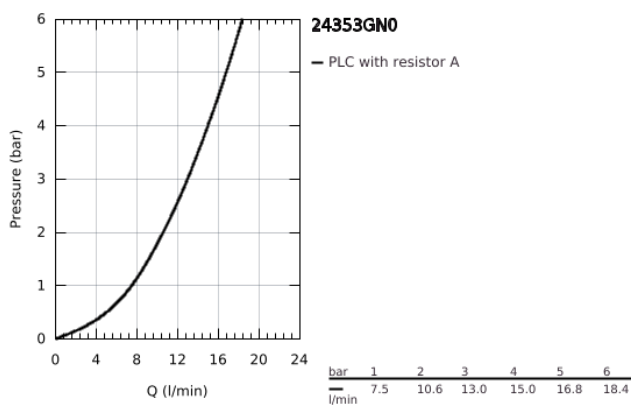

24 353 GN0 ΑΤΡΙΟ ΜΙΚΤΗΣ ΜΠΙΝΤΕ 1 ΟΠΗΣ 1/2"

ΠΕΡΙΓΡΑΦΗ ΠΡΟΪΟΝΤΟΣ

- Χρώμα: brushed cool sunrise
- κεραμική κεφαλή 1/2", 90°
- Φινίρισμα GROHE LongLife
- σύστημα ταχείας εγκατάστασης
- φίλτρο με σφαιρικό σύνδεσμο
- bow sprout
- σετ αυτόματης βαλβίδας 1 1/4"
- εύκαμπτοι σωλήνες σύνδεσης
- με σταυροειδείς λαβές
- Περιλαμβάνονται δύο διαφορετικά σετ καπακιών. Ένα σετ με σήμανση "H" και "C", ένα σετ χωρίς σήμανση.

24 353 GN0 ΑΤΡΙΟ ΜΙΚΤΗΣ ΜΠΙΝΤΕ 1 ΟΠΗΣ 1/2"

	6.2	180mm
	8	350mm

ΑΝΤΑΛΛΑΚΤΙΚΑ , Νοεμβρίου 2022 – τώρα

- 1: Cross handles (Αριθμός ανταλλακτικού 14215GN0)
- 2: Κεραμικός μηχανισμός 1/2" (Αριθμός ανταλλακτικού 45883000)
- 2.1: Ο-Ρινγκ Ø18,2 x Ø1,7 (Αριθμός ανταλλακτικού 0392400M)
- 3: Pop-up rod (Αριθμός ανταλλακτικού 65196GN0)
- 4: Φίλτρο ροής (Αριθμός ανταλλακτικού 06574GN0)
- 5: Σετ Στήριξης άξονα (Αριθμός ανταλλακτικού 48409000)
- 6: Βαλβίδα 1 1/4" (Αριθμός ανταλλακτικού 28910GN0)
- 6.1: Πώμα αυτόματης βαλβίδας (Αριθμός ανταλλακτικού 07182GN0)
- 6.2: Eccentric rod (Αριθμός ανταλλακτικού 07052000)
- 7: Κεραμικός μηχανισμός 1/2" (Αριθμός ανταλλακτικού 45882000)
- 7.1: Ο-Ρινγκ Ø18,2 x Ø1,7 (Αριθμός ανταλλακτικού 0392400M)
- 8: Eccentric rod (Αριθμός ανταλλακτικού 07341000)*