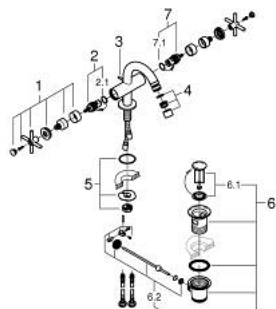

24 353 GN0 ΑΤΡΙΟ ΜΙΚΤΗΣ ΜΠΙΝΤΕ 1 ΟΠΗΣ 1/2"

ΠΕΡΙΓΡΑΦΗ ΠΡΟΪΟΝΤΟΣ

- Χρώμα: brushed cool sunrise
- κεραμική κεφαλή 1/2", 90°
- Φινίρισμα GROHE LongLife
- σύστημα ταχείας εγκατάστασης
- φίλτρο με σφαιρικό σύνδεσμο
- bow sprout
- σετ αυτόματης βαλβίδας 1 1/4"
- εύκαμπτοι σωλήνες σύνδεσης
- με σταυροειδείς λαβές
- Περιλαμβάνονται δύο διαφορετικά σετ καπακιών. Ένα σετ με σήμανση "H" και "C", ένα σετ χωρίς σήμανση.

24 353 GN0 ΑΤΡΙΟ ΜΙΚΤΗΣ ΜΠΙΝΤΕ 1 ΟΠΗΣ 1/2"

	6.2	180mm
	8	350mm

ΑΝΤΑΛΛΑΚΤΙΚΑ , Νοεμβρίου 2022 – τώρα

- 1: Cross handles (Αριθμός ανταλλακτικού 14215GN0)
- 2: Κεραμικός μηχανισμός 1/2" (Αριθμός ανταλλακτικού 45883000)
- 2.1: Ο-Ρινγκ Ø18,2 x Ø1,7 (Αριθμός ανταλλακτικού 0392400M)
- 3: Pop-up rod (Αριθμός ανταλλακτικού 65196GN0)
- 4: Φίλτρο ροής (Αριθμός ανταλλακτικού 06574GN0)
- 5: Σετ Στήριξης άξονα (Αριθμός ανταλλακτικού 48409000)
- 6: Βαλβίδα 1 1/4" (Αριθμός ανταλλακτικού 28910GN0)
- 6.1: Πώμα αυτόματης βαλβίδας (Αριθμός ανταλλακτικού 07182GN0)
- 6.2: Eccentric rod (Αριθμός ανταλλακτικού 07052000)
- 7: Κεραμικός μηχανισμός 1/2" (Αριθμός ανταλλακτικού 45882000)
- 7.1: Ο-Ρινγκ Ø18,2 x Ø1,7 (Αριθμός ανταλλακτικού 0392400M)
- 8: Eccentric rod (Αριθμός ανταλλακτικού 07341000)*