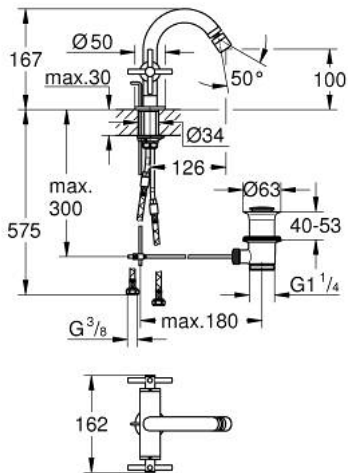

24 353 KF0 ΑΤΡΙΟ ΜΙΚΤΗΣ ΜΠΙΝΤΕ 1 ΟΠΗΣ 1/2"

ΠΕΡΙΓΡΑΦΗ ΠΡΟΪΟΝΤΟΣ

- Χρώμα: phantom black
- κεραμική κεφαλή 1/2", 90°
- σύστημα ταχείας εγκατάστασης
- φίλτρο με σφαιρικό σύνδεσμο
- bow sprout
- σετ αυτόματης βαλβίδας 1 1/4"
- εύκαμπτοι σωλήνες σύνδεσης
- με σταυροειδείς λαβές
- Περιλαμβάνονται δύο διαφορετικά σετ καπακιών. Ένα σετ με σήμανση "H" και "C", ένα σετ χωρίς σήμανση.

24 353 KF0 ΑΤΡΙΟ ΜΙΚΤΗΣ ΜΠΙΝΤΕ 1 ΟΠΗΣ 1/2"

	6.2	180mm
	8	350mm

ΑΝΤΑΛΛΑΚΤΙΚΑ , Ιανουαρίου 2024 – τώρα

- 1: Cross handles (Αριθμός ανταλλακτικού 14215KF0)
- 2: Κεραμικός μηχανισμός 1/2" (Αριθμός ανταλλακτικού 45883000)
- 2.1: O-Ρινγκ Ø18,2 x Ø1,7 (Αριθμός ανταλλακτικού 0392400M)
- 3: Pop-up rod (Αριθμός ανταλλακτικού 65196KU0)
- 4: Φίλτρο ροής (Αριθμός ανταλλακτικού 06574KF0)
- 5: Σετ Στήριξης άξονα (Αριθμός ανταλλακτικού 48409000)
- 6: Βαλβίδα 1 1/4" (Αριθμός ανταλλακτικού 28910KF0)
- 6.1: Πώμα αυτόματης βαλβίδας (Αριθμός ανταλλακτικού 07182KF0)
- 6.2: Eccentric rod (Αριθμός ανταλλακτικού 07052000)
- 7: Κεραμικός μηχανισμός 1/2" (Αριθμός ανταλλακτικού 45882000)
- 7.1: O-Ρινγκ Ø18,2 x Ø1,7 (Αριθμός ανταλλακτικού 0392400M)
- 8: Eccentric rod (Αριθμός ανταλλακτικού 07341000)*