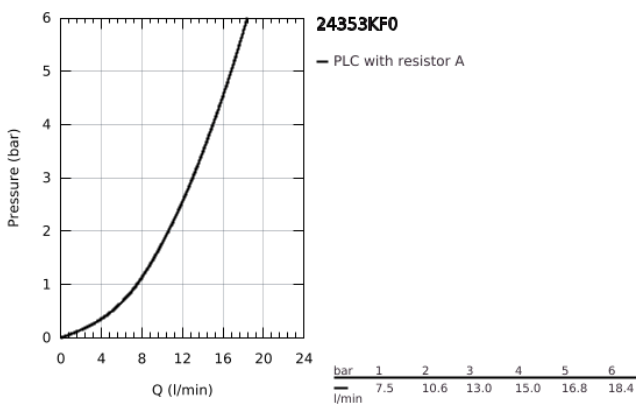

24 353 KF0 ΑΤΡΙΟ ΜΙΚΤΗΣ ΜΠΙΝΤΕ 1 ΟΠΗΣ 1/2"

ΠΕΡΙΓΡΑΦΗ ΠΡΟΪΟΝΤΟΣ

- Χρώμα: phantom black
- κεραμική κεφαλή 1/2", 90°
- σύστημα ταχείας εγκατάστασης
- φίλτρο με σφαιρικό σύνδεσμο
- bow sprout
- σετ αυτόματης βαλβίδας 1 1/4"
- εύκαμπτοι σωλήνες σύνδεσης
- με σταυροειδείς λαβές
- Περιλαμβάνονται δύο διαφορετικά σετ καπακιών. Ένα σετ με σήμανση "H" και "C", ένα σετ χωρίς σήμανση.

24 353 KF0 ΑΤΡΙΟ ΜΙΚΤΗΣ ΜΠΙΝΤΕ 1 ΟΠΗΣ 1/2"

	6.2	180mm
	8	350mm

ΑΝΤΑΛΛΑΚΤΙΚΑ , Ιανουαρίου 2024 – τώρα

- 1: Cross handles (Αριθμός ανταλλακτικού 14215KF0)
- 2: Κεραμικός μηχανισμός 1/2" (Αριθμός ανταλλακτικού 45883000)
- 2.1: O-Ρινγκ Ø18,2 x Ø1,7 (Αριθμός ανταλλακτικού 0392400M)
- 3: Pop-up rod (Αριθμός ανταλλακτικού 65196KU0)
- 4: Φίλτρο ροής (Αριθμός ανταλλακτικού 06574KF0)
- 5: Σετ Στήριξης άξονα (Αριθμός ανταλλακτικού 48409000)
- 6: Βαλβίδα 1 1/4" (Αριθμός ανταλλακτικού 28910KF0)
- 6.1: Πώμα αυτόματης βαλβίδας (Αριθμός ανταλλακτικού 07182KF0)
- 6.2: Eccentric rod (Αριθμός ανταλλακτικού 07052000)
- 7: Κεραμικός μηχανισμός 1/2" (Αριθμός ανταλλακτικού 45882000)
- 7.1: O-Ρινγκ Ø18,2 x Ø1,7 (Αριθμός ανταλλακτικού 0392400M)
- 8: Eccentric rod (Αριθμός ανταλλακτικού 07341000)*