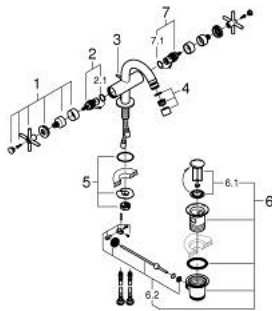

24 353 KF0 ΑΤΡΙΟ ΜΙΚΤΗΣ ΜΠΙΝΤΕ 1 ΟΠΗΣ 1/2"

ΠΕΡΙΓΡΑΦΗ ΠΡΟΪΟΝΤΟΣ

- Χρώμα: phantom black
- κεραμική κεφαλή 1/2", 90°
- σύστημα ταχείας εγκατάστασης
- φίλτρο με σφαιρικό σύνδεσμο
- bow sprout
- σετ αυτόματης βαλβίδας 1 1/4"
- εύκαμπτοι σωλήνες σύνδεσης
- με σταυροειδείς λαβές
- Περιλαμβάνονται δύο διαφορετικά σετ καπακιών. Ένα σετ με σήμανση "H" και "C", ένα σετ χωρίς σήμανση.

24 353 KF0 ΑΤΡΙΟ ΜΙΚΤΗΣ ΜΠΙΝΤΕ 1 ΟΠΗΣ 1/2"

	6.2	180mm
	8	350mm

ΑΝΤΑΛΛΑΚΤΙΚΑ , Ιανουαρίου 2024 – τώρα

- 1: Cross handles (Αριθμός ανταλλακτικού 14215KF0)
- 2: Κεραμικός μηχανισμός 1/2" (Αριθμός ανταλλακτικού 45883000)
- 2.1: O-Ρινγκ Ø18,2 x Ø1,7 (Αριθμός ανταλλακτικού 0392400M)
- 3: Pop-up rod (Αριθμός ανταλλακτικού 65196KU0)
- 4: Φίλτρο ροής (Αριθμός ανταλλακτικού 06574KF0)
- 5: Σετ Στήριξης άξονα (Αριθμός ανταλλακτικού 48409000)
- 6: Βαλβίδα 1 1/4" (Αριθμός ανταλλακτικού 28910KF0)
- 6.1: Πώμα αυτόματης βαλβίδας (Αριθμός ανταλλακτικού 07182KF0)
- 6.2: Eccentric rod (Αριθμός ανταλλακτικού 07052000)
- 7: Κεραμικός μηχανισμός 1/2" (Αριθμός ανταλλακτικού 45882000)
- 7.1: O-Ρινγκ Ø18,2 x Ø1,7 (Αριθμός ανταλλακτικού 0392400M)
- 8: Eccentric rod (Αριθμός ανταλλακτικού 07341000)*