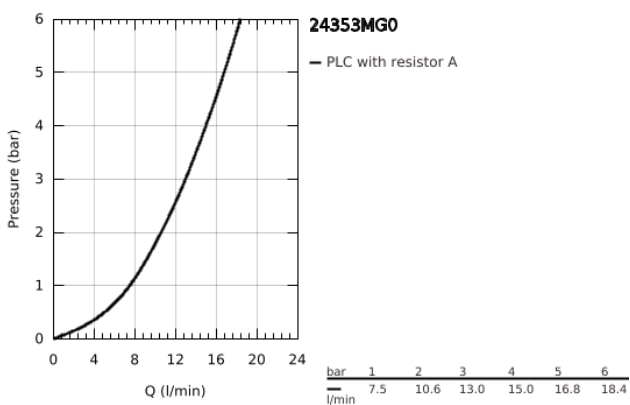

24 353 MG0 ΑΤΡΙΟ ΜΙΚΤΗΣ ΜΠΙΝΤΕ 1 ΟΠΗΣ 1/2"

ΠΕΡΙΓΡΑΦΗ ΠΡΟΪΟΝΤΟΣ

- Χρώμα: satin graphite
- κεραμική κεφαλή 1/2", 90°
- Φινίρισμα GROHE LongLife
- σύστημα ταχείας εγκατάστασης
- φίλτρο με σφαιρικό σύνδεσμο
- bow sprout
- σετ αυτόματης βαλβίδας 1 1/4"
- εύκαμπτοι σωλήνες σύνδεσης
- με σταυροειδείς λαβές
- Περιλαμβάνονται δύο διαφορετικά σετ καπακιών. Ένα σετ με σήμανση "H" και "C", ένα σετ χωρίς σήμανση.

24 353 MG0 ΑΤΡΙΟ ΜΙΚΤΗΣ ΜΠΙΝΤΕ 1 ΟΪΗΣ 1/2"

ΑΝΤΑΛΛΑΚΤΙΚΑ , Οκτωβρίου 2022 – τώρα

- 1: Cross handles (Αριθμός ανταλλακτικού 14215MG0)
- 2: Κεραμικός μηχανισμός 1/2" (Αριθμός ανταλλακτικού 45883000)
- 2.1: Ο-Ρινγκ Ø18,2 x Ø1,7 (Αριθμός ανταλλακτικού 0392400M)
- 3: Pop-up rod (Αριθμός ανταλλακτικού 65196MG0)
- 4: Φίλτρο ροής (Αριθμός ανταλλακτικού 06574MG0)
- 5: Σετ Στήριξης άξονα (Αριθμός ανταλλακτικού 48409000)
- 6: Βαλβίδα 1 1/4" (Αριθμός ανταλλακτικού 28910MG0)
- 6.1: Πώμα αυτόματης βαλβίδας (Αριθμός ανταλλακτικού 07182MG0)
- 6.2: Eccentric rod (Αριθμός ανταλλακτικού 07052000)
- 7: Κεραμικός μηχανισμός 1/2" (Αριθμός ανταλλακτικού 45882000)
- 7.1: Ο-Ρινγκ Ø18,2 x Ø1,7 (Αριθμός ανταλλακτικού 0392400M)
- 8: Eccentric rod (Αριθμός ανταλλακτικού 07341000)*