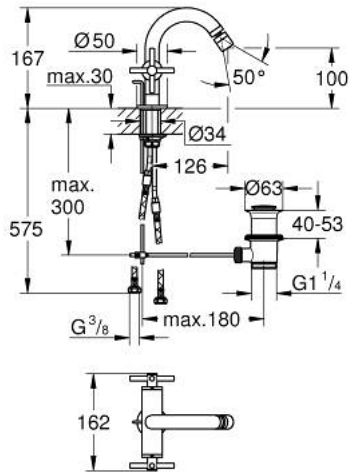

24 353 MG0 ΑΤΡΙΟ ΜΙΚΤΗΣ ΜΠΙΝΤΕ 1 ΟΠΗΣ 1/2"

ΠΕΡΙΓΡΑΦΗ ΠΡΟΪΟΝΤΟΣ

- Χρώμα: satin graphite
- κεραμική κεφαλή 1/2", 90°
- Φινίρισμα GROHE LongLife
- σύστημα ταχείας εγκατάστασης
- φίλτρο με σφαιρικό σύνδεσμο
- bow sprout
- σετ αυτόματης βαλβίδας 1 1/4"
- εύκαμπτοι σωλήνες σύνδεσης
- με σταυροειδείς λαβές
- Περιλαμβάνονται δύο διαφορετικά σετ καπακιών. Ένα σετ με σήμανση "H" και "C", ένα σετ χωρίς σήμανση.

24 353 MG0 ΑΤΡΙΟ ΜΙΚΤΗΣ ΜΠΙΝΤΕ 1 ΟΪΗΣ 1/2"

ΑΝΤΑΛΛΑΚΤΙΚΑ , Οκτωβρίου 2022 – τώρα

- 1: Cross handles (Αριθμός ανταλλακτικού 14215MG0)
- 2: Κεραμικός μηχανισμός 1/2" (Αριθμός ανταλλακτικού 45883000)
- 2.1: Ο-Ρινγκ Ø18,2 x Ø1,7 (Αριθμός ανταλλακτικού 0392400M)
- 3: Pop-up rod (Αριθμός ανταλλακτικού 65196MG0)
- 4: Φίλτρο ροής (Αριθμός ανταλλακτικού 06574MG0)
- 5: Σετ Στήριξης άξονα (Αριθμός ανταλλακτικού 48409000)
- 6: Βαλβίδα 1 1/4" (Αριθμός ανταλλακτικού 28910MG0)
- 6.1: Πώμα αυτόματης βαλβίδας (Αριθμός ανταλλακτικού 07182MG0)
- 6.2: Eccentric rod (Αριθμός ανταλλακτικού 07052000)
- 7: Κεραμικός μηχανισμός 1/2" (Αριθμός ανταλλακτικού 45882000)
- 7.1: Ο-Ρινγκ Ø18,2 x Ø1,7 (Αριθμός ανταλλακτικού 0392400M)
- 8: Eccentric rod (Αριθμός ανταλλακτικού 07341000)*