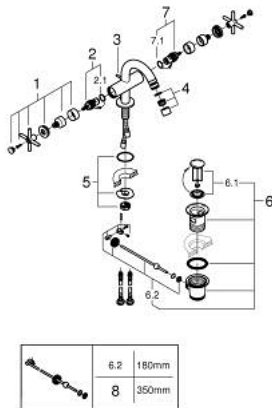

24 353 MG0 ΑΤΡΙΟ ΜΙΚΤΗΣ ΜΠΙΝΤΕ 1 ΟΠΗΣ 1/2"

ΠΕΡΙΓΡΑΦΗ ΠΡΟΪΟΝΤΟΣ

- Χρώμα: satin graphite
- κεραμική κεφαλή 1/2", 90°
- Φινίρισμα GROHE LongLife
- σύστημα ταχείας εγκατάστασης
- φίλτρο με σφαιρικό σύνδεσμο
- bow sprout
- σετ αυτόματης βαλβίδας 1 1/4"
- εύκαμπτοι σωλήνες σύνδεσης
- με σταυροειδείς λαβές
- Περιλαμβάνονται δύο διαφορετικά σετ καπακιών. Ένα σετ με σήμανση "H" και "C", ένα σετ χωρίς σήμανση.

24 353 MG0 ΑΤΡΙΟ ΜΙΚΤΗΣ ΜΠΙΝΤΕ 1 ΟΪΗΣ 1/2"

ΑΝΤΑΛΛΑΚΤΙΚΑ , Οκτωβρίου 2022 – τώρα

- 1: Cross handles (Αριθμός ανταλλακτικού 14215MG0)
- 2: Κεραμικός μηχανισμός 1/2" (Αριθμός ανταλλακτικού 45883000)
- 2.1: Ο-Ρινγκ Ø18,2 x Ø1,7 (Αριθμός ανταλλακτικού 0392400M)
- 3: Pop-up rod (Αριθμός ανταλλακτικού 65196MG0)
- 4: Φίλτρο ροής (Αριθμός ανταλλακτικού 06574MG0)
- 5: Σετ Στήριξης άξονα (Αριθμός ανταλλακτικού 48409000)
- 6: Βαλβίδα 1 1/4" (Αριθμός ανταλλακτικού 28910MG0)
- 6.1: Πώμα αυτόματης βαλβίδας (Αριθμός ανταλλακτικού 07182MG0)
- 6.2: Eccentric rod (Αριθμός ανταλλακτικού 07052000)
- 7: Κεραμικός μηχανισμός 1/2" (Αριθμός ανταλλακτικού 45882000)
- 7.1: Ο-Ρινγκ Ø18,2 x Ø1,7 (Αριθμός ανταλλακτικού 0392400M)
- 8: Eccentric rod (Αριθμός ανταλλακτικού 07341000)*