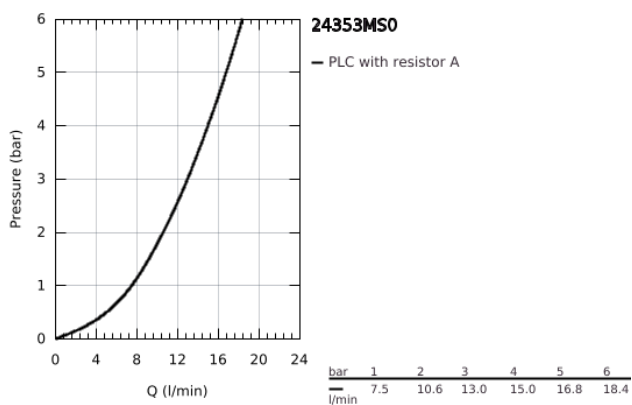

24 353 MS0 ΑΤΡΙΟ ΜΙΚΤΗΣ ΜΠΙΝΤΕ 1 ΟΪΗΣ 1/2"

ΠΕΡΙΓΡΑΦΗ ΠΡΟΪΟΝΤΟΣ

- Χρώμα: satin steel
- κεραμική κεφαλή 1/2", 90°
- Φινίρισμα GROHE LongLife
- σύστημα ταχείας εγκατάστασης
- φίλτρο με σφαιρικό σύνδεσμο
- bow sprout
- σετ αυτόματης βαλβίδας 1 1/4"
- εύκαμπτοι σωλήνες σύνδεσης
- με σταυροειδείς λαβές
- Περιλαμβάνονται δύο διαφορετικά σετ καπακιών. Ένα σετ με σήμανση "H" και "C", ένα σετ χωρίς σήμανση.

24 353 MS0 ΑΤΡΙΟ ΜΙΚΤΗΣ ΜΠΙΝΤΕ 1 ΟΪΗΣ 1/2"

ΑΝΤΑΛΛΑΚΤΙΚΑ , Οκτωβρίου 2022 – τώρα

- 1: Cross handles (Αριθμός ανταλλακτικού 14215MS0)
- 2: Κεραμικός μηχανισμός 1/2" (Αριθμός ανταλλακτικού 45883000)
- 2.1: Ο-Ρινγκ Ø18,2 x Ø1,7 (Αριθμός ανταλλακτικού 0392400M)
- 3: Pop-up rod (Αριθμός ανταλλακτικού 65196MS0)
- 4: Φίλτρο ροής (Αριθμός ανταλλακτικού 06574MS0)
- 5: Σετ Στήριξης άξονα (Αριθμός ανταλλακτικού 48409000)
- 6: Βαλβίδα 1 1/4" (Αριθμός ανταλλακτικού 28910MS0)
- 6.1: Πώμα αυτόματης βαλβίδας (Αριθμός ανταλλακτικού 07182MS0)
- 6.2: Eccentric rod (Αριθμός ανταλλακτικού 07052000)
- 7: Κεραμικός μηχανισμός 1/2" (Αριθμός ανταλλακτικού 45882000)
- 7.1: Ο-Ρινγκ Ø18,2 x Ø1,7 (Αριθμός ανταλλακτικού 0392400M)
- 8: Eccentric rod (Αριθμός ανταλλακτικού 07341000)*