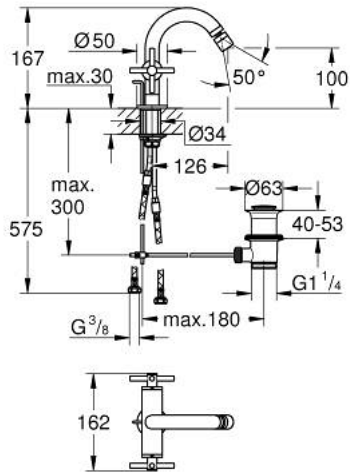

24 353 MS0 ΑΤΡΙΟ ΜΙΚΤΗΣ ΜΠΙΝΤΕ 1 ΟΪΗΣ 1/2"

ΠΕΡΙΓΡΑΦΗ ΠΡΟΪΟΝΤΟΣ

- Χρώμα: satin steel
- κεραμική κεφαλή 1/2", 90°
- Φινίρισμα GROHE LongLife
- σύστημα ταχείας εγκατάστασης
- φίλτρο με σφαιρικό σύνδεσμο
- bow sprout
- σετ αυτόματης βαλβίδας 1 1/4"
- εύκαμπτοι σωλήνες σύνδεσης
- με σταυροειδείς λαβές
- Περιλαμβάνονται δύο διαφορετικά σετ καπακιών. Ένα σετ με σήμανση "H" και "C", ένα σετ χωρίς σήμανση.

24 353 MS0 ΑΤΡΙΟ ΜΙΚΤΗΣ ΜΠΙΝΤΕ 1 ΟΪΗΣ 1/2"

ΑΝΤΑΛΛΑΚΤΙΚΑ , Οκτωβρίου 2022 – τώρα

- 1: Cross handles (Αριθμός ανταλλακτικού 14215MS0)
- 2: Κεραμικός μηχανισμός 1/2" (Αριθμός ανταλλακτικού 45883000)
- 2.1: Ο-Ρινγκ Ø18,2 x Ø1,7 (Αριθμός ανταλλακτικού 0392400M)
- 3: Pop-up rod (Αριθμός ανταλλακτικού 65196MS0)
- 4: Φίλτρο ροής (Αριθμός ανταλλακτικού 06574MS0)
- 5: Σετ Στήριξης άξονα (Αριθμός ανταλλακτικού 48409000)
- 6: Βαλβίδα 1 1/4" (Αριθμός ανταλλακτικού 28910MS0)
- 6.1: Πώμα αυτόματης βαλβίδας (Αριθμός ανταλλακτικού 07182MS0)
- 6.2: Eccentric rod (Αριθμός ανταλλακτικού 07052000)
- 7: Κεραμικός μηχανισμός 1/2" (Αριθμός ανταλλακτικού 45882000)
- 7.1: Ο-Ρινγκ Ø18,2 x Ø1,7 (Αριθμός ανταλλακτικού 0392400M)
- 8: Eccentric rod (Αριθμός ανταλλακτικού 07341000)*