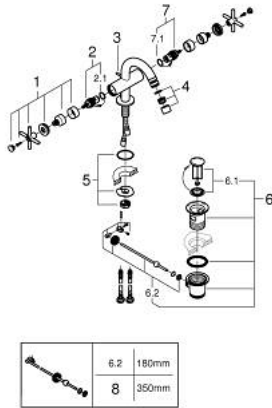

24 353 MS0 ΑΤΡΙΟ ΜΙΚΤΗΣ ΜΠΙΝΤΕ 1 ΟΪΗΣ 1/2"

ΠΕΡΙΓΡΑΦΗ ΠΡΟΪΟΝΤΟΣ

- Χρώμα: satin steel
- κεραμική κεφαλή 1/2", 90°
- Φινίρισμα GROHE LongLife
- σύστημα ταχείας εγκατάστασης
- φίλτρο με σφαιρικό σύνδεσμο
- bow sprout
- σετ αυτόματης βαλβίδας 1 1/4"
- εύκαμπτοι σωλήνες σύνδεσης
- με σταυροειδείς λαβές
- Περιλαμβάνονται δύο διαφορετικά σετ καπακιών. Ένα σετ με σήμανση "H" και "C", ένα σετ χωρίς σήμανση.

24 353 MS0 ΑΤΡΙΟ ΜΙΚΤΗΣ ΜΠΙΝΤΕ 1 ΟΪΗΣ 1/2"

ΑΝΤΑΛΛΑΚΤΙΚΑ , Οκτωβρίου 2022 – τώρα

- 1: Cross handles (Αριθμός ανταλλακτικού 14215MS0)
- 2: Κεραμικός μηχανισμός 1/2" (Αριθμός ανταλλακτικού 45883000)
- 2.1: Ο-Ρινγκ Ø18,2 x Ø1,7 (Αριθμός ανταλλακτικού 0392400M)
- 3: Pop-up rod (Αριθμός ανταλλακτικού 65196MS0)
- 4: Φίλτρο ροής (Αριθμός ανταλλακτικού 06574MS0)
- 5: Σετ Στήριξης άξονα (Αριθμός ανταλλακτικού 48409000)
- 6: Βαλβίδα 1 1/4" (Αριθμός ανταλλακτικού 28910MS0)
- 6.1: Πώμα αυτόματης βαλβίδας (Αριθμός ανταλλακτικού 07182MS0)
- 6.2: Eccentric rod (Αριθμός ανταλλακτικού 07052000)
- 7: Κεραμικός μηχανισμός 1/2" (Αριθμός ανταλλακτικού 45882000)
- 7.1: Ο-Ρινγκ Ø18,2 x Ø1,7 (Αριθμός ανταλλακτικού 0392400M)
- 8: Eccentric rod (Αριθμός ανταλλακτικού 07341000)*