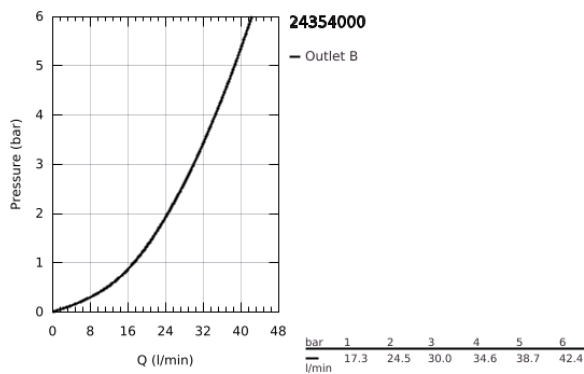

24 354 000 ATRIO ΜΙΚΤΗΣ ΝΤΟΥΣΙΕΡΑΣ ΜΕ ΈΝΑ ΜΟΧΛΌ ΧΕΙΡΙΣΜΌΣ

ΠΕΡΙΓΡΑΦΗ ΠΡΟΪΟΝΤΟΣ

- Χρώμα: chrome
- σετ τελικής εγκατάστασης για GROHE Rapido SmartBox (35 600/35 604)
- 46 mm κεραμικός μηχανισμός
- Φινίρισμα GROHE LongLife
- GROHE FastFixation
- Μεταλλική ροζέτα, ρυθμιζόμενη κατά 6°
- μεταλλική λαβή
- without roughing-in set 35 600/35 604 (please order separately)
- Απόδοση ροής:έξοδος B ή C = 30 l/min