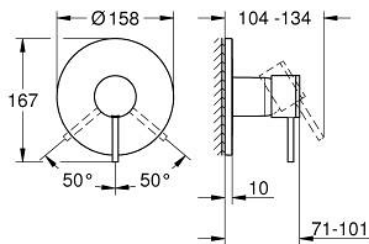

24 354 000 ATRIO ΜΙΚΤΗΣ ΝΤΟΥΣΙΕΡΑΣ ΜΕ ΈΝΑ ΜΟΧΛΌ ΧΕΙΡΙΣΜΌΣ

ΠΕΡΙΓΡΑΦΗ ΠΡΟΪΟΝΤΟΣ

- Χρώμα: chrome
- σετ τελικής εγκατάστασης για GROHE Rapido SmartBox (35 600/35 604)
- 46 mm κεραμικός μηχανισμός
- Φινίρισμα GROHE LongLife
- GROHE FastFixation
- Μεταλλική ροζέτα, ρυθμιζόμενη κατά 6°
- μεταλλική λαβή
- without roughing-in set 35 600/35 604 (please order separately)
- Απόδοση ροής:έξοδος B ή C = 30 l/min