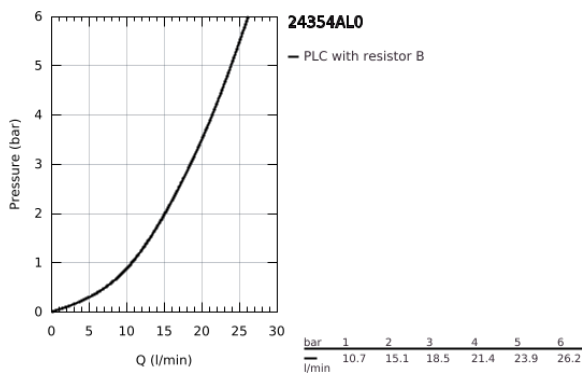

24 354 AL0 ATRIO ΜΙΚΤΗΣ ΝΤΟΥΣΙΕΡΑΣ ΜΕ ΈΝΑ ΜΟΧΛΌ ΧΕΙΡΙΣΜΌΥ

ΠΕΡΙΓΡΑΦΗ ΠΡΟΪΟΝΤΟΣ

- Χρώμα: brushed hard graphite
- σετ τελικής εγκατάστασης για GROHE Rapido SmartBox (35 600/35 604)
- 46 mm κεραμικός μηχανισμός
- Φινίρισμα GROHE LongLife
- GROHE FastFixation
- Μεταλλική ροζέτα, ρυθμιζόμενη κατά 6°
- μεταλλική λαβή
- without roughing-in set 35 600/35 604 (please order separately)
- Απόδοση ροής:έξοδος B ή C = 30 l/min