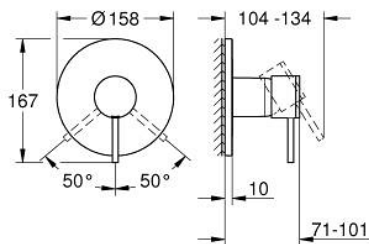

24 354 AL0 ATRIO ΜΙΚΤΗΣ ΝΤΟΥΣΙΕΡΑΣ ΜΕ ΈΝΑ ΜΟΧΛΌ ΧΕΙΡΙΣΜΌΥ

ΠΕΡΙΓΡΑΦΗ ΠΡΟΪΟΝΤΟΣ

- Χρώμα: brushed hard graphite
- σετ τελικής εγκατάστασης για GROHE Rapido SmartBox (35 600/35 604)
- 46 mm κεραμικός μηχανισμός
- Φινίρισμα GROHE LongLife
- GROHE FastFixation
- Μεταλλική ροζέτα, ρυθμιζόμενη κατά 6°
- μεταλλική λαβή
- without roughing-in set 35 600/35 604 (please order separately)
- Απόδοση ροής:έξοδος B ή C = 30 l/min

4: Κάλυμμα/ τάπα (Αριθμός ανταλλακτικού 02693AL0)

5: Μηχανισμός (Αριθμός ανταλλακτικού 46048000)

6: Λάστιχο στεγανοποίησης (Αριθμός ανταλλακτικού 48360000)

7: Περιοριστής θερμοκρασίας (Αριθμός ανταλλακτικού 46308000)*