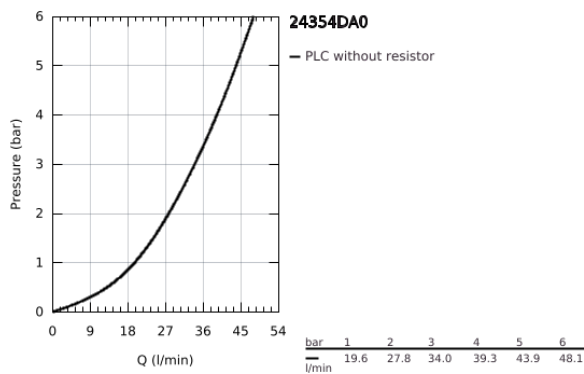

## 24 354 DA0 ΑΤΡΙΟ ΜΙΚΤΗΣ ΝΤΟΥΣΙΕΡΑΣ ΜΕ ΈΝΑ ΜΟΧΛΌ ΧΕΙΡΙΣΜΌΥ

### ΠΕΡΙΓΡΑΦΗ ΠΡΟΪΟΝΤΟΣ

- Χρώμα: warm sunset
- σετ τελικής εγκατάστασης για GROHE Rapido SmartBox (35 600/35 604)
- 46 mm κεραμικός μηχανισμός
- Φινίρισμα GROHE LongLife
- GROHE FastFixation
- Μεταλλική ροζέτα, ρυθμιζόμενη κατά 6°
- μεταλλική λαβή
- without roughing-in set 35 600/35 604 (please order separately)
- Απόδοση ροής:έξοδος Β ή C = 30 l/min