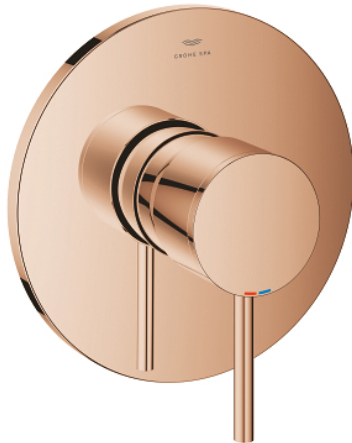

## 24 354 DA0 ΑΤΡΙΟ ΜΙΚΤΗΣ ΝΤΟΥΣΙΕΡΑΣ ΜΕ ΈΝΑ ΜΟΧΛΌ ΧΕΙΡΙΣΜΌΥ

### ΠΕΡΙΓΡΑΦΗ ΠΡΟΪΟΝΤΟΣ

- Χρώμα: warm sunset
- σετ τελικής εγκατάστασης για GROHE Rapido SmartBox (35 600/35 604)
- 46 mm κεραμικός μηχανισμός
- Φινίρισμα GROHE LongLife
- GROHE FastFixation
- Μεταλλική ροζέτα, ρυθμιζόμενη κατά 6°
- μεταλλική λαβή
- without roughing-in set 35 600/35 604 (please order separately)
- Απόδοση ροής:έξοδος Β ή C = 30 l/min

## 24 354 DA0 ΑΤΡΙΟ ΜΙΚΤΗΣ ΝΤΟΥΣΙΕΡΑΣ ΜΕ ΈΝΑ ΜΟΧΛΌ ΧΕΙΡΙΣΜΌΥ

**ΑΝΤΑΛΛΑΚΤΙΚΑ**, Οκτωβρίου 2021 – τώρα

1: Λαβή (Αριθμός ανταλλακτικού 48443DA0)

2: Ροζέτα (Αριθμός ανταλλακτικού 48615DA0)

3: Πλάκα συναρμολόγησης (Αριθμός ανταλλακτικού 48439000)

4: cap (Αριθμός ανταλλακτικού 02693DA0)

5: Μηχανισμός (Αριθμός ανταλλακτικού 46048000)

6: Λάστιχο στεγανοποίησης (Αριθμός ανταλλακτικού 48360000)

7: Περιοριστής θερμοκρασίας (Αριθμός ανταλλακτικού 46308000)\*