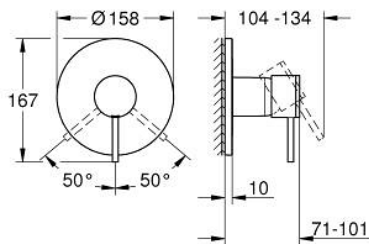

### ΠΕΡΙΓΡΑΦΗ ΠΡΟΪΟΝΤΟΣ

- Χρώμα: warm sunset
- σετ τελικής εγκατάστασης για GROHE Rapido SmartBox (35 600/35 604)
- 46 mm κεραμικός μηχανισμός
- Φινίρισμα GROHE LongLife
- GROHE FastFixation
- Μεταλλική ροζέτα, ρυθμιζόμενη κατά 6°
- μεταλλική λαβή
- without roughing-in set 35 600/35 604 (please order separately)
- Απόδοση ροής:έξοδος Β ή C = 30 l/min