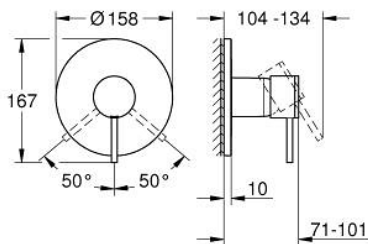

24 354 DC0 ΑΤΡΙΟ ΜΙΚΤΗΣ ΝΤΟΥΣΙΕΡΑΣ ΜΕ ΈΝΑ ΜΟΧΛΌ ΧΕΙΡΙΣΜΌΥ

ΠΕΡΙΓΡΑΦΗ ΠΡΟΪΟΝΤΟΣ

- Χρώμα: supersteel
- σετ τελικής εγκατάστασης για GROHE Rapido SmartBox (35 600/35 604)
- 46 mm κεραμικός μηχανισμός
- Φινίρισμα GROHE LongLife
- GROHE FastFixation
- Μεταλλική ροζέτα, ρυθμιζόμενη κατά 6°
- μεταλλική λαβή
- without roughing-in set 35 600/35 604 (please order separately)
- Απόδοση ροής:έξοδος Β ή C = 30 l/min