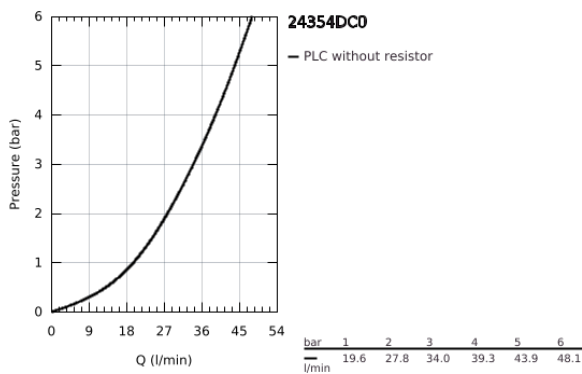

24 354 DC0 ΑΤΡΙΟ ΜΙΚΤΗΣ ΝΤΟΥΣΙΕΡΑΣ ΜΕ ΈΝΑ ΜΟΧΛΌ ΧΕΙΡΙΣΜΌΥ

ΠΕΡΙΓΡΑΦΗ ΠΡΟΪΟΝΤΟΣ

- Χρώμα: supersteel
- σετ τελικής εγκατάστασης για GROHE Rapido SmartBox (35 600/35 604)
- 46 mm κεραμικός μηχανισμός
- Φινίρισμα GROHE LongLife
- GROHE FastFixation
- Μεταλλική ροζέτα, ρυθμιζόμενη κατά 6°
- μεταλλική λαβή
- without roughing-in set 35 600/35 604 (please order separately)
- Απόδοση ροής:έξοδος Β ή C = 30 l/min