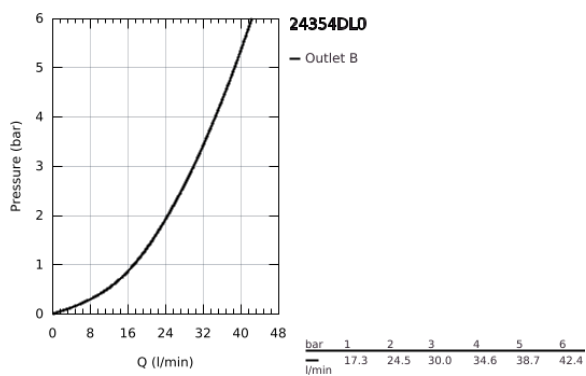

24 354 DL0 ATRIO ΜΙΚΤΗΣ ΝΤΟΥΣΙΕΡΑΣ ΜΕ ΈΝΑ ΜΟΧΛΌ ΧΕΙΡΙΣΜΌΥ

ΠΕΡΙΓΡΑΦΗ ΠΡΟΪΟΝΤΟΣ

- Χρώμα: brushed warm sunset
- σετ τελικής εγκατάστασης για GROHE Rapido SmartBox (35 600/35 604)
- 46 mm κεραμικός μηχανισμός
- Φινίρισμα GROHE LongLife
- GROHE FastFixation
- Μεταλλική ροζέτα, ρυθμιζόμενη κατά 6°
- μεταλλική λαβή
- without roughing-in set 35 600/35 604 (please order separately)
- Απόδοση ροής:έξοδος B ή C = 30 l/min