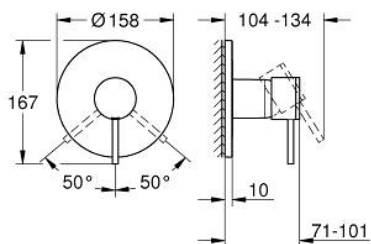

24 354 DL0 ATRIO ΜΙΚΤΗΣ ΝΤΟΥΣΙΕΡΑΣ ΜΕ ΈΝΑ ΜΟΧΛΌ ΧΕΙΡΙΣΜΌΥ

ΠΕΡΙΓΡΑΦΗ ΠΡΟΪΟΝΤΟΣ

- Χρώμα: brushed warm sunset
- σετ τελικής εγκατάστασης για GROHE Rapido SmartBox (35 600/35 604)
- 46 mm κεραμικός μηχανισμός
- Φινίρισμα GROHE LongLife
- GROHE FastFixation
- Μεταλλική ροζέτα, ρυθμιζόμενη κατά 6°
- μεταλλική λαβή
- without roughing-in set 35 600/35 604 (please order separately)
- Απόδοση ροής:έξοδος B ή C = 30 l/min

4: cap (Αριθμός ανταλλακτικού 02693DL0)

5: Μηχανισμός (Αριθμός ανταλλακτικού 46048000)

6: Λάστιχο στεγανοποίησης (Αριθμός ανταλλακτικού 48360000)

7: Περιοριστής θερμοκρασίας (Αριθμός ανταλλακτικού 46308000)*