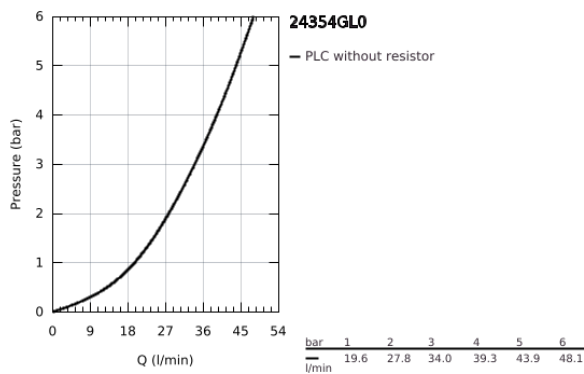

24 354 GL0 ATRIO ΜΙΚΤΗΣ ΝΤΟΥΣΙΕΡΑΣ ΜΕ ΈΝΑ ΜΟΧΛΌ ΧΕΙΡΙΣΜΌΥ

ΠΕΡΙΓΡΑΦΗ ΠΡΟΪΟΝΤΟΣ

- Χρώμα: cool sunrise
- σετ τελικής εγκατάστασης για GROHE Rapido SmartBox (35 600/35 604)
- 46 mm κεραμικός μηχανισμός
- Φινίρισμα GROHE LongLife
- GROHE FastFixation
- Μεταλλική ροζέτα, ρυθμιζόμενη κατά 6°
- μεταλλική λαβή
- without roughing-in set 35 600/35 604 (please order separately)
- Απόδοση ροής:έξοδος Β ή C = 30 l/min