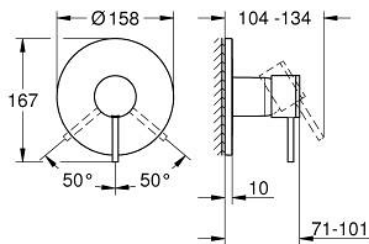

24 354 GL0 ATRIO ΜΙΚΤΗΣ ΝΤΟΥΣΙΕΡΑΣ ΜΕ ΈΝΑ ΜΟΧΛΌ ΧΕΙΡΙΣΜΌΥ

ΠΕΡΙΓΡΑΦΗ ΠΡΟΪΟΝΤΟΣ

- Χρώμα: cool sunrise
- σετ τελικής εγκατάστασης για GROHE Rapido SmartBox (35 600/35 604)
- 46 mm κεραμικός μηχανισμός
- Φινίρισμα GROHE LongLife
- GROHE FastFixation
- Μεταλλική ροζέτα, ρυθμιζόμενη κατά 6°
- μεταλλική λαβή
- without roughing-in set 35 600/35 604 (please order separately)
- Απόδοση ροής:έξοδος Β ή C = 30 l/min

4: cap (Αριθμός ανταλλακτικού 02693GL0)

5: Μηχανισμός (Αριθμός ανταλλακτικού 46048000)

6: Λάστιχο στεγανοποίησης (Αριθμός ανταλλακτικού 48360000)

7: Περιοριστής θερμοκρασίας (Αριθμός ανταλλακτικού 46308000)*