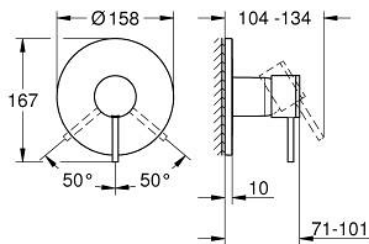

24 354 GN0 ΑΤΡΙΟ ΜΙΚΤΗΣ ΝΤΟΥΣΙΕΡΑΣ ΜΕ ΈΝΑ ΜΟΧΛΌ ΧΕΙΡΙΣΜΌΥ

ΠΕΡΙΓΡΑΦΗ ΠΡΟΪΟΝΤΟΣ

- Χρώμα: brushed cool sunrise
- σετ τελικής εγκατάστασης για GROHE Rapido SmartBox (35 600/35 604)
- 46 mm κεραμικός μηχανισμός
- Φινίρισμα GROHE LongLife
- GROHE FastFixation
- Μεταλλική ροζέτα, ρυθμιζόμενη κατά 6°
- μεταλλική λαβή
- without roughing-in set 35 600/35 604 (please order separately)
- Απόδοση ροής:έξοδος Β ή C = 30 l/min