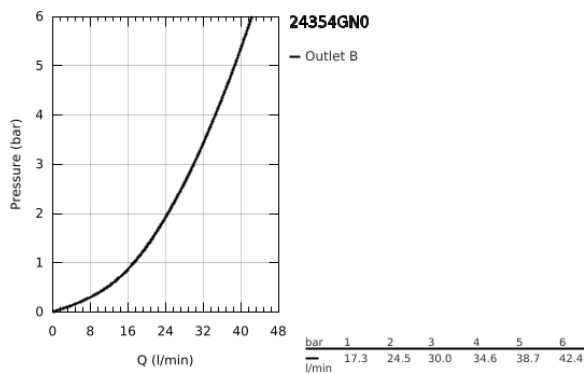

24 354 GN0 ΑΤΡΙΟ ΜΙΚΤΗΣ ΝΤΟΥΣΙΕΡΑΣ ΜΕ ΈΝΑ ΜΟΧΛΌ ΧΕΙΡΙΣΜΌΥ

ΠΕΡΙΓΡΑΦΗ ΠΡΟΪΟΝΤΟΣ

- Χρώμα: brushed cool sunrise
- σετ τελικής εγκατάστασης για GROHE Rapido SmartBox (35 600/35 604)
- 46 mm κεραμικός μηχανισμός
- Φινίρισμα GROHE LongLife
- GROHE FastFixation
- Μεταλλική ροζέτα, ρυθμιζόμενη κατά 6°
- μεταλλική λαβή
- without roughing-in set 35 600/35 604 (please order separately)
- Απόδοση ροής:έξοδος Β ή C = 30 l/min