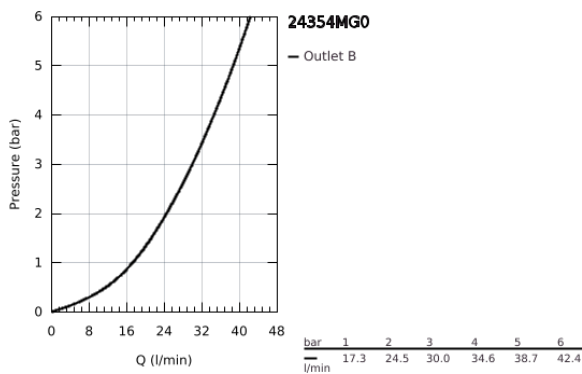

## 24 354 MG0 ΑΤΡΙΟ ΜΙΚΤΗΣ ΝΤΟΥΣΙΕΡΑΣ ΜΕ ΈΝΑ ΜΟΧΛΌ ΧΕΙΡΙΣΜΌΥ

### ΠΕΡΙΓΡΑΦΗ ΠΡΟΪΟΝΤΟΣ

- Χρώμα: satin graphite
- σετ τελικής εγκατάστασης για GROHE Rapido SmartBox (35 600/35 604)
- 46 mm κεραμικός μηχανισμός
- Φινίρισμα GROHE LongLife
- GROHE FastFixation
- Μεταλλική ροζέτα, ρυθμιζόμενη κατά 6°
- μεταλλική λαβή
- without roughing-in set 35 600/35 604 (please order separately)
- Απόδοση ροής:έξοδος Β ή C = 30 l/min