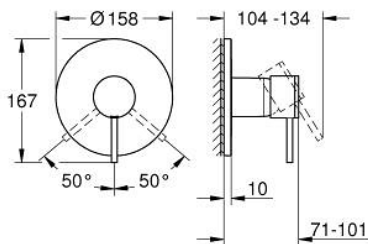

### ΠΕΡΙΓΡΑΦΗ ΠΡΟΪΟΝΤΟΣ

- Χρώμα: satin graphite
- σετ τελικής εγκατάστασης για GROHE Rapido SmartBox (35 600/35 604)
- 46 mm κεραμικός μηχανισμός
- Φινίρισμα GROHE LongLife
- GROHE FastFixation
- Μεταλλική ροζέτα, ρυθμιζόμενη κατά 6°
- μεταλλική λαβή
- without roughing-in set 35 600/35 604 (please order separately)
- Απόδοση ροής:έξοδος Β ή C = 30 l/min