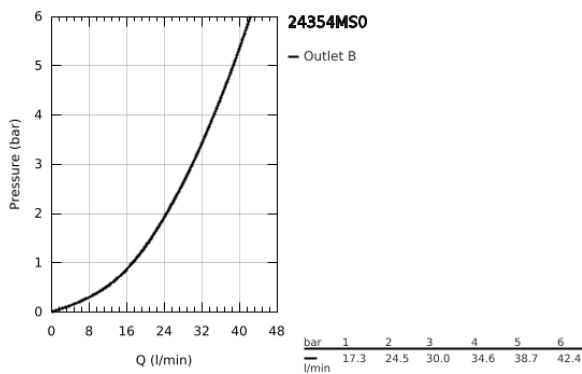

24 354 MS0 ΑΤΡΙΟ ΜΙΚΤΗΣ ΝΤΟΥΣΙΕΡΑΣ ΜΕ ΈΝΑ ΜΟΧΛΌ ΧΕΙΡΙΣΜΌΥ

ΠΕΡΙΓΡΑΦΗ ΠΡΟΪΟΝΤΟΣ

- Χρώμα: satin steel
- σετ τελικής εγκατάστασης για GROHE Rapido SmartBox (35 600/35 604)
- 46 mm κεραμικός μηχανισμός
- Φινίρισμα GROHE LongLife
- GROHE FastFixation
- Μεταλλική ροζέτα, ρυθμιζόμενη κατά 6°
- μεταλλική λαβή
- without roughing-in set 35 600/35 604 (please order separately)
- Απόδοση ροής:έξοδος Β ή C = 30 l/min