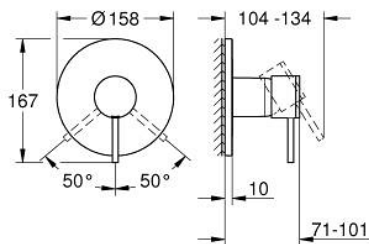

24 354 MS0 ΑΤΡΙΟ ΜΙΚΤΗΣ ΝΤΟΥΣΙΕΡΑΣ ΜΕ ΈΝΑ ΜΟΧΛΌ ΧΕΙΡΙΣΜΌΥ

ΠΕΡΙΓΡΑΦΗ ΠΡΟΪΟΝΤΟΣ

- Χρώμα: satin steel
- σετ τελικής εγκατάστασης για GROHE Rapido SmartBox (35 600/35 604)
- 46 mm κεραμικός μηχανισμός
- Φινίρισμα GROHE LongLife
- GROHE FastFixation
- Μεταλλική ροζέτα, ρυθμιζόμενη κατά 6°
- μεταλλική λαβή
- without roughing-in set 35 600/35 604 (please order separately)
- Απόδοση ροής:έξοδος Β ή C = 30 l/min