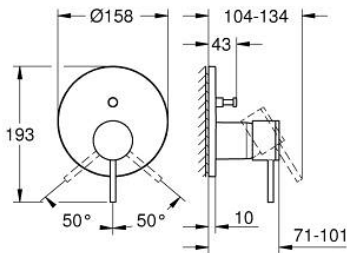

24 355 000 ATRIO ΜΙΚΤΗΣ ΜΕ ΉΝΑ ΜΟΧΛΌ 1/2" ΔΎΟ ΡΟΩΝ

ΠΕΡΙΓΡΑΦΗ ΠΡΟΪΟΝΤΟΣ

- Χρώμα: chrome
- σετ τελικής εγκατάστασης για GROHE Rapido SmartBox (35 600/35 604)
- 46 mm κεραμικός μηχανισμός
- Φινίρισμα GROHE LongLife
- GROHE FastFixation
- Μεταλλική ροζέτα, ρυθμιζόμενη κατά 6°
- μεταλλική λαβή
- Αυτόματος διανομέας 2 παροχών
- without roughing-in set 35 600/35 604 (please order separately)
- Απόδοση ροής:έξοδος Β = 27 l/min, έξοδος C = 27 l/min

24 355 000 ATRIO ΜΙΚΤΗΣ ΜΕ ΈΝΑ ΜΟΧΛΌ 1/2" ΔΎΟ ΡΟΩΝ

ΑΝΤΑΛΛΑΚΤΙΚΑ , Οκτωβρίου 2021 – τώρα

- 1: Λαβή (Αριθμός ανταλλακτικού 48443000)
- 2: Ροζέτα (Αριθμός ανταλλακτικού 48616000)
- 3: Πλάκα συναρμολόγησης (Αριθμός ανταλλακτικού 48440000)
- 4: Κάλυμμα/ τάπα (Αριθμός ανταλλακτικού 02693000)
- 5: Κουμπί διανομέα (Αριθμός ανταλλακτικού 48637000)
- 6: Διανομέας (Αριθμός ανταλλακτικού 48634000)
- 7: Μηχανισμός (Αριθμός ανταλλακτικού 46048000)
- 8: Βαλβίδα αντεπιστροφής (Αριθμός ανταλλακτικού 49085000)
- 9: Λάστιχο στεγανοποίησης (Αριθμός ανταλλακτικού 48360000)
- 10: Περιοριστής θερμοκρασίας (Αριθμός ανταλλακτικού 46308000)*
- 11: Συνδιασμός προστασίας αντίστροφης ροής (Αριθμός ανταλλακτικού 14055000)*
- 12: Γενικό σετ επέκτασης για μπαταρίες μονού μοχλού 25mm (Αριθμός ανταλλακτικού 14056000)*
- 13: diverter (Αριθμός ανταλλακτικού 48635000)*
- 14: Γενικό σετ επέκτασης για μπαταρίες μονού μοχλού 50mm (Αριθμός ανταλλακτικού 14057000)*
- 15: diverter (Αριθμός ανταλλακτικού 48636000)*