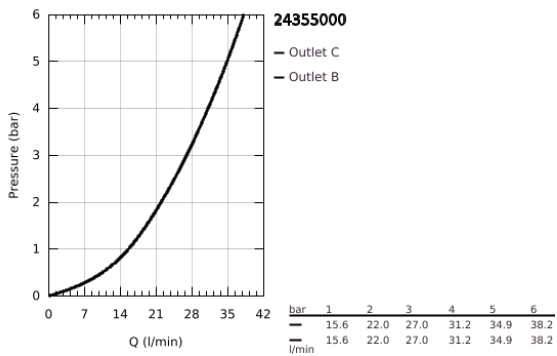

24 355 000 ATRIO ΜΙΚΤΗΣ ΜΕ ΉΝΑ ΜΟΧΛΌ 1/2" ΔΎΟ ΡΟΩΝ

ΠΕΡΙΓΡΑΦΗ ΠΡΟΪΟΝΤΟΣ

- Χρώμα: chrome
- σετ τελικής εγκατάστασης για GROHE Rapido SmartBox (35 600/35 604)
- 46 mm κεραμικός μηχανισμός
- Φινίρισμα GROHE LongLife
- GROHE FastFixation
- Μεταλλική ροζέτα, ρυθμιζόμενη κατά 6°
- μεταλλική λαβή
- Αυτόματος διανομέας 2 παροχών
- without roughing-in set 35 600/35 604 (please order separately)
- Απόδοση ροής:έξοδος Β = 27 l/min, έξοδος C = 27 l/min