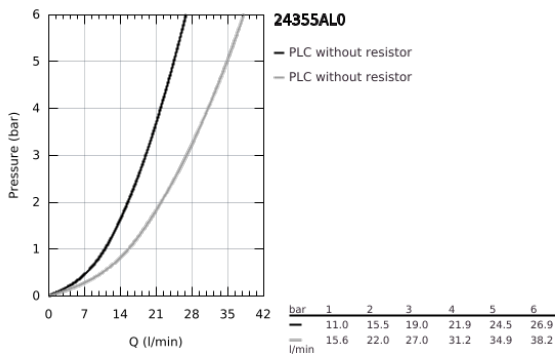

24 355 AL0 ATRIO ΜΙΚΤΗΣ ΜΕ ΉΝΑ ΜΟΧΛΌ 1/2" ΔΥΟ ΡΟΩΝ

ΠΕΡΙΓΡΑΦΗ ΠΡΟΪΟΝΤΟΣ

- Χρώμα: brushed hard graphite
- σετ τελικής εγκατάστασης για GROHE Rapido SmartBox (35 600/35 604)
- 46 mm κεραμικός μηχανισμός
- Φινίρισμα GROHE LongLife
- GROHE FastFixation
- Μεταλλική ροζέτα, ρυθμιζόμενη κατά 6°
- μεταλλική λαβή
- Αυτόματος διανομέας 2 παροχών
- without roughing-in set 35 600/35 604 (please order separately)
- Απόδοση ροής:έξοδος Β = 27 l/min, έξοδος C = 27 l/min