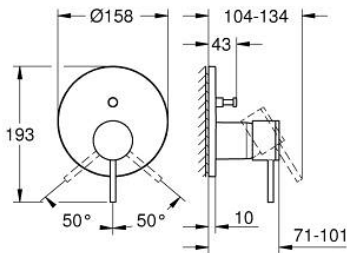

24 355 AL0 ATRIO ΜΙΚΤΗΣ ΜΕ ΉΝΑ ΜΟΧΛΌ 1/2" ΔΥΟ ΡΟΩΝ

ΠΕΡΙΓΡΑΦΗ ΠΡΟΪΟΝΤΟΣ

- Χρώμα: brushed hard graphite
- σετ τελικής εγκατάστασης για GROHE Rapido SmartBox (35 600/35 604)
- 46 mm κεραμικός μηχανισμός
- Φινίρισμα GROHE LongLife
- GROHE FastFixation
- Μεταλλική ροζέτα, ρυθμιζόμενη κατά 6°
- μεταλλική λαβή
- Αυτόματος διανομέας 2 παροχών
- without roughing-in set 35 600/35 604 (please order separately)
- Απόδοση ροής:έξοδος Β = 27 l/min, έξοδος C = 27 l/min

24 355 AL0 ATRIO ΜΙΚΤΗΣ ΜΕ΄ΕΝΑ ΜΟΧΛΌ 1/2" Δ΄ΥΟ ΡΟΩΝ

ΑΝΤΑΛΛΑΚΤΙΚΑ , Οκτωβρίου 2021 – τώρα

- 1: Λαβή (Αριθμός ανταλλακτικού 48443AL0)
- 2: Ροζέτα (Αριθμός ανταλλακτικού 48616AL0)
- 3: Πλάκα συναρμολόγησης (Αριθμός ανταλλακτικού 48440000)
- 4: Κάλυμμα/ τάπα (Αριθμός ανταλλακτικού 02693AL0)
- 5: Κουμπί διανομέα (Αριθμός ανταλλακτικού 48637AL0)
- 6: Διανομέας (Αριθμός ανταλλακτικού 48634000)
- 7: Μηχανισμός (Αριθμός ανταλλακτικού 46048000)
- 8: Βαλβίδα αντεπιστροφής (Αριθμός ανταλλακτικού 49085000)
- 9: Λάστιχο στεγανοποίησης (Αριθμός ανταλλακτικού 48360000)
- 10: Περιοριστής θερμοκρασίας (Αριθμός ανταλλακτικού 46308000)*
- 11: Συνδιασμός προστασίας αντίστροφης ροής (Αριθμός ανταλλακτικού 14055000)*
- 12: Γενικό σετ επέκτασης για μπαταρίες μονού μοχλού 25mm (Αριθμός ανταλλακτικού 14056000)*
- 13: diverter (Αριθμός ανταλλακτικού 48635000)*
- 14: Γενικό σετ επέκτασης για μπαταρίες μονού μοχλού 50mm (Αριθμός ανταλλακτικού 14057000)*
- 15: diverter (Αριθμός ανταλλακτικού 48636000)*