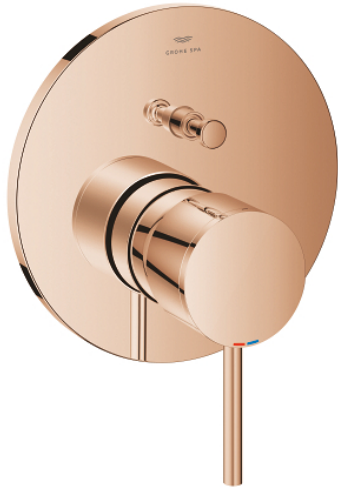

24 355 DA0 ATRIO ΜΙΚΤΗΣ ΜΕ ΉΝΑ ΜΟΧΛΌ 1/2" ΔΎΟ ΡΟΩΝ

ΠΕΡΙΓΡΑΦΗ ΠΡΟΪΟΝΤΟΣ

- Χρώμα: warm sunset
- σετ τελικής εγκατάστασης για GROHE Rapido SmartBox (35 600/35 604)
- 46 mm κεραμικός μηχανισμός
- Φινίρισμα GROHE LongLife
- GROHE FastFixation
- Μεταλλική ροζέτα, ρυθμιζόμενη κατά 6°
- μεταλλική λαβή
- Αυτόματος διανομέας 2 παροχών
- without roughing-in set 35 600/35 604 (please order separately)
- Απόδοση ροής:έξοδος Β = 27 l/min, έξοδος C = 27 l/min

24 355 DA0 ATRIO ΜΙΚΤΗΣ ΜΕ ΉΝΑ ΜΟΧΛΌ 1/2" ΔΥΟ ΡΟΩΝ

ΑΝΤΑΛΛΑΚΤΙΚΑ , Οκτωβρίου 2021 – τώρα

- 1: Λαβή (Αριθμός ανταλλακτικού 48443DA0)
 - 2: Ροζέτα (Αριθμός ανταλλακτικού 48616DA0)
 - 3: Πλάκα συναρμολόγησης (Αριθμός ανταλλακτικού 48440000)
 - 4: cap (Αριθμός ανταλλακτικού 02693DA0)
 - 5: Κουμπί διανομέα (Αριθμός ανταλλακτικού 48637DA0)
 - 6: Διανομέας (Αριθμός ανταλλακτικού 48634000)
 - 7: Μηχανισμός (Αριθμός ανταλλακτικού 46048000)
 - 8: Βαλβίδα αντεπιστροφής (Αριθμός ανταλλακτικού 49085000)
 - 9: Λάστιχο στεγανοποίησης (Αριθμός ανταλλακτικού 48360000)
 - 10: Περιοριστής θερμοκρασίας (Αριθμός ανταλλακτικού 46308000)*
 - 11: Συνδιασμός προστασίας αντίστροφης ροής (Αριθμός ανταλλακτικού 14055000)*
 - 12: Γενικό σετ επέκτασης για μπαταρίες μονού μοχλού 25mm (Αριθμός ανταλλακτικού 14056000)*
 - 13: diverter (Αριθμός ανταλλακτικού 48635000)*
 - 14: Γενικό σετ επέκτασης για μπαταρίες μονού μοχλού 50mm (Αριθμός ανταλλακτικού 14057000)*
 - 15: diverter (Αριθμός ανταλλακτικού 48636000)*
- * Προαιρετικά εξαρτήματα