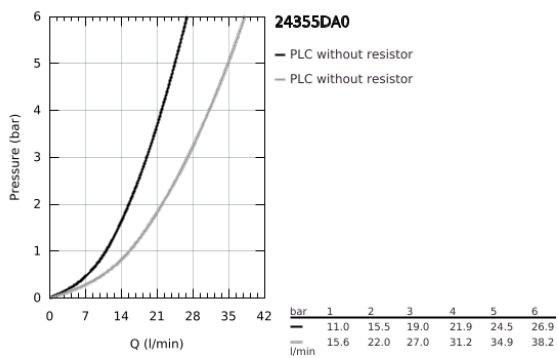

24 355 DA0 ATRIO ΜΙΚΤΗΣ ΜΕ ΉΝΑ ΜΟΧΛΌ 1/2" ΔΎΟ ΡΟΩΝ

ΠΕΡΙΓΡΑΦΗ ΠΡΟΪΟΝΤΟΣ

- Χρώμα: warm sunset
- σετ τελικής εγκατάστασης για GROHE Rapido SmartBox (35 600/35 604)
- 46 mm κεραμικός μηχανισμός
- Φινίρισμα GROHE LongLife
- GROHE FastFixation
- Μεταλλική ροζέτα, ρυθμιζόμενη κατά 6°
- μεταλλική λαβή
- Αυτόματος διανομέας 2 παροχών
- without roughing-in set 35 600/35 604 (please order separately)
- Απόδοση ροής:έξοδος Β = 27 l/min, έξοδος C = 27 l/min

24 355 DA0 ATRIO ΜΙΚΤΗΣ ΜΕ ΉΝΑ ΜΟΧΛΌ 1/2" ΔΥΟ ΡΟΩΝ

ΑΝΤΑΛΛΑΚΤΙΚΑ , Οκτωβρίου 2021 – τώρα

- 1: Λαβή (Αριθμός ανταλλακτικού 48443DA0)
 - 2: Ροζέτα (Αριθμός ανταλλακτικού 48616DA0)
 - 3: Πλάκα συναρμολόγησης (Αριθμός ανταλλακτικού 48440000)
 - 4: cap (Αριθμός ανταλλακτικού 02693DA0)
 - 5: Κουμπί διανομέα (Αριθμός ανταλλακτικού 48637DA0)
 - 6: Διανομέας (Αριθμός ανταλλακτικού 48634000)
 - 7: Μηχανισμός (Αριθμός ανταλλακτικού 46048000)
 - 8: Βαλβίδα αντεπιστροφής (Αριθμός ανταλλακτικού 49085000)
 - 9: Λάστιχο στεγανοποίησης (Αριθμός ανταλλακτικού 48360000)
 - 10: Περιοριστής θερμοκρασίας (Αριθμός ανταλλακτικού 46308000)*
 - 11: Συνδιασμός προστασίας αντίστροφης ροής (Αριθμός ανταλλακτικού 14055000)*
 - 12: Γενικό σετ επέκτασης για μπαταρίες μονού μοχλού 25mm (Αριθμός ανταλλακτικού 14056000)*
 - 13: diverter (Αριθμός ανταλλακτικού 48635000)*
 - 14: Γενικό σετ επέκτασης για μπαταρίες μονού μοχλού 50mm (Αριθμός ανταλλακτικού 14057000)*
 - 15: diverter (Αριθμός ανταλλακτικού 48636000)*
- * Προαιρετικά εξαρτήματα