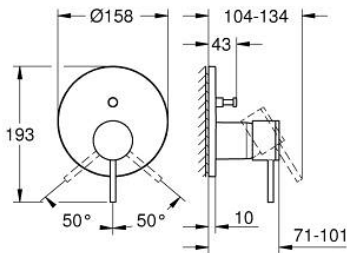

24 355 DA0 ATRIO ΜΙΚΤΗΣ ΜΕ ΉΝΑ ΜΟΧΛΌ 1/2" ΔΎΟ ΡΟΩΝ

ΠΕΡΙΓΡΑΦΗ ΠΡΟΪΟΝΤΟΣ

- Χρώμα: warm sunset
- σετ τελικής εγκατάστασης για GROHE Rapido SmartBox (35 600/35 604)
- 46 mm κεραμικός μηχανισμός
- Φινίρισμα GROHE LongLife
- GROHE FastFixation
- Μεταλλική ροζέτα, ρυθμιζόμενη κατά 6°
- μεταλλική λαβή
- Αυτόματος διανομέας 2 παροχών
- without roughing-in set 35 600/35 604 (please order separately)
- Απόδοση ροής:έξοδος Β = 27 l/min, έξοδος C = 27 l/min

24 355 DA0 ATRIO ΜΙΚΤΗΣ ΜΕ ΉΝΑ ΜΟΧΛΌ 1/2" ΔΥΟ ΡΟΩΝ

ΑΝΤΑΛΛΑΚΤΙΚΑ , Οκτωβρίου 2021 – τώρα

- 1: Λαβή (Αριθμός ανταλλακτικού 48443DA0)
 - 2: Ροζέτα (Αριθμός ανταλλακτικού 48616DA0)
 - 3: Πλάκα συναρμολόγησης (Αριθμός ανταλλακτικού 48440000)
 - 4: cap (Αριθμός ανταλλακτικού 02693DA0)
 - 5: Κουμπί διανομέα (Αριθμός ανταλλακτικού 48637DA0)
 - 6: Διανομέας (Αριθμός ανταλλακτικού 48634000)
 - 7: Μηχανισμός (Αριθμός ανταλλακτικού 46048000)
 - 8: Βαλβίδα αντεπιστροφής (Αριθμός ανταλλακτικού 49085000)
 - 9: Λάστιχο στεγανοποίησης (Αριθμός ανταλλακτικού 48360000)
 - 10: Περιοριστής θερμοκρασίας (Αριθμός ανταλλακτικού 46308000)*
 - 11: Συνδιασμός προστασίας αντίστροφης ροής (Αριθμός ανταλλακτικού 14055000)*
 - 12: Γενικό σετ επέκτασης για μπαταρίες μονού μοχλού 25mm (Αριθμός ανταλλακτικού 14056000)*
 - 13: diverter (Αριθμός ανταλλακτικού 48635000)*
 - 14: Γενικό σετ επέκτασης για μπαταρίες μονού μοχλού 50mm (Αριθμός ανταλλακτικού 14057000)*
 - 15: diverter (Αριθμός ανταλλακτικού 48636000)*
- * Προαιρετικά εξαρτήματα