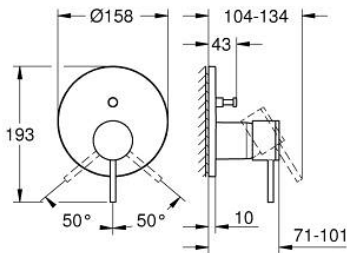

24 355 DC0 ATRIO ΜΙΚΤΗΣ ΜΕ ΉΝΑ ΜΟΧΛΌ 1/2" ΔΎΟ ΡΟΩΝ

ΠΕΡΙΓΡΑΦΗ ΠΡΟΪΟΝΤΟΣ

- Χρώμα: supersteel
- σετ τελικής εγκατάστασης για GROHE Rapido SmartBox (35 600/35 604)
- 46 mm κεραμικός μηχανισμός
- Φινίρισμα GROHE LongLife
- GROHE FastFixation
- Μεταλλική ροζέτα, ρυθμιζόμενη κατά 6°
- μεταλλική λαβή
- Αυτόματος διανομέας 2 παροχών
- without roughing-in set 35 600/35 604 (please order separately)
- Απόδοση ροής:έξοδος B = 27 l/min, έξοδος C = 27 l/min

24 355 DC0 ATRIO ΜΙΚΤΗΣ ΜΕ΄ΕΝΑ ΜΟΧΛΌ 1/2" Δ΄ΥΟ ΡΟΩΝ

ΑΝΤΑΛΛΑΚΤΙΚΑ , Οκτωβρίου 2021 – τώρα

- 1: Λαβή (Αριθμός ανταλλακτικού 48443DC0)
 - 2: Ροζέτα (Αριθμός ανταλλακτικού 48616DC0)
 - 3: Πλάκα συναρμολόγησης (Αριθμός ανταλλακτικού 48440000)
 - 4: Κάλυμμα/ τάπα (Αριθμός ανταλλακτικού 02693DC0)
 - 5: Κουμπί διανομέα (Αριθμός ανταλλακτικού 48637DC0)
 - 6: Διανομέας (Αριθμός ανταλλακτικού 48634000)
 - 7: Μηχανισμός (Αριθμός ανταλλακτικού 46048000)
 - 8: Βαλβίδα αντεπιστροφής (Αριθμός ανταλλακτικού 49085000)
 - 9: Λάστιχο στεγανοποίησης (Αριθμός ανταλλακτικού 48360000)
 - 10: Περιοριστής θερμοκρασίας (Αριθμός ανταλλακτικού 46308000)*
 - 11: Συνδιασμός προστασίας αντίστροφης ροής (Αριθμός ανταλλακτικού 14055000)*
 - 12: Γενικό σετ επέκτασης για μπαταρίες μονού μοχλού 25mm (Αριθμός ανταλλακτικού 14056000)*
 - 13: diverter (Αριθμός ανταλλακτικού 48635000)*
 - 14: Γενικό σετ επέκτασης για μπαταρίες μονού μοχλού 50mm (Αριθμός ανταλλακτικού 14057000)*
 - 15: diverter (Αριθμός ανταλλακτικού 48636000)*
- * Προαιρετικά εξαρτήματα