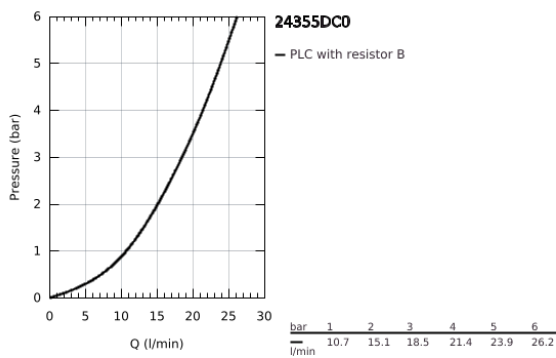

24 355 DC0 ATRIO ΜΙΚΤΗΣ ΜΕ ΉΝΑ ΜΟΧΛΌ 1/2" ΔΎΟ ΡΟΩΝ

ΠΕΡΙΓΡΑΦΗ ΠΡΟΪΟΝΤΟΣ

- Χρώμα: supersteel
- σετ τελικής εγκατάστασης για GROHE Rapido SmartBox (35 600/35 604)
- 46 mm κεραμικός μηχανισμός
- Φινίρισμα GROHE LongLife
- GROHE FastFixation
- Μεταλλική ροζέτα, ρυθμιζόμενη κατά 6°
- μεταλλική λαβή
- Αυτόματος διανομέας 2 παροχών
- without roughing-in set 35 600/35 604 (please order separately)
- Απόδοση ροής:έξοδος B = 27 l/min, έξοδος C = 27 l/min

24 355 DC0 ATRIO ΜΙΚΤΗΣ ΜΕ΄ΕΝΑ ΜΟΧΛΌ 1/2" Δ΄ΥΟ ΡΟΩΝ

ΑΝΤΑΛΛΑΚΤΙΚΑ , Οκτωβρίου 2021 – τώρα

- 1: Λαβή (Αριθμός ανταλλακτικού 48443DC0)
 - 2: Ροζέτα (Αριθμός ανταλλακτικού 48616DC0)
 - 3: Πλάκα συναρμολόγησης (Αριθμός ανταλλακτικού 48440000)
 - 4: Κάλυμμα/ τάπα (Αριθμός ανταλλακτικού 02693DC0)
 - 5: Κουμπί διανομέα (Αριθμός ανταλλακτικού 48637DC0)
 - 6: Διανομέας (Αριθμός ανταλλακτικού 48634000)
 - 7: Μηχανισμός (Αριθμός ανταλλακτικού 46048000)
 - 8: Βαλβίδα αντεπιστροφής (Αριθμός ανταλλακτικού 49085000)
 - 9: Λάστιχο στεγανοποίησης (Αριθμός ανταλλακτικού 48360000)
 - 10: Περιοριστής θερμοκρασίας (Αριθμός ανταλλακτικού 46308000)*
 - 11: Συνδιασμός προστασίας αντίστροφης ροής (Αριθμός ανταλλακτικού 14055000)*
 - 12: Γενικό σετ επέκτασης για μπαταρίες μονού μοχλού 25mm (Αριθμός ανταλλακτικού 14056000)*
 - 13: diverter (Αριθμός ανταλλακτικού 48635000)*
 - 14: Γενικό σετ επέκτασης για μπαταρίες μονού μοχλού 50mm (Αριθμός ανταλλακτικού 14057000)*
 - 15: diverter (Αριθμός ανταλλακτικού 48636000)*
- * Προαιρετικά εξαρτήματα