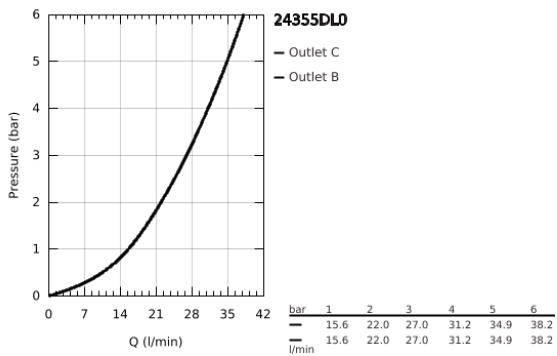

24 355 DL0 ATRIO ΜΙΚΤΗΣ ΜΕ ΉΝΑ ΜΟΧΛΌ 1/2" ΔΥΟ ΡΟΩΝ

ΠΕΡΙΓΡΑΦΗ ΠΡΟΪΟΝΤΟΣ

- Χρώμα: brushed warm sunset
- σετ τελικής εγκατάστασης για GROHE Rapido SmartBox (35 600/35 604)
- 46 mm κεραμικός μηχανισμός
- Φινίρισμα GROHE LongLife
- GROHE FastFixation
- Μεταλλική ροζέτα, ρυθμιζόμενη κατά 6°
- μεταλλική λαβή
- Αυτόματος διανομέας 2 παροχών
- without roughing-in set 35 600/35 604 (please order separately)
- Απόδοση ροής: έξοδος B = 27 l/min, έξοδος C = 27 l/min