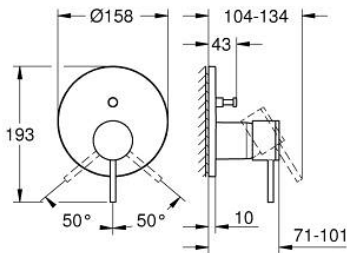

24 355 DL0 ATRIO ΜΙΚΤΗΣ ΜΕ ΉΝΑ ΜΟΧΛΌ 1/2" ΔΥΟ ΡΟΩΝ

ΠΕΡΙΓΡΑΦΗ ΠΡΟΪΟΝΤΟΣ

- Χρώμα: brushed warm sunset
- σετ τελικής εγκατάστασης για GROHE Rapido SmartBox (35 600/35 604)
- 46 mm κεραμικός μηχανισμός
- Φινίρισμα GROHE LongLife
- GROHE FastFixation
- Μεταλλική ροζέτα, ρυθμιζόμενη κατά 6°
- μεταλλική λαβή
- Αυτόματος διανομέας 2 παροχών
- without roughing-in set 35 600/35 604 (please order separately)
- Απόδοση ροής: έξοδος B = 27 l/min, έξοδος C = 27 l/min

24 355 DL0 ATRIO ΜΙΚΤΗΣ ΜΕ΄ΕΝΑ ΜΟΧΛΌ 1/2" Δ΄ΥΟ ΡΟΩΝ

ΑΝΤΑΛΛΑΚΤΙΚΑ , Νοεμβρίου 2022 – τώρα

- 1: Λαβή (Αριθμός ανταλλακτικού 48443DL0)
- 2: Ροζέτα (Αριθμός ανταλλακτικού 48616DL0)
- 3: Πλάκα συναρμολόγησης (Αριθμός ανταλλακτικού 48440000)
- 4: cap (Αριθμός ανταλλακτικού 02693DL0)
- 5: Κουμπί διανομέα (Αριθμός ανταλλακτικού 48637DL0)
- 6: Διανομέας (Αριθμός ανταλλακτικού 48634000)
- 7: Μηχανισμός (Αριθμός ανταλλακτικού 46048000)
- 8: Βαλβίδα αντεπιστροφής (Αριθμός ανταλλακτικού 49085000)
- 9: Λάστιχο στεγανοποίησης (Αριθμός ανταλλακτικού 48360000)
- 10: Περιοριστής θερμοκρασίας (Αριθμός ανταλλακτικού 46308000)*
- 11: Συνδιασμός προστασίας αντίστροφης ροής (Αριθμός ανταλλακτικού 14055000)*
- 12: Γενικό σετ επέκτασης για μπαταρίες μονού μοχλού 25mm (Αριθμός ανταλλακτικού 14056000)*
- 13: diverter (Αριθμός ανταλλακτικού 48635000)*
- 14: Γενικό σετ επέκτασης για μπαταρίες μονού μοχλού 50mm (Αριθμός ανταλλακτικού 14057000)*
- 15: diverter (Αριθμός ανταλλακτικού 48636000)*