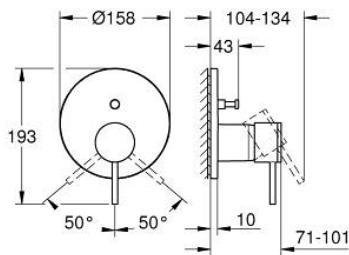

24 355 GL0 ATRIO ΜΙΚΤΗΣ ΜΕ ΉΝΑ ΜΟΧΛΌ 1/2" ΔΥΟ ΡΟΩΝ

ΠΕΡΙΓΡΑΦΗ ΠΡΟΪΟΝΤΟΣ

- Χρώμα: cool sunrise
- σετ τελικής εγκατάστασης για GROHE Rapido SmartBox (35 600/35 604)
- 46 mm κεραμικός μηχανισμός
- Φινίρισμα GROHE LongLife
- GROHE FastFixation
- Μεταλλική ροζέτα, ρυθμιζόμενη κατά 6°
- μεταλλική λαβή
- Αυτόματος διανομέας 2 παροχών
- without roughing-in set 35 600/35 604 (please order separately)
- Απόδοση ροής:έξοδος Β = 27 l/min, έξοδος C = 27 l/min

24 355 GL0 ATRIO ΜΙΚΤΗΣ ΜΕ΄ΕΝΑ ΜΟΧΛΌ 1/2" Δ΄ΥΟ ΡΟΩΝ

ΑΝΤΑΛΛΑΚΤΙΚΑ , Οκτωβρίου 2021 – τώρα

- 1: Λαβή (Αριθμός ανταλλακτικού 48443GL0)
 - 2: Ροζέτα (Αριθμός ανταλλακτικού 48616GL0)
 - 3: Πλάκα συναρμολόγησης (Αριθμός ανταλλακτικού 48440000)
 - 4: cap (Αριθμός ανταλλακτικού 02693GL0)
 - 5: Κουμπί διανομέα (Αριθμός ανταλλακτικού 48637GL0)
 - 6: Διανομέας (Αριθμός ανταλλακτικού 48634000)
 - 7: Μηχανισμός (Αριθμός ανταλλακτικού 46048000)
 - 8: Βαλβίδα αντεπιστροφής (Αριθμός ανταλλακτικού 49085000)
 - 9: Λάστιχο στεγανοποίησης (Αριθμός ανταλλακτικού 48360000)
 - 10: Περιοριστής θερμοκρασίας (Αριθμός ανταλλακτικού 46308000)*
 - 11: Συνδιασμός προστασίας αντίστροφης ροής (Αριθμός ανταλλακτικού 14055000)*
 - 12: Γενικό σετ επέκτασης για μπαταρίες μονού μοχλού 25mm (Αριθμός ανταλλακτικού 14056000)*
 - 13: diverter (Αριθμός ανταλλακτικού 48635000)*
 - 14: Γενικό σετ επέκτασης για μπαταρίες μονού μοχλού 50mm (Αριθμός ανταλλακτικού 14057000)*
 - 15: diverter (Αριθμός ανταλλακτικού 48636000)*
- * Προαιρετικά εξαρτήματα