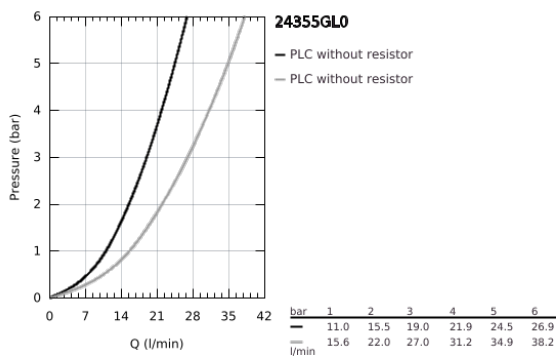

24 355 GL0 ATRIO ΜΙΚΤΗΣ ΜΕ ΉΝΑ ΜΟΧΛΌ 1/2" ΔΥΟ ΡΟΩΝ

ΠΕΡΙΓΡΑΦΗ ΠΡΟΪΟΝΤΟΣ

- Χρώμα: cool sunrise
- σετ τελικής εγκατάστασης για GROHE Rapido SmartBox (35 600/35 604)
- 46 mm κεραμικός μηχανισμός
- Φινίρισμα GROHE LongLife
- GROHE FastFixation
- Μεταλλική ροζέτα, ρυθμιζόμενη κατά 6°
- μεταλλική λαβή
- Αυτόματος διανομέας 2 παροχών
- without roughing-in set 35 600/35 604 (please order separately)
- Απόδοση ροής:έξοδος Β = 27 l/min, έξοδος C = 27 l/min