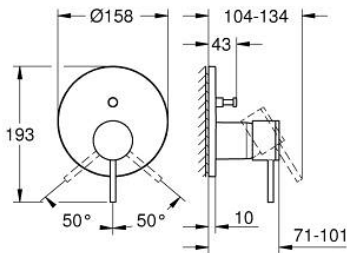

24 355 GN0 ΑΤΡΙΟ ΜΙΚΤΗΣ ΜΕ ΈΝΑ ΜΟΧΛΌ 1/2" ΔΎΟ ΡΟΩΝ

ΠΕΡΙΓΡΑΦΗ ΠΡΟΪΟΝΤΟΣ

- Χρώμα: brushed cool sunrise
- σετ τελικής εγκατάστασης για GROHE Rapido SmartBox (35 600/35 604)
- 46 mm κεραμικός μηχανισμός
- Φινίρισμα GROHE LongLife
- GROHE FastFixation
- Μεταλλική ροζέτα, ρυθμιζόμενη κατά 6°
- μεταλλική λαβή
- Αυτόματος διανομέας 2 παροχών
- without roughing-in set 35 600/35 604 (please order separately)
- Απόδοση ροής:έξοδος Β = 27 l/min, έξοδος C = 27 l/min

24 355 GN0 ΑΤΡΙΟ ΜΙΚΤΗΣ ΜΕ ΈΝΑ ΜΟΧΛΌ 1/2" ΔΎΟ ΡΟΩΝ

ΑΝΤΑΛΛΑΚΤΙΚΑ , Νοεμβρίου 2022 – τώρα

- 1: Λαβή (Αριθμός ανταλλακτικού 48443GN0)
- 2: Ροζέτα (Αριθμός ανταλλακτικού 48616GN0)
- 3: Πλάκα συναρμολόγησης (Αριθμός ανταλλακτικού 48440000)
- 4: cap (Αριθμός ανταλλακτικού 02693GN0)
- 5: Κουμπί διανομέα (Αριθμός ανταλλακτικού 48637GN0)
- 6: Διανομέας (Αριθμός ανταλλακτικού 48634000)
- 7: Μηχανισμός (Αριθμός ανταλλακτικού 46048000)
- 8: Βαλβίδα αντεπιστροφής (Αριθμός ανταλλακτικού 49085000)
- 9: Λάστιχο στεγανοποίησης (Αριθμός ανταλλακτικού 48360000)
- 10: Περιοριστής θερμοκρασίας (Αριθμός ανταλλακτικού 46308000)*
- 11: Συνδιασμός προστασίας αντίστροφης ροής (Αριθμός ανταλλακτικού 14055000)*
- 12: Γενικό σετ επέκτασης για μπαταρίες μονού μοχλού 25mm (Αριθμός ανταλλακτικού 14056000)*
- 13: diverter (Αριθμός ανταλλακτικού 48635000)*
- 14: Γενικό σετ επέκτασης για μπαταρίες μονού μοχλού 50mm (Αριθμός ανταλλακτικού 14057000)*
- 15: diverter (Αριθμός ανταλλακτικού 48636000)*