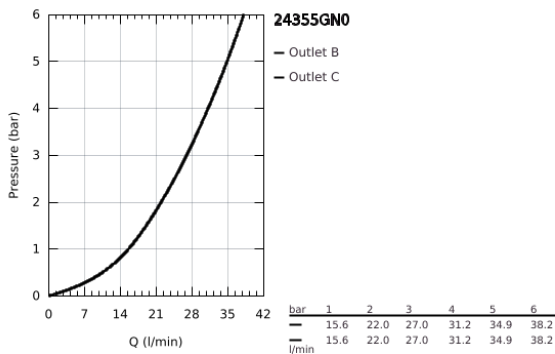

24 355 GN0 ΑΤΡΙΟ ΜΙΚΤΗΣ ΜΕ ΈΝΑ ΜΟΧΛΌ 1/2" ΔΎΟ ΡΟΩΝ

ΠΕΡΙΓΡΑΦΗ ΠΡΟΪΟΝΤΟΣ

- Χρώμα: brushed cool sunrise
- σετ τελικής εγκατάστασης για GROHE Rapido SmartBox (35 600/35 604)
- 46 mm κεραμικός μηχανισμός
- Φινίρισμα GROHE LongLife
- GROHE FastFixation
- Μεταλλική ροζέτα, ρυθμιζόμενη κατά 6°
- μεταλλική λαβή
- Αυτόματος διανομέας 2 παροχών
- without roughing-in set 35 600/35 604 (please order separately)
- Απόδοση ροής:έξοδος Β = 27 l/min, έξοδος C = 27 l/min

24 355 GN0 ΑΤΡΙΟ ΜΙΚΤΗΣ ΜΕ ΈΝΑ ΜΟΧΛΌ 1/2" ΔΎΟ ΡΟΩΝ

ΑΝΤΑΛΛΑΚΤΙΚΑ , Νοεμβρίου 2022 – τώρα

- 1: Λαβή (Αριθμός ανταλλακτικού 48443GN0)
- 2: Ροζέτα (Αριθμός ανταλλακτικού 48616GN0)
- 3: Πλάκα συναρμολόγησης (Αριθμός ανταλλακτικού 48440000)
- 4: cap (Αριθμός ανταλλακτικού 02693GN0)
- 5: Κουμπί διανομέα (Αριθμός ανταλλακτικού 48637GN0)
- 6: Διανομέας (Αριθμός ανταλλακτικού 48634000)
- 7: Μηχανισμός (Αριθμός ανταλλακτικού 46048000)
- 8: Βαλβίδα αντεπιστροφής (Αριθμός ανταλλακτικού 49085000)
- 9: Λάστιχο στεγανοποίησης (Αριθμός ανταλλακτικού 48360000)
- 10: Περιοριστής θερμοκρασίας (Αριθμός ανταλλακτικού 46308000)*
- 11: Συνδιασμός προστασίας αντίστροφης ροής (Αριθμός ανταλλακτικού 14055000)*
- 12: Γενικό σετ επέκτασης για μπαταρίες μονού μοχλού 25mm (Αριθμός ανταλλακτικού 14056000)*
- 13: diverter (Αριθμός ανταλλακτικού 48635000)*
- 14: Γενικό σετ επέκτασης για μπαταρίες μονού μοχλού 50mm (Αριθμός ανταλλακτικού 14057000)*
- 15: diverter (Αριθμός ανταλλακτικού 48636000)*