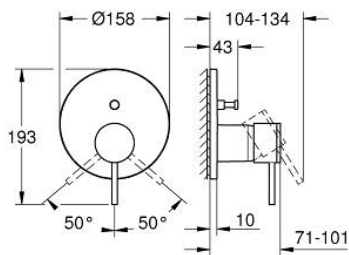

24 355 KF0 ATRIO ΜΙΚΤΗΣ ΜΕ ΈΝΑ ΜΟΧΛΌ 1/2" ΔΥΟ ΡΟΩΝ

ΠΕΡΙΓΡΑΦΗ ΠΡΟΪΟΝΤΟΣ

- Χρώμα: phantom black
- σετ τελικής εγκατάστασης για GROHE Rapido SmartBox (35 600/35 604)
- 46 mm κεραμικός μηχανισμός
- GROHE FastFixation
- Μεταλλική ροζέτα, ρυθμιζόμενη κατά 6°
- μεταλλική λαβή
- Αυτόματος διανομέας 2 παροχών
- without roughing-in set 35 600/35 604 (please order separately)
- Απόδοση ροής: έξοδος B = 27 l/min, έξοδος C = 27 l/min

24 355 KF0 ATRIO ΜΙΚΤΗΣ ΜΕ ΉΝΑ ΜΟΧΛΌ 1/2" ΔΥΟ ΡΟΩΝ

ΑΝΤΑΛΛΑΚΤΙΚΑ , Ιανουαρίου 2024 – τώρα

- 1: Λαβή (Αριθμός ανταλλακτικού 48443KF0)
 - 2: Ροζέτα (Αριθμός ανταλλακτικού 48616KF0)
 - 3: Πλάκα συναρμολόγησης (Αριθμός ανταλλακτικού 48440000)
 - 4: cap (Αριθμός ανταλλακτικού 02693KF0)
 - 5: Κουμπί διανομέα (Αριθμός ανταλλακτικού 48637KF0)
 - 6: Διανομέας (Αριθμός ανταλλακτικού 48634000)
 - 7: Μηχανισμός (Αριθμός ανταλλακτικού 46048000)
 - 8: Βαλβίδα αντεπιστροφής (Αριθμός ανταλλακτικού 49085000)
 - 9: Λάστιχο στεγανοποίησης (Αριθμός ανταλλακτικού 48360000)
 - 10: Περιοριστής θερμοκρασίας (Αριθμός ανταλλακτικού 46308000)*
 - 11: Συνδιασμός προστασίας αντίστροφης ροής (Αριθμός ανταλλακτικού 14055000)*
 - 12: Γενικό σετ επέκτασης για μπαταρίες μονού μοχλού 25mm (Αριθμός ανταλλακτικού 14056000)*
 - 13: diverter (Αριθμός ανταλλακτικού 48635000)*
 - 14: Γενικό σετ επέκτασης για μπαταρίες μονού μοχλού 50mm (Αριθμός ανταλλακτικού 14057000)*
 - 15: diverter (Αριθμός ανταλλακτικού 48636000)*
- * Προαιρετικά εξαρτήματα