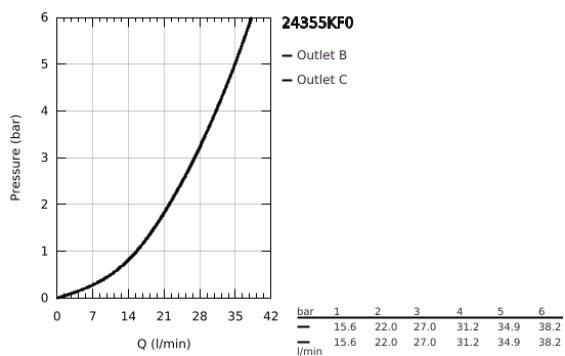

24 355 KF0 ATRIO ΜΙΚΤΗΣ ΜΕ ΈΝΑ ΜΟΧΛΌ 1/2" ΔΥΟ ΡΟΩΝ

ΠΕΡΙΓΡΑΦΗ ΠΡΟΪΟΝΤΟΣ

- Χρώμα: phantom black
- σετ τελικής εγκατάστασης για GROHE Rapido SmartBox (35 600/35 604)
- 46 mm κεραμικός μηχανισμός
- GROHE FastFixation
- Μεταλλική ροζέτα, ρυθμιζόμενη κατά 6°
- μεταλλική λαβή
- Αυτόματος διανομέας 2 παροχών
- without roughing-in set 35 600/35 604 (please order separately)
- Απόδοση ροής: έξοδος B = 27 l/min, έξοδος C = 27 l/min

24 355 KF0 ATRIO ΜΙΚΤΗΣ ΜΕ ΉΝΑ ΜΟΧΛΌ 1/2" ΔΥΟ ΡΟΩΝ

ΑΝΤΑΛΛΑΚΤΙΚΑ , Ιανουαρίου 2024 – τώρα

- 1: Λαβή (Αριθμός ανταλλακτικού 48443KF0)
 - 2: Ροζέτα (Αριθμός ανταλλακτικού 48616KF0)
 - 3: Πλάκα συναρμολόγησης (Αριθμός ανταλλακτικού 48440000)
 - 4: cap (Αριθμός ανταλλακτικού 02693KF0)
 - 5: Κουμπί διανομέα (Αριθμός ανταλλακτικού 48637KF0)
 - 6: Διανομέας (Αριθμός ανταλλακτικού 48634000)
 - 7: Μηχανισμός (Αριθμός ανταλλακτικού 46048000)
 - 8: Βαλβίδα αντεπιστροφής (Αριθμός ανταλλακτικού 49085000)
 - 9: Λάστιχο στεγανοποίησης (Αριθμός ανταλλακτικού 48360000)
 - 10: Περιοριστής θερμοκρασίας (Αριθμός ανταλλακτικού 46308000)*
 - 11: Συνδιασμός προστασίας αντίστροφης ροής (Αριθμός ανταλλακτικού 14055000)*
 - 12: Γενικό σετ επέκτασης για μπαταρίες μονού μοχλού 25mm (Αριθμός ανταλλακτικού 14056000)*
 - 13: diverter (Αριθμός ανταλλακτικού 48635000)*
 - 14: Γενικό σετ επέκτασης για μπαταρίες μονού μοχλού 50mm (Αριθμός ανταλλακτικού 14057000)*
 - 15: diverter (Αριθμός ανταλλακτικού 48636000)*
- * Προαιρετικά εξαρτήματα