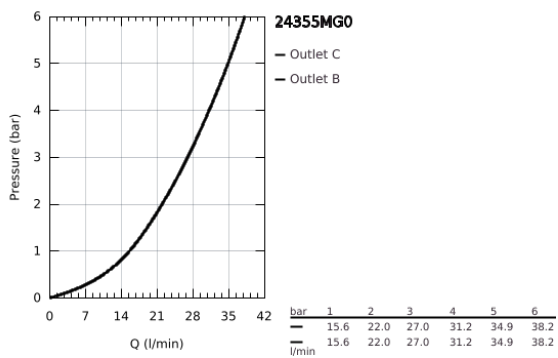

24 355 MG0 ATRIO ΜΙΚΤΗΣ ΜΕ ΞΕΝΑ ΜΟΧΛΌ 1/2" ΔΎΟ ΡΟΩΝ

ΠΕΡΙΓΡΑΦΗ ΠΡΟΪΟΝΤΟΣ

- Χρώμα: satin graphite
- σετ τελικής εγκατάστασης για GROHE Rapido SmartBox (35 600/35 604)
- 46 mm κεραμικός μηχανισμός
- Φινίρισμα GROHE LongLife
- GROHE FastFixation
- Μεταλλική ροζέτα, ρυθμιζόμενη κατά 6°
- μεταλλική λαβή
- Αυτόματος διανομέας 2 παροχών
- without roughing-in set 35 600/35 604 (please order separately)
- Απόδοση ροής:έξοδος Β = 27 l/min, έξοδος C = 27 l/min