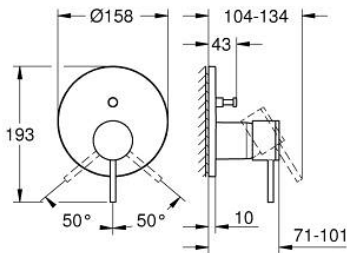

24 355 MG0 ATRIO ΜΙΚΤΗΣ ΜΕ ΞΕΝΑ ΜΟΧΛΌ 1/2" ΔΎΟ ΡΟΩΝ

ΠΕΡΙΓΡΑΦΗ ΠΡΟΪΟΝΤΟΣ

- Χρώμα: satin graphite
- σετ τελικής εγκατάστασης για GROHE Rapido SmartBox (35 600/35 604)
- 46 mm κεραμικός μηχανισμός
- Φινίρισμα GROHE LongLife
- GROHE FastFixation
- Μεταλλική ροζέτα, ρυθμιζόμενη κατά 6°
- μεταλλική λαβή
- Αυτόματος διανομέας 2 παροχών
- without roughing-in set 35 600/35 604 (please order separately)
- Απόδοση ροής:έξοδος Β = 27 l/min, έξοδος C = 27 l/min

24 355 MG0 ATRIO ΜΙΚΤΗΣ ΜΕ ΈΝΑ ΜΟΧΛΌ 1/2" ΔΎΟ ΡΟΩΝ

ΑΝΤΑΛΛΑΚΤΙΚΑ , Οκτωβρίου 2022 – τώρα

- 1: Λαβή (Αριθμός ανταλλακτικού 48443MG0)
- 2: Ροζέτα (Αριθμός ανταλλακτικού 48616MG0)
- 3: Πλάκα συναρμολόγησης (Αριθμός ανταλλακτικού 48440000)
- 4: cap (Αριθμός ανταλλακτικού 02693MG0)
- 5: Κουμπί διανομέα (Αριθμός ανταλλακτικού 48637MG0)
- 6: Διανομέας (Αριθμός ανταλλακτικού 48634000)
- 7: Μηχανισμός (Αριθμός ανταλλακτικού 46048000)
- 8: Βαλβίδα αντεπιστροφής (Αριθμός ανταλλακτικού 49085000)
- 9: Λάστιχο στεγανοποίησης (Αριθμός ανταλλακτικού 48360000)
- 10: Περιοριστής θερμοκρασίας (Αριθμός ανταλλακτικού 46308000)*
- 11: Συνδιασμός προστασίας αντίστροφης ροής (Αριθμός ανταλλακτικού 14055000)*
- 12: Γενικό σετ επέκτασης για μπαταρίες μονού μοχλού 25mm (Αριθμός ανταλλακτικού 14056000)*
- 13: diverter (Αριθμός ανταλλακτικού 48635000)*
- 14: Γενικό σετ επέκτασης για μπαταρίες μονού μοχλού 50mm (Αριθμός ανταλλακτικού 14057000)*
- 15: diverter (Αριθμός ανταλλακτικού 48636000)*