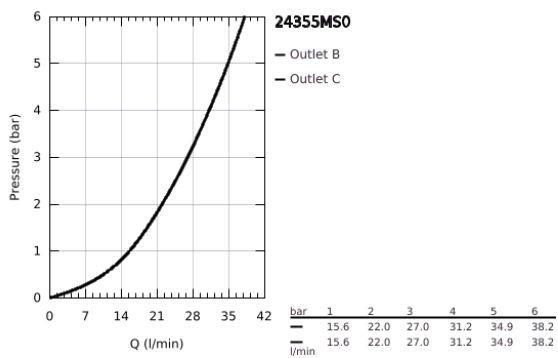

## 24 355 MS0 ΑΤΡΙΟ ΜΙΚΤΗΣ ΜΕ ΈΝΑ ΜΟΧΛΌ 1/2" ΔΎΟ ΡΟΩΝ

### ΠΕΡΙΓΡΑΦΗ ΠΡΟΪΟΝΤΟΣ

- Χρώμα: satin steel
- σετ τελικής εγκατάστασης για GROHE Rapido SmartBox (35 600/35 604)
- 46 mm κεραμικός μηχανισμός
- Φινίρισμα GROHE LongLife
- GROHE FastFixation
- Μεταλλική ροζέτα, ρυθμιζόμενη κατά 6°
- μεταλλική λαβή
- Αυτόματος διανομέας 2 παροχών
- without roughing-in set 35 600/35 604 (please order separately)
- Απόδοση ροής:έξοδος Β = 27 l/min, έξοδος C = 27 l/min