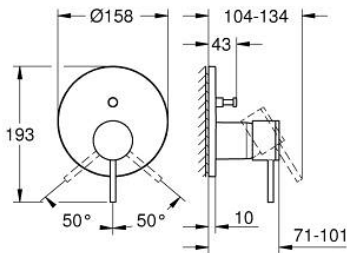

## 24 355 MS0 ΑΤΡΙΟ ΜΙΚΤΗΣ ΜΕ ΈΝΑ ΜΟΧΛΌ 1/2" ΔΎΟ ΡΟΩΝ

### ΠΕΡΙΓΡΑΦΗ ΠΡΟΪΟΝΤΟΣ

- Χρώμα: satin steel
- σετ τελικής εγκατάστασης για GROHE Rapido SmartBox (35 600/35 604)
- 46 mm κεραμικός μηχανισμός
- Φινίρισμα GROHE LongLife
- GROHE FastFixation
- Μεταλλική ροζέτα, ρυθμιζόμενη κατά 6°
- μεταλλική λαβή
- Αυτόματος διανομέας 2 παροχών
- without roughing-in set 35 600/35 604 (please order separately)
- Απόδοση ροής:έξοδος Β = 27 l/min, έξοδος C = 27 l/min