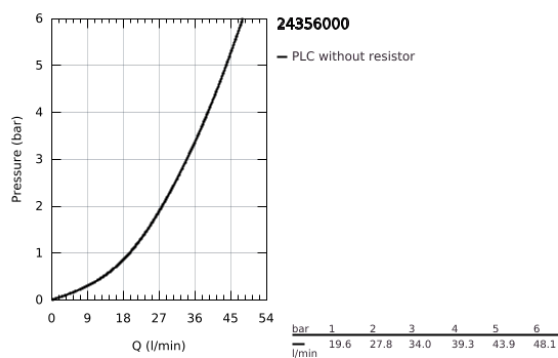

24 356 000 ATRIO ΜΙΚΤΗΣ ΜΕ ΈΝΑ ΜΟΧΛΌ 1/2" ΤΡΙΩΝ ΡΟΩΝ

ΠΕΡΙΓΡΑΦΗ ΠΡΟΪΟΝΤΟΣ

- Χρώμα: chrome
- σετ τελικής εγκατάστασης για GROHE Rapido SmartBox (35 600/35 604)
- 46 mm κεραμικός μηχανισμός
- Φινίρισμα GROHE LongLife
- GROHE FastFixation
- Μεταλλική ροζέτα, ρυθμιζόμενη κατά 6°
- μεταλλική λαβή
- Διανομέας 3 παροχών
- without roughing-in set 35 600/35 604 (please order separately)
- Απόδοση ροής:έξοδος A = 27 l/minέξοδος B = 27 l/minέξοδος C = 27 l/min