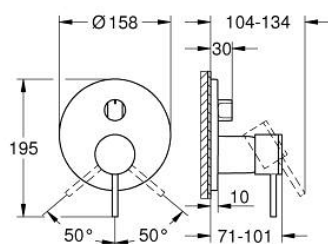

24 356 000 ATRIO ΜΙΚΤΗΣ ΜΕ ΈΝΑ ΜΟΧΛΌ 1/2" ΤΡΙΩΝ ΡΟΩΝ

ΠΕΡΙΓΡΑΦΗ ΠΡΟΪΟΝΤΟΣ

- Χρώμα: chrome
- σετ τελικής εγκατάστασης για GROHE Rapido SmartBox (35 600/35 604)
- 46 mm κεραμικός μηχανισμός
- Φινίρισμα GROHE LongLife
- GROHE FastFixation
- Μεταλλική ροζέτα, ρυθμιζόμενη κατά 6°
- μεταλλική λαβή
- Διανομέας 3 παροχών
- without roughing-in set 35 600/35 604 (please order separately)
- Απόδοση ροής:έξοδος A = 27 l/minέξοδος B = 27 l/minέξοδος C = 27 l/min

24 356 000 ΑΤΡΙΟ ΜΙΚΤΗΣ ΜΕ΄ΕΝΑ ΜΟΧΛΌ 1/2" ΤΡΙΏΝ ΡΟΏΝ

ΑΝΤΑΛΛΑΚΤΙΚΑ , Οκτωβρίου 2021 – τώρα

- 1: Λαβή (Αριθμός ανταλλακτικού 48443000)
- 2: Diverter knob, round (Αριθμός ανταλλακτικού 48447000)
- 3: Ροζέτα (Αριθμός ανταλλακτικού 49250000)
- 4: Πλάκα συναρμολόγησης (Αριθμός ανταλλακτικού 49094000)
- 5: Κάλυμμα/ τάπα (Αριθμός ανταλλακτικού 02693000)
- 6: Μηχανισμός (Αριθμός ανταλλακτικού 46048000)
- 7: Διανομέας (Αριθμός ανταλλακτικού 48448000)
- 8: Λάστιχο στεγανοποίησης (Αριθμός ανταλλακτικού 48360000)
- 9: Περιοριστής θερμοκρασίας (Αριθμός ανταλλακτικού 46308000)*
- 10: Γενικό σετ επέκτασης για μπαταρίες μονού μοχλού 25mm (Αριθμός ανταλλακτικού 14056000)*
- 11: Γενικό σετ επέκτασης για μπαταρίες μονού μοχλού 50mm (Αριθμός ανταλλακτικού 14057000)*