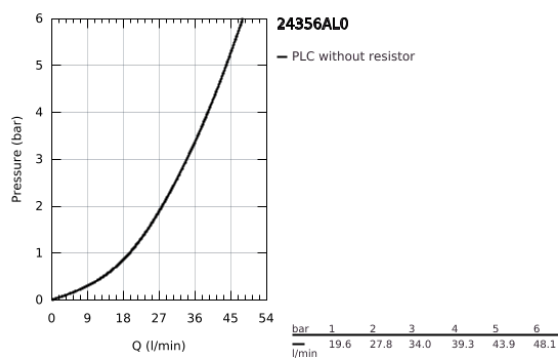

## 24 356 AL0 ATRIO ΜΙΚΤΗΣ ΜΕ ΉΝΑ ΜΟΧΛΌ 1/2" ΤΡΪΩΝ ΡΟΩΝ

### ΠΕΡΙΓΡΑΦΗ ΠΡΟΪΟΝΤΟΣ

- Χρώμα: brushed hard graphite
- σετ τελικής εγκατάστασης για GROHE Rapido SmartBox (35 600/35 604)
- 46 mm κεραμικός μηχανισμός
- Φινίρισμα GROHE LongLife
- GROHE FastFixation
- Μεταλλική ροζέτα, ρυθμιζόμενη κατά 6°
- μεταλλική λαβή
- Διανομέας 3 παροχών
- without roughing-in set 35 600/35 604 (please order separately)
- Απόδοση ροής:έξοδος A = 27 l/minέξοδος B = 27 l/minέξοδος C = 27 l/min