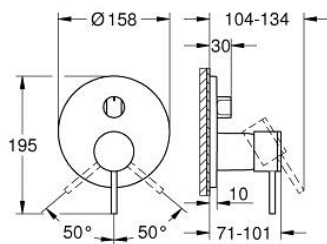

## 24 356 AL0 ATRIO ΜΙΚΤΗΣ ΜΕ ΉΝΑ ΜΟΧΛΌ 1/2" ΤΡΪΩΝ ΡΟΩΝ

### ΠΕΡΙΓΡΑΦΗ ΠΡΟΪΟΝΤΟΣ

- Χρώμα: brushed hard graphite
- σετ τελικής εγκατάστασης για GROHE Rapido SmartBox (35 600/35 604)
- 46 mm κεραμικός μηχανισμός
- Φινίρισμα GROHE LongLife
- GROHE FastFixation
- Μεταλλική ροζέτα, ρυθμιζόμενη κατά 6°
- μεταλλική λαβή
- Διανομέας 3 παροχών
- without roughing-in set 35 600/35 604 (please order separately)
- Απόδοση ροής:έξοδος A = 27 l/minέξοδος B = 27 l/minέξοδος C = 27 l/min

## 24 356 AL0 ATRIO ΜΙΚΤΗΣ ΜΕ΄ΕΝΑ ΜΟΧΛΌ 1/2" ΤΡΙΩΝ ΡΟΩΝ