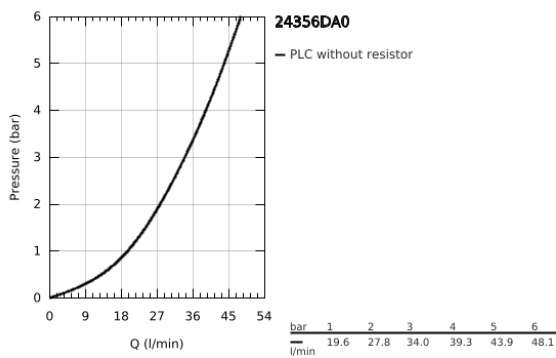

## 24 356 DA0 ATRIO ΜΙΚΤΗΣ ΜΕ ΉΝΑ ΜΟΧΛΌ 1/2" ΤΡΪΩΝ ΡΟΩΝ

### ΠΕΡΙΓΡΑΦΗ ΠΡΟΪΟΝΤΟΣ

- Χρώμα: warm sunset
- σετ τελικής εγκατάστασης για GROHE Rapido SmartBox (35 600/35 604)
- 46 mm κεραμικός μηχανισμός
- Φινίρισμα GROHE LongLife
- GROHE FastFixation
- Μεταλλική ροζέτα, ρυθμιζόμενη κατά 6°
- μεταλλική λαβή
- Διανομέας 3 παροχών
- without roughing-in set 35 600/35 604 (please order separately)
- Απόδοση ροής:έξοδος A = 27 l/minέξοδος B = 27 l/minέξοδος C = 27 l/min