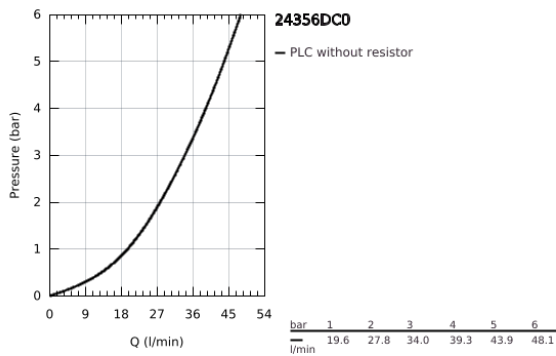

24 356 DC0 ATRIO ΜΙΚΤΗΣ ΜΕ ΉΝΑ ΜΟΧΛΌ 1/2" ΤΡΪΩΝ ΡΟΩΝ

ΠΕΡΙΓΡΑΦΗ ΠΡΟΪΟΝΤΟΣ

- Χρώμα: supersteel
- σετ τελικής εγκατάστασης για GROHE Rapido SmartBox (35 600/35 604)
- 46 mm κεραμικός μηχανισμός
- Φινίρισμα GROHE LongLife
- GROHE FastFixation
- Μεταλλική ροζέτα, ρυθμιζόμενη κατά 6°
- μεταλλική λαβή
- Διανομέας 3 παροχών
- without roughing-in set 35 600/35 604 (please order separately)
- Απόδοση ροής:έξοδος A = 27 l/minέξοδος B = 27 l/minέξοδος C = 27 l/min

24 356 DC0 ΑΤΡΙΟ ΜΙΚΤΗΣ ΜΕ ΎΕΝΑ ΜΟΧΛΌ 1/2" ΤΡΙΩΝ ΡΟΩΝ

ΑΝΤΑΛΛΑΚΤΙΚΑ , Οκτωβρίου 2021 – τώρα

- 1: Λαβή (Αριθμός ανταλλακτικού 48443DC0)
 - 2: Diverter knob, round (Αριθμός ανταλλακτικού 48447DC0)
 - 3: Ροζέτα (Αριθμός ανταλλακτικού 49250DC0)
 - 4: Πλάκα συναρμολόγησης (Αριθμός ανταλλακτικού 49094000)
 - 5: Κάλυμμα/ τάπα (Αριθμός ανταλλακτικού 02693DC0)
 - 6: Μηχανισμός (Αριθμός ανταλλακτικού 46048000)
 - 7: Διανομέας (Αριθμός ανταλλακτικού 48448000)
 - 8: Λάστιχο στεγανοποίησης (Αριθμός ανταλλακτικού 48360000)
 - 9: Περιοριστής θερμοκρασίας (Αριθμός ανταλλακτικού 46308000)*
 - 10: Γενικό σετ επέκτασης για μπαταρίες μονού μοχλού 25mm (Αριθμός ανταλλακτικού 14056000)*
 - 11: Γενικό σετ επέκτασης για μπαταρίες μονού μοχλού 50mm (Αριθμός ανταλλακτικού 14057000)*
- * Προαιρετικά εξαρτήματα