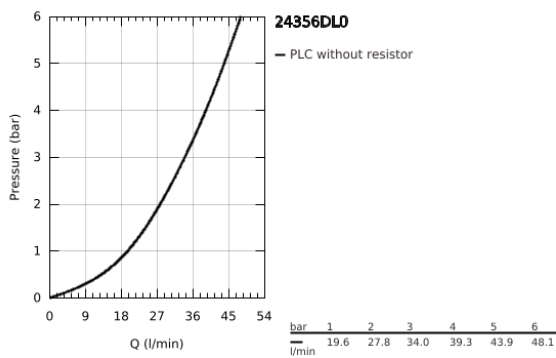

24 356 DL0 ATRIO ΜΙΚΤΗΣ ΜΕ ΉΝΑ ΜΟΧΛΌ 1/2" ΤΡΪΩΝ ΡΟΩΝ

ΠΕΡΙΓΡΑΦΗ ΠΡΟΪΟΝΤΟΣ

- Χρώμα: brushed warm sunset
- σετ τελικής εγκατάστασης για GROHE Rapido SmartBox (35 600/35 604)
- 46 mm κεραμικός μηχανισμός
- Φινίρισμα GROHE LongLife
- GROHE FastFixation
- Μεταλλική ροζέτα, ρυθμιζόμενη κατά 6°
- μεταλλική λαβή
- Διανομέας 3 παροχών
- without roughing-in set 35 600/35 604 (please order separately)
- Απόδοση ροής:έξοδος A = 27 l/minέξοδος B = 27 l/minέξοδος C = 27 l/min

24 356 DL0 ATRIO ΜΙΚΤΗΣ ΜΕ ΉΝΑ ΜΟΧΛΌ 1/2" ΤΡΙΩΝ ΡΟΩΝ

ΑΝΤΑΛΛΑΚΤΙΚΑ , Νοεμβρίου 2022 – τώρα

- 1: Λαβή (Αριθμός ανταλλακτικού 48443DL0)
 - 2: Diverter knob, round (Αριθμός ανταλλακτικού 48447DL0)
 - 3: Ροζέτα (Αριθμός ανταλλακτικού 49250DL0)
 - 4: Πλάκα συναρμολόγησης (Αριθμός ανταλλακτικού 49094000)
 - 5: cap (Αριθμός ανταλλακτικού 02693DL0)
 - 6: Μηχανισμός (Αριθμός ανταλλακτικού 46048000)
 - 7: Διανομέας (Αριθμός ανταλλακτικού 48448000)
 - 8: Λάστιχο στεγανοποίησης (Αριθμός ανταλλακτικού 48360000)
 - 9: Περιοριστής θερμοκρασίας (Αριθμός ανταλλακτικού 46308000)*
 - 10: Γενικό σετ επέκτασης για μπαταρίες μονού μοχλού 25mm (Αριθμός ανταλλακτικού 14056000)*
 - 11: Γενικό σετ επέκτασης για μπαταρίες μονού μοχλού 50mm (Αριθμός ανταλλακτικού 14057000)*
- * Προαιρετικά εξαρτήματα