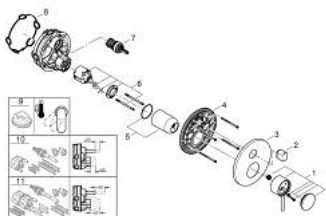

24 356 DL0 ATRIO ΜΙΚΤΗΣ ΜΕ ΉΝΑ ΜΟΧΛΌ 1/2" ΤΡΪΩΝ ΡΟΩΝ

ΠΕΡΙΓΡΑΦΗ ΠΡΟΪΟΝΤΟΣ

- Χρώμα: brushed warm sunset
- σετ τελικής εγκατάστασης για GROHE Rapido SmartBox (35 600/35 604)
- 46 mm κεραμικός μηχανισμός
- Φινίρισμα GROHE LongLife
- GROHE FastFixation
- Μεταλλική ροζέτα, ρυθμιζόμενη κατά 6°
- μεταλλική λαβή
- Διανομέας 3 παροχών
- without roughing-in set 35 600/35 604 (please order separately)
- Απόδοση ροής:έξοδος A = 27 l/minέξοδος B = 27 l/minέξοδος C = 27 l/min

24 356 DL0 ATRIO ΜΙΚΤΗΣ ΜΕ ΉΝΑ ΜΟΧΛΌ 1/2" ΤΡΙΩΝ ΡΟΩΝ

ΑΝΤΑΛΛΑΚΤΙΚΑ , Νοεμβρίου 2022 – τώρα

- 1: Λαβή (Αριθμός ανταλλακτικού 48443DL0)
 - 2: Diverter knob, round (Αριθμός ανταλλακτικού 48447DL0)
 - 3: Ροζέτα (Αριθμός ανταλλακτικού 49250DL0)
 - 4: Πλάκα συναρμολόγησης (Αριθμός ανταλλακτικού 49094000)
 - 5: cap (Αριθμός ανταλλακτικού 02693DL0)
 - 6: Μηχανισμός (Αριθμός ανταλλακτικού 46048000)
 - 7: Διανομέας (Αριθμός ανταλλακτικού 48448000)
 - 8: Λάστιχο στεγανοποίησης (Αριθμός ανταλλακτικού 48360000)
 - 9: Περιοριστής θερμοκρασίας (Αριθμός ανταλλακτικού 46308000)*
 - 10: Γενικό σετ επέκτασης για μπαταρίες μονού μοχλού 25mm (Αριθμός ανταλλακτικού 14056000)*
 - 11: Γενικό σετ επέκτασης για μπαταρίες μονού μοχλού 50mm (Αριθμός ανταλλακτικού 14057000)*
- * Προαιρετικά εξαρτήματα