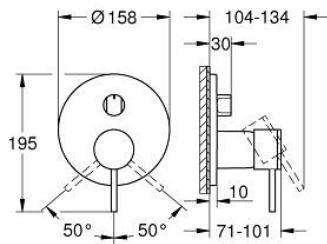

24 356 DL0 ATRIO ΜΙΚΤΗΣ ΜΕ ΉΝΑ ΜΟΧΛΌ 1/2" ΤΡΪΩΝ ΡΟΩΝ

ΠΕΡΙΓΡΑΦΗ ΠΡΟΪΟΝΤΟΣ

- Χρώμα: brushed warm sunset
- σετ τελικής εγκατάστασης για GROHE Rapido SmartBox (35 600/35 604)
- 46 mm κεραμικός μηχανισμός
- Φινίρισμα GROHE LongLife
- GROHE FastFixation
- Μεταλλική ροζέτα, ρυθμιζόμενη κατά 6°
- μεταλλική λαβή
- Διανομέας 3 παροχών
- without roughing-in set 35 600/35 604 (please order separately)
- Απόδοση ροής:έξοδος A = 27 l/minέξοδος B = 27 l/minέξοδος C = 27 l/min

24 356 DL0 ATRIO ΜΙΚΤΗΣ ΜΕ ΉΝΑ ΜΟΧΛΌ 1/2" ΤΡΙΩΝ ΡΟΩΝ

ΑΝΤΑΛΛΑΚΤΙΚΑ , Νοεμβρίου 2022 – τώρα

- 1: Λαβή (Αριθμός ανταλλακτικού 48443DL0)
 - 2: Diverter knob, round (Αριθμός ανταλλακτικού 48447DL0)
 - 3: Ροζέτα (Αριθμός ανταλλακτικού 49250DL0)
 - 4: Πλάκα συναρμολόγησης (Αριθμός ανταλλακτικού 49094000)
 - 5: cap (Αριθμός ανταλλακτικού 02693DL0)
 - 6: Μηχανισμός (Αριθμός ανταλλακτικού 46048000)
 - 7: Διανομέας (Αριθμός ανταλλακτικού 48448000)
 - 8: Λάστιχο στεγανοποίησης (Αριθμός ανταλλακτικού 48360000)
 - 9: Περιοριστής θερμοκρασίας (Αριθμός ανταλλακτικού 46308000)*
 - 10: Γενικό σετ επέκτασης για μπαταρίες μονού μοχλού 25mm (Αριθμός ανταλλακτικού 14056000)*
 - 11: Γενικό σετ επέκτασης για μπαταρίες μονού μοχλού 50mm (Αριθμός ανταλλακτικού 14057000)*
- * Προαιρετικά εξαρτήματα