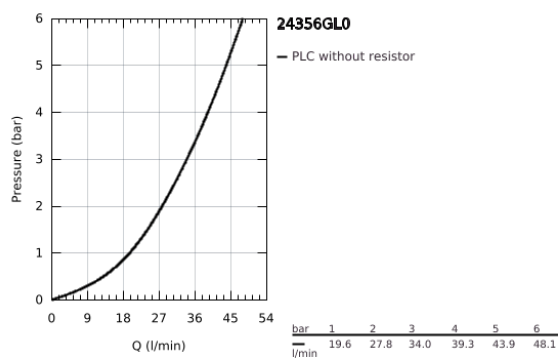

## 24 356 GL0 ATRIO ΜΙΚΤΗΣ ΜΕ΄ΕΝΑ ΜΟΧΛΌ 1/2" ΤΡΊΩΝ ΡΟΩΝ

### ΠΕΡΙΓΡΑΦΗ ΠΡΟΪΟΝΤΟΣ

- Χρώμα: cool sunrise
- σετ τελικής εγκατάστασης για GROHE Rapido SmartBox (35 600/35 604)
- 46 mm κεραμικός μηχανισμός
- Φινίρισμα GROHE LongLife
- GROHE FastFixation
- Μεταλλική ροζέτα, ρυθμιζόμενη κατά 6°
- μεταλλική λαβή
- Διανομέας 3 παροχών
- without roughing-in set 35 600/35 604 (please order separately)
- Απόδοση ροής:έξοδος A = 27 l/minέξοδος B = 27 l/minέξοδος C = 27 l/min