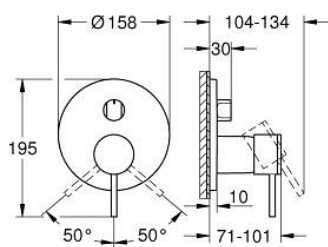

## 24 356 GL0 ATRIO ΜΙΚΤΗΣ ΜΕ΄ΕΝΑ ΜΟΧΛΌ 1/2" ΤΡΊΩΝ ΡΟΩΝ

### ΠΕΡΙΓΡΑΦΗ ΠΡΟΪΟΝΤΟΣ

- Χρώμα: cool sunrise
- σετ τελικής εγκατάστασης για GROHE Rapido SmartBox (35 600/35 604)
- 46 mm κεραμικός μηχανισμός
- Φινίρισμα GROHE LongLife
- GROHE FastFixation
- Μεταλλική ροζέτα, ρυθμιζόμενη κατά 6°
- μεταλλική λαβή
- Διανομέας 3 παροχών
- without roughing-in set 35 600/35 604 (please order separately)
- Απόδοση ροής:έξοδος A = 27 l/minέξοδος B = 27 l/minέξοδος C = 27 l/min

## 24 356 GL0 ATRIO ΜΙΚΤΗΣ ΜΕ ΉΝΑ ΜΟΧΛΌ 1/2" ΤΡΙΩΝ ΡΟΩΝ