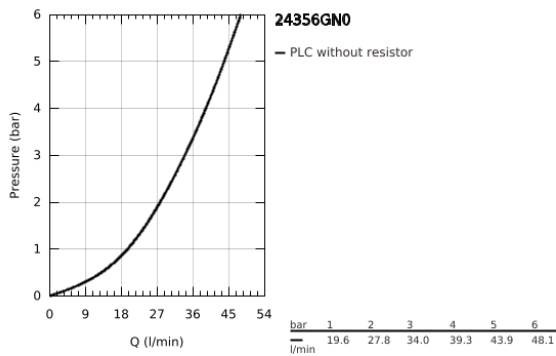

24 356 GN0 ATRIO ΜΙΚΤΗΣ ΜΕ ΈΝΑ ΜΟΧΛΌ 1/2" ΤΡΪΩΝ ΡΟΩΝ

ΠΕΡΙΓΡΑΦΗ ΠΡΟΪΟΝΤΟΣ

- Χρώμα: brushed cool sunrise
- σετ τελικής εγκατάστασης για GROHE Rapido SmartBox (35 600/35 604)
- 46 mm κεραμικός μηχανισμός
- Φινίρισμα GROHE LongLife
- GROHE FastFixation
- Μεταλλική ροζέτα, ρυθμιζόμενη κατά 6°
- μεταλλική λαβή
- Διανομέας 3 παροχών
- without roughing-in set 35 600/35 604 (please order separately)
- Απόδοση ροής:έξοδος A = 27 l/minέξοδος B = 27 l/minέξοδος C = 27 l/min