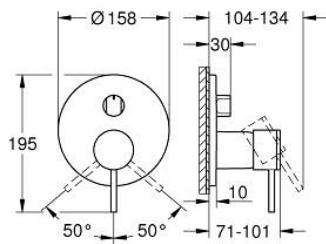

## 24 356 KF0 ATRIO ΜΙΚΤΗΣ ΜΕ΄ΕΝΑ ΜΟΧΛΌ 1/2" ΤΡΊΩΝ ΡΟΩΝ

### ΠΕΡΙΓΡΑΦΗ ΠΡΟΪΟΝΤΟΣ

- Χρώμα: phantom black
- σετ τελικής εγκατάστασης για GROHE Rapido SmartBox (35 600/35 604)
- 46 mm κεραμικός μηχανισμός
- GROHE FastFixation
- Μεταλλική ροζέτα, ρυθμιζόμενη κατά 6°
- μεταλλική λαβή
- Διανομέας 3 παροχών
- without roughing-in set 35 600/35 604 (please order separately)
- Απόδοση ροής:έξοδος A = 27 l/minέξοδος B = 27 l/minέξοδος C = 27 l/min

## 24 356 KF0 ΑΤΡΙΟ ΜΙΚΤΗΣ ΜΕ΄ΕΝΑ ΜΟΧΛΌ 1/2" ΤΡΙΩΝ ΡΟΩΝ

**ΑΝΤΑΛΛΑΚΤΙΚΑ** , Ιανουαρίου 2024 – τώρα

- 1: Λαβή (Αριθμός ανταλλακτικού 48443KF0)
  - 2: Diverter knob, round (Αριθμός ανταλλακτικού 48447KF0)
  - 3: Ροζέτα (Αριθμός ανταλλακτικού 49250KF0)
  - 4: Πλάκα συναρμολόγησης (Αριθμός ανταλλακτικού 49094000)
  - 5: cap (Αριθμός ανταλλακτικού 02693KF0)
  - 6: Μηχανισμός (Αριθμός ανταλλακτικού 46048000)
  - 7: Διανομέας (Αριθμός ανταλλακτικού 48448000)
  - 8: Λάστιχο στεγανοποίησης (Αριθμός ανταλλακτικού 48360000)
  - 9: Περιοριστής θερμοκρασίας (Αριθμός ανταλλακτικού 46308000)\*
  - 10: Γενικό σετ επέκτασης για μπαταρίες μονού μοχλού 25mm (Αριθμός ανταλλακτικού 14056000)\*
  - 11: Γενικό σετ επέκτασης για μπαταρίες μονού μοχλού 50mm (Αριθμός ανταλλακτικού 14057000)\*
- \* Προαιρετικά εξαρτήματα