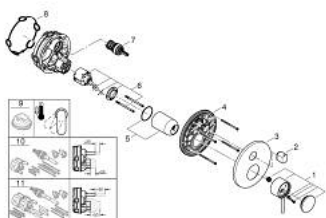

## 24 356 KF0 ATRIO ΜΙΚΤΗΣ ΜΕ΄ΕΝΑ ΜΟΧΛΌ 1/2" ΤΡΊΩΝ ΡΟΩΝ

### ΠΕΡΙΓΡΑΦΗ ΠΡΟΪΟΝΤΟΣ

- Χρώμα: phantom black
- σετ τελικής εγκατάστασης για GROHE Rapido SmartBox (35 600/35 604)
- 46 mm κεραμικός μηχανισμός
- GROHE FastFixation
- Μεταλλική ροζέτα, ρυθμιζόμενη κατά 6°
- μεταλλική λαβή
- Διανομέας 3 παροχών
- without roughing-in set 35 600/35 604 (please order separately)
- Απόδοση ροής:έξοδος A = 27 l/minέξοδος B = 27 l/minέξοδος C = 27 l/min

## 24 356 KF0 ΑΤΡΙΟ ΜΙΚΤΗΣ ΜΕ΄ΕΝΑ ΜΟΧΛΌ 1/2" ΤΡΙΩΝ ΡΟΩΝ

**ΑΝΤΑΛΛΑΚΤΙΚΑ** , Ιανουαρίου 2024 – τώρα

- 1: Λαβή (Αριθμός ανταλλακτικού 48443KF0)
  - 2: Diverter knob, round (Αριθμός ανταλλακτικού 48447KF0)
  - 3: Ροζέτα (Αριθμός ανταλλακτικού 49250KF0)
  - 4: Πλάκα συναρμολόγησης (Αριθμός ανταλλακτικού 49094000)
  - 5: cap (Αριθμός ανταλλακτικού 02693KF0)
  - 6: Μηχανισμός (Αριθμός ανταλλακτικού 46048000)
  - 7: Διανομέας (Αριθμός ανταλλακτικού 48448000)
  - 8: Λάστιχο στεγανοποίησης (Αριθμός ανταλλακτικού 48360000)
  - 9: Περιοριστής θερμοκρασίας (Αριθμός ανταλλακτικού 46308000)\*
  - 10: Γενικό σετ επέκτασης για μπαταρίες μονού μοχλού 25mm (Αριθμός ανταλλακτικού 14056000)\*
  - 11: Γενικό σετ επέκτασης για μπαταρίες μονού μοχλού 50mm (Αριθμός ανταλλακτικού 14057000)\*
- \* Προαιρετικά εξαρτήματα