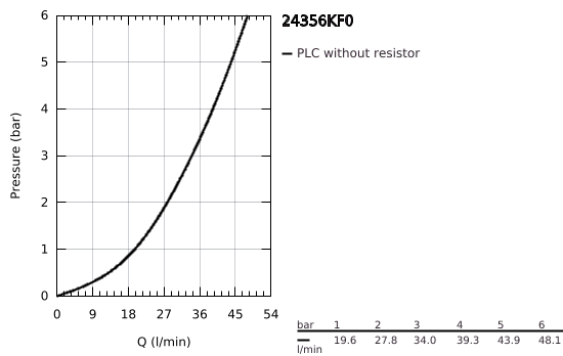

## 24 356 KF0 ATRIO ΜΙΚΤΗΣ ΜΕ΄ΕΝΑ ΜΟΧΛΌ 1/2" ΤΡΊΩΝ ΡΟΩΝ

### ΠΕΡΙΓΡΑΦΗ ΠΡΟΪΟΝΤΟΣ

- Χρώμα: phantom black
- σετ τελικής εγκατάστασης για GROHE Rapido SmartBox (35 600/35 604)
- 46 mm κεραμικός μηχανισμός
- GROHE FastFixation
- Μεταλλική ροζέτα, ρυθμιζόμενη κατά 6°
- μεταλλική λαβή
- Διανομέας 3 παροχών
- without roughing-in set 35 600/35 604 (please order separately)
- Απόδοση ροής:έξοδος A = 27 l/minέξοδος B = 27 l/minέξοδος C = 27 l/min