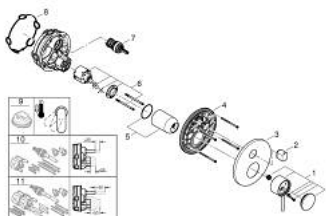

24 356 MG0 ATRIO ΜΙΚΤΗΣ ΜΕ ΈΝΑ ΜΟΧΛΌ 1/2" ΤΡΙΩΝ ΡΟΩΝ

ΠΕΡΙΓΡΑΦΗ ΠΡΟΪΟΝΤΟΣ

- Χρώμα: satin graphite
- σετ τελικής εγκατάστασης για GROHE Rapido SmartBox (35 600/35 604)
- 46 mm κεραμικός μηχανισμός
- Φινίρισμα GROHE LongLife
- GROHE FastFixation
- Μεταλλική ροζέτα, ρυθμιζόμενη κατά 6°
- μεταλλική λαβή
- Διανομέας 3 παροχών
- without roughing-in set 35 600/35 604 (please order separately)
- Απόδοση ροής:έξοδος A = 27 l/minέξοδος B = 27 l/minέξοδος C = 27 l/min

24 356 MG0 ΑΤΡΙΟ ΜΙΚΤΗΣ ΜΕ ΈΝΑ ΜΟΧΛΌ 1/2" ΤΡΙΏΝ ΡΟΩΝ

ΑΝΤΑΛΛΑΚΤΙΚΑ , Οκτωβρίου 2022 – τώρα

- 1: Λαβή (Αριθμός ανταλλακτικού 48443MG0)
 - 2: Diverter knob, round (Αριθμός ανταλλακτικού 48447MG0)
 - 3: Ροζέτα (Αριθμός ανταλλακτικού 49250MG0)
 - 4: Πλάκα συναρμολόγησης (Αριθμός ανταλλακτικού 49094000)
 - 5: cap (Αριθμός ανταλλακτικού 02693MG0)
 - 6: Μηχανισμός (Αριθμός ανταλλακτικού 46048000)
 - 7: Διανομέας (Αριθμός ανταλλακτικού 48448000)
 - 8: Λάστιχο στεγανοποίησης (Αριθμός ανταλλακτικού 48360000)
 - 9: Περιοριστής θερμοκρασίας (Αριθμός ανταλλακτικού 46308000)*
 - 10: Γενικό σετ επέκτασης για μπαταρίες μονού μοχλού 25mm (Αριθμός ανταλλακτικού 14056000)*
 - 11: Γενικό σετ επέκτασης για μπαταρίες μονού μοχλού 50mm (Αριθμός ανταλλακτικού 14057000)*
- * Προαιρετικά εξαρτήματα