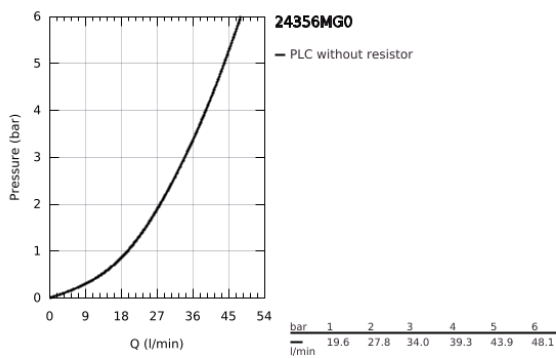

24 356 MG0 ATRIO ΜΙΚΤΗΣ ΜΕ ΈΝΑ ΜΟΧΛΌ 1/2" ΤΡΙΩΝ ΡΟΩΝ

ΠΕΡΙΓΡΑΦΗ ΠΡΟΪΟΝΤΟΣ

- Χρώμα: satin graphite
- σετ τελικής εγκατάστασης για GROHE Rapido SmartBox (35 600/35 604)
- 46 mm κεραμικός μηχανισμός
- Φινίρισμα GROHE LongLife
- GROHE FastFixation
- Μεταλλική ροζέτα, ρυθμιζόμενη κατά 6°
- μεταλλική λαβή
- Διανομέας 3 παροχών
- without roughing-in set 35 600/35 604 (please order separately)
- Απόδοση ροής:έξοδος A = 27 l/minέξοδος B = 27 l/minέξοδος C = 27 l/min

24 356 MG0 ΑΤΡΙΟ ΜΙΚΤΗΣ ΜΕ ΈΝΑ ΜΟΧΛΌ 1/2" ΤΡΙΏΝ ΡΟΩΝ

ΑΝΤΑΛΛΑΚΤΙΚΑ , Οκτωβρίου 2022 – τώρα

- 1: Λαβή (Αριθμός ανταλλακτικού 48443MG0)
 - 2: Diverter knob, round (Αριθμός ανταλλακτικού 48447MG0)
 - 3: Ροζέτα (Αριθμός ανταλλακτικού 49250MG0)
 - 4: Πλάκα συναρμολόγησης (Αριθμός ανταλλακτικού 49094000)
 - 5: cap (Αριθμός ανταλλακτικού 02693MG0)
 - 6: Μηχανισμός (Αριθμός ανταλλακτικού 46048000)
 - 7: Διανομέας (Αριθμός ανταλλακτικού 48448000)
 - 8: Λάστιχο στεγανοποίησης (Αριθμός ανταλλακτικού 48360000)
 - 9: Περιοριστής θερμοκρασίας (Αριθμός ανταλλακτικού 46308000)*
 - 10: Γενικό σετ επέκτασης για μπαταρίες μονού μοχλού 25mm (Αριθμός ανταλλακτικού 14056000)*
 - 11: Γενικό σετ επέκτασης για μπαταρίες μονού μοχλού 50mm (Αριθμός ανταλλακτικού 14057000)*
- * Προαιρετικά εξαρτήματα