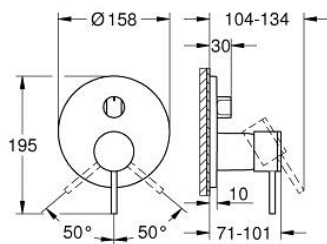

24 356 MS0 ΑΤΡΙΟ ΜΙΚΤΗΣ ΜΕ ΈΝΑ ΜΟΧΛΌ 1/2" ΤΡΪΩΝ ΡΟΩΝ

ΠΕΡΙΓΡΑΦΗ ΠΡΟΪΟΝΤΟΣ

- Χρώμα: satin steel
- σετ τελικής εγκατάστασης για GROHE Rapido SmartBox (35 600/35 604)
- 46 mm κεραμικός μηχανισμός
- Φινίρισμα GROHE LongLife
- GROHE FastFixation
- Μεταλλική ροζέτα, ρυθμιζόμενη κατά 6°
- μεταλλική λαβή
- Διανομέας 3 παροχών
- without roughing-in set 35 600/35 604 (please order separately)
- Απόδοση ροής:έξοδος A = 27 l/minέξοδος B = 27 l/minέξοδος C = 27 l/min

24 356 MS0 ΑΤΡΙΟ ΜΙΚΤΗΣ ΜΕ΄ΕΝΑ ΜΟΧΛΌ 1/2" ΤΡΊΩΝ ΡΟΩΝ

ΑΝΤΑΛΛΑΚΤΙΚΑ , Οκτωβρίου 2022 – τώρα

- 1: Λαβή (Αριθμός ανταλλακτικού 48443MS0)
- 2: Diverter knob, round (Αριθμός ανταλλακτικού 48447MS0)
- 3: Ροζέτα (Αριθμός ανταλλακτικού 49250MS0)
- 4: Πλάκα συναρμολόγησης (Αριθμός ανταλλακτικού 49094000)
- 5: cap (Αριθμός ανταλλακτικού 02693MS0)
- 6: Μηχανισμός (Αριθμός ανταλλακτικού 46048000)
- 7: Διανομέας (Αριθμός ανταλλακτικού 48448000)
- 8: Λάστιχο στεγανοποίησης (Αριθμός ανταλλακτικού 48360000)
- 9: Περιοριστής θερμοκρασίας (Αριθμός ανταλλακτικού 46308000)*
- 10: Γενικό σετ επέκτασης για μπαταρίες μονού μοχλού 25mm (Αριθμός ανταλλακτικού 14056000)*
- 11: Γενικό σετ επέκτασης για μπαταρίες μονού μοχλού 50mm (Αριθμός ανταλλακτικού 14057000)*