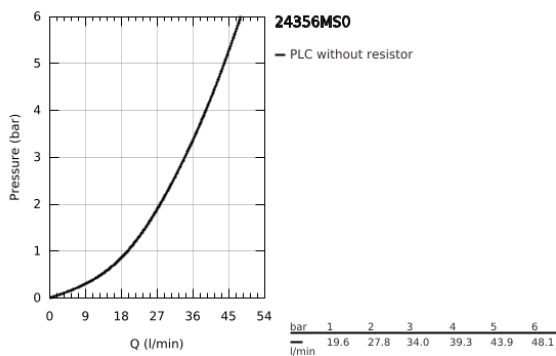

24 356 MS0 ΑΤΡΙΟ ΜΙΚΤΗΣ ΜΕ ΈΝΑ ΜΟΧΛΌ 1/2" ΤΡΪΩΝ ΡΟΩΝ

ΠΕΡΙΓΡΑΦΗ ΠΡΟΪΟΝΤΟΣ

- Χρώμα: satin steel
- σετ τελικής εγκατάστασης για GROHE Rapido SmartBox (35 600/35 604)
- 46 mm κεραμικός μηχανισμός
- Φινίρισμα GROHE LongLife
- GROHE FastFixation
- Μεταλλική ροζέτα, ρυθμιζόμενη κατά 6°
- μεταλλική λαβή
- Διανομέας 3 παροχών
- without roughing-in set 35 600/35 604 (please order separately)
- Απόδοση ροής:έξοδος A = 27 l/minέξοδος B = 27 l/minέξοδος C = 27 l/min

24 356 MS0 ΑΤΡΙΟ ΜΙΚΤΗΣ ΜΕ΄ΕΝΑ ΜΟΧΛΌ 1/2" ΤΡΊΩΝ ΡΟΩΝ

ΑΝΤΑΛΛΑΚΤΙΚΑ , Οκτωβρίου 2022 – τώρα

- 1: Λαβή (Αριθμός ανταλλακτικού 48443MS0)
- 2: Diverter knob, round (Αριθμός ανταλλακτικού 48447MS0)
- 3: Ροζέτα (Αριθμός ανταλλακτικού 49250MS0)
- 4: Πλάκα συναρμολόγησης (Αριθμός ανταλλακτικού 49094000)
- 5: cap (Αριθμός ανταλλακτικού 02693MS0)
- 6: Μηχανισμός (Αριθμός ανταλλακτικού 46048000)
- 7: Διανομέας (Αριθμός ανταλλακτικού 48448000)
- 8: Λάστιχο στεγανοποίησης (Αριθμός ανταλλακτικού 48360000)
- 9: Περιοριστής θερμοκρασίας (Αριθμός ανταλλακτικού 46308000)*
- 10: Γενικό σετ επέκτασης για μπαταρίες μονού μοχλού 25mm (Αριθμός ανταλλακτικού 14056000)*
- 11: Γενικό σετ επέκτασης για μπαταρίες μονού μοχλού 50mm (Αριθμός ανταλλακτικού 14057000)*