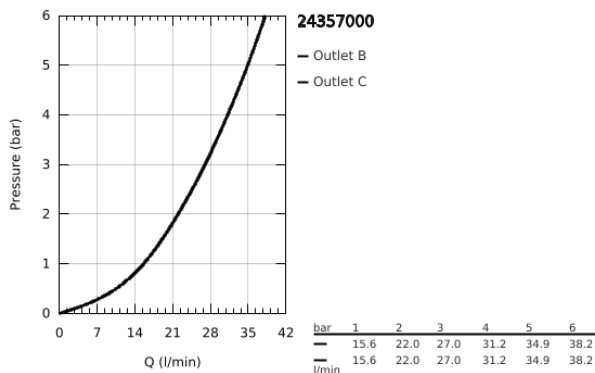

24 357 000 ΑΤΡΙΟ ΘΕΡΜΟΣΤΑΤΙΚΟΣ ΜΙΚΤΗΣ ΓΙΑ 1'ΕΞΟΔΟ ΜΕ ΒΑΛΒΙΔΑ ΔΙΑΚΟΠΗΣ

ΠΕΡΙΓΡΑΦΗ ΠΡΟΪΟΝΤΟΣ

- Χρώμα: chrome
- σετ τελικής εγκατάστασης για GROHE Rapido SmartBox (35 600/35 604)
- GROHE TurboStat - compact cartridge with wax thermostatic element
- Φινίρισμα GROHE LongLife
- GROHE FastFixation
- Μεταλλική ροζέτα, ρυθμιζόμενη κατά 6°
- διακόπτης ασφαλείας σε 38° C
- GROHE SafeStop Plus - optional temperature limiter at 43°C or 46°C included
- ενσωματωμένες βαλβίδες αντεπιστροφής και φίλτρα συγκράτησης ακαθαρσιών
- ceramic stop valve, 120°
- μεταλλικές λαβές
- without roughing-in set 35 600/35 604 (please order separately)
- outlet B = 27 l/min, outlet C = 30 l/min

24 357 000 ΑΤΡΙΟ ΘΕΡΜΟΣΤΑΤΙΚΟΣ ΜΙΚΤΗΣ ΓΙΑ 1'ΕΞΟΔΟ ΜΕ ΒΑΛΒΙΔΑ ΔΙΑΚΟΠΗΣ

ΑΝΤΑΛΛΑΚΤΙΚΑ , Οκτωβρίου 2021 – τώρα

- 1: Πλάκα συναρμολόγησης (Αριθμός ανταλλακτικού 49080000)
- 2: Temperature control handle (Αριθμός ανταλλακτικού 49089000)
- 3: Ροζέτα (Αριθμός ανταλλακτικού 49244000)
- 4: Shut-off handle Aquadimmer (Αριθμός ανταλλακτικού 49165000)
- 5: Ροοστάτης ροής νερού (Αριθμός ανταλλακτικού 49084000)
- 6: Θερμοστατικός μηχανισμός 3/4" (Αριθμός ανταλλακτικού 49028000)
- 7: Βαλβίδα αντεπιστροφής (Αριθμός ανταλλακτικού 49085000)
- 8: Λάστιχο στεγανοποίησης (Αριθμός ανταλλακτικού 48360000)
- 9: GROHE TurboStat μηχανισμός 3/4" (Αριθμός ανταλλακτικού 49003000)*
- 10: Service stops (Αριθμός ανταλλακτικού 1405300M)*
- 11: Κλειδί (Αριθμός ανταλλακτικού 49059000)*
- 12: Συνδιασμός προστασίας αντίστροφης ροής (Αριθμός ανταλλακτικού 14055000)*
- 13: Γενικό σετ επέκτασης για θερμοστατικές μπαταρίες 25mm (Αριθμός ανταλλακτικού 14058000)*