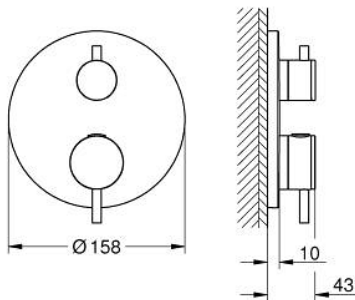

24 357 000 ΑΤΡΙΟ ΘΕΡΜΟΣΤΑΤΙΚΟΣ ΜΙΚΤΗΣ ΓΙΑ 1'ΕΞΟΔΟ ΜΕ ΒΑΛΒΙΔΑ ΔΙΑΚΟΠΗΣ

ΠΕΡΙΓΡΑΦΗ ΠΡΟΪΟΝΤΟΣ

- Χρώμα: chrome
- σετ τελικής εγκατάστασης για GROHE Rapido SmartBox (35 600/35 604)
- GROHE TurboStat - compact cartridge with wax thermostatic element
- Φινίρισμα GROHE LongLife
- GROHE FastFixation
- Μεταλλική ροζέτα, ρυθμιζόμενη κατά 6°
- διακόπτης ασφαλείας σε 38° C
- GROHE SafeStop Plus - optional temperature limiter at 43°C or 46°C included
- ενσωματωμένες βαλβίδες αντεπιστροφής και φίλτρα συγκράτησης ακαθαρσιών
- ceramic stop valve, 120°
- μεταλλικές λαβές
- without roughing-in set 35 600/35 604 (please order separately)
- outlet B = 27 l/min, outlet C = 30 l/min

24 357 000 ΑΤΡΙΟ ΘΕΡΜΟΣΤΑΤΙΚΟΣ ΜΙΚΤΗΣ ΓΙΑ 1'ΕΞΟΔΟ ΜΕ ΒΑΛΒΙΔΑ ΔΙΑΚΟΠΗΣ

ΑΝΤΑΛΛΑΚΤΙΚΑ , Οκτωβρίου 2021 – τώρα

- 1: Πλάκα συναρμολόγησης (Αριθμός ανταλλακτικού 49080000)
- 2: Temperature control handle (Αριθμός ανταλλακτικού 49089000)
- 3: Ροζέτα (Αριθμός ανταλλακτικού 49244000)
- 4: Shut-off handle Aquadimmer (Αριθμός ανταλλακτικού 49165000)
- 5: Ροοστάτης ροής νερού (Αριθμός ανταλλακτικού 49084000)
- 6: Θερμοστατικός μηχανισμός 3/4" (Αριθμός ανταλλακτικού 49028000)
- 7: Βαλβίδα αντεπιστροφής (Αριθμός ανταλλακτικού 49085000)
- 8: Λάστιχο στεγανοποίησης (Αριθμός ανταλλακτικού 48360000)
- 9: GROHE TurboStat μηχανισμός 3/4" (Αριθμός ανταλλακτικού 49003000)*
- 10: Service stops (Αριθμός ανταλλακτικού 1405300M)*
- 11: Κλειδί (Αριθμός ανταλλακτικού 49059000)*
- 12: Συνδιασμός προστασίας αντίστροφης ροής (Αριθμός ανταλλακτικού 14055000)*
- 13: Γενικό σετ επέκτασης για θερμοστατικές μπαταρίες 25mm (Αριθμός ανταλλακτικού 14058000)*