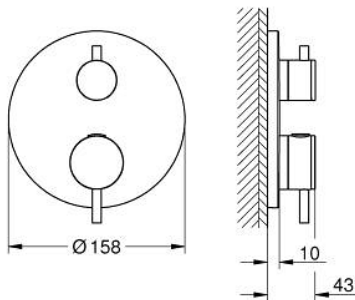

24 357 AL0 ΑΤΡΙΟ ΘΕΡΜΟΣΤΑΤΙΚΟΣ ΜΙΚΤΗΣ ΓΙΑ 1'ΕΞΟΔΟ ΜΕ ΒΑΛΒΙΔΑ ΔΙΑΚΟΠΗΣ

ΠΕΡΙΓΡΑΦΗ ΠΡΟΪΟΝΤΟΣ

- Χρώμα: brushed hard graphite
- σετ τελικής εγκατάστασης για GROHE Rapido SmartBox (35 600/35 604)
- GROHE TurboStat - compact cartridge with wax thermoelement
- Φινίρισμα GROHE LongLife
- GROHE FastFixation
- Μεταλλική ροζέτα, ρυθμιζόμενη κατά 6°
- διακόπτης ασφαλείας σε 38° C
- GROHE SafeStop Plus - optional temperature limiter at 43°C or 46°C included
- ενσωματωμένες βαλβίδες αντεπιστροφής και φίλτρα συγκράτησης ακαθαρσιών
- ceramic stop valve, 120°
- μεταλλικές λαβές
- without roughing-in set 35 600/35 604 (please order separately)
- outlet B = 27 l/min, outlet C = 30 l/min

24 357 AL0 ΑΤΡΙΟ ΘΕΡΜΟΣΤΑΤΙΚΟΣ ΜΙΚΤΗΣ ΓΙΑ 1'ΕΞΟΔΟ ΜΕ ΒΑΛΒΙΔΑ ΔΙΑΚΟΠΗΣ

ΑΝΤΑΛΛΑΚΤΙΚΑ , Οκτωβρίου 2021 – τώρα

- 1: Πλάκα συναρμολόγησης (Αριθμός ανταλλακτικού 49080000)
- 2: Temperature control handle (Αριθμός ανταλλακτικού 49089AL0)
- 3: Ροζέτα (Αριθμός ανταλλακτικού 49244AL0)
- 4: Shut-off handle Aquadimmer (Αριθμός ανταλλακτικού 49165AL0)
- 5: Ροοστάτης ροής νερού (Αριθμός ανταλλακτικού 49084000)
- 6: Θερμοστατικός μηχανισμός 3/4" (Αριθμός ανταλλακτικού 49028000)
- 7: Βαλβίδα αντεπιστροφής (Αριθμός ανταλλακτικού 49085000)
- 8: Λάστιχο στεγανοποίησης (Αριθμός ανταλλακτικού 48360000)
- 9: GROHE TurboStat μηχανισμός 3/4" (Αριθμός ανταλλακτικού 49003000)*
- 10: Service stops (Αριθμός ανταλλακτικού 1405300M)*
- 11: Κλειδί (Αριθμός ανταλλακτικού 49059000)*
- 12: Συνδιασμός προστασίας αντίστροφης ροής (Αριθμός ανταλλακτικού 14055000)*
- 13: Γενικό σετ επέκτασης για θερμοστατικές μπαταρίες 25mm (Αριθμός ανταλλακτικού 14058000)*