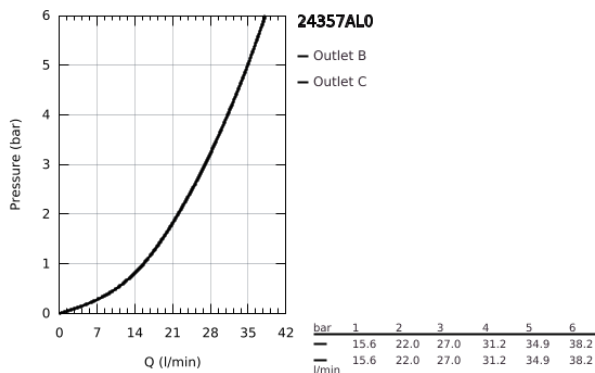

24 357 AL0 ΑΤΡΙΟ ΘΕΡΜΟΣΤΑΤΙΚΟΣ ΜΙΚΤΗΣ ΓΙΑ 1'ΕΞΟΔΟ ΜΕ ΒΑΛΒΙΔΑ ΔΙΑΚΟΠΗΣ

ΠΕΡΙΓΡΑΦΗ ΠΡΟΪΟΝΤΟΣ

- Χρώμα: brushed hard graphite
- σετ τελικής εγκατάστασης για GROHE Rapido SmartBox (35 600/35 604)
- GROHE TurboStat - compact cartridge with wax thermoelement
- Φινίρισμα GROHE LongLife
- GROHE FastFixation
- Μεταλλική ροζέτα, ρυθμιζόμενη κατά 6°
- διακόπτης ασφαλείας σε 38° C
- GROHE SafeStop Plus - optional temperature limiter at 43°C or 46°C included
- ενσωματωμένες βαλβίδες αντεπιστροφής και φίλτρα συγκράτησης ακαθαρσιών
- ceramic stop valve, 120°
- μεταλλικές λαβές
- without roughing-in set 35 600/35 604 (please order separately)
- outlet B = 27 l/min, outlet C = 30 l/min

24 357 AL0 ΑΤΡΙΟ ΘΕΡΜΟΣΤΑΤΙΚΟΣ ΜΙΚΤΗΣ ΓΙΑ 1'ΕΞΟΔΟ ΜΕ ΒΑΛΒΙΔΑ ΔΙΑΚΟΠΗΣ

ΑΝΤΑΛΛΑΚΤΙΚΑ , Οκτωβρίου 2021 – τώρα

- 1: Πλάκα συναρμολόγησης (Αριθμός ανταλλακτικού 49080000)
- 2: Temperature control handle (Αριθμός ανταλλακτικού 49089AL0)
- 3: Ροζέτα (Αριθμός ανταλλακτικού 49244AL0)
- 4: Shut-off handle Aquadimmer (Αριθμός ανταλλακτικού 49165AL0)
- 5: Ροοστάτης ροής νερού (Αριθμός ανταλλακτικού 49084000)
- 6: Θερμοστατικός μηχανισμός 3/4" (Αριθμός ανταλλακτικού 49028000)
- 7: Βαλβίδα αντεπιστροφής (Αριθμός ανταλλακτικού 49085000)
- 8: Λάστιχο στεγανοποίησης (Αριθμός ανταλλακτικού 48360000)
- 9: GROHE TurboStat μηχανισμός 3/4" (Αριθμός ανταλλακτικού 49003000)*
- 10: Service stops (Αριθμός ανταλλακτικού 1405300M)*
- 11: Κλειδί (Αριθμός ανταλλακτικού 49059000)*
- 12: Συνδιασμός προστασίας αντίστροφης ροής (Αριθμός ανταλλακτικού 14055000)*
- 13: Γενικό σετ επέκτασης για θερμοστατικές μπαταρίες 25mm (Αριθμός ανταλλακτικού 14058000)*