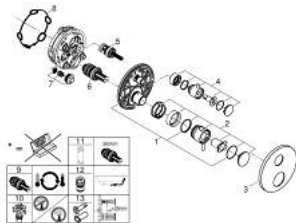

24 357 AL0 ΑΤΡΙΟ ΘΕΡΜΟΣΤΑΤΙΚΟΣ ΜΙΚΤΗΣ ΓΙΑ 1'ΕΞΟΔΟ ΜΕ ΒΑΛΒΙΔΑ ΔΙΑΚΟΠΗΣ

ΠΕΡΙΓΡΑΦΗ ΠΡΟΪΟΝΤΟΣ

- Χρώμα: brushed hard graphite
- σετ τελικής εγκατάστασης για GROHE Rapido SmartBox (35 600/35 604)
- GROHE TurboStat - compact cartridge with wax thermoelement
- Φινίρισμα GROHE LongLife
- GROHE FastFixation
- Μεταλλική ροζέτα, ρυθμιζόμενη κατά 6°
- διακόπτης ασφαλείας σε 38° C
- GROHE SafeStop Plus - optional temperature limiter at 43°C or 46°C included
- ενσωματωμένες βαλβίδες αντεπιστροφής και φίλτρα συγκράτησης ακαθαρσιών
- ceramic stop valve, 120°
- μεταλλικές λαβές
- without roughing-in set 35 600/35 604 (please order separately)
- outlet B = 27 l/min, outlet C = 30 l/min

24 357 AL0 ΑΤΡΙΟ ΘΕΡΜΟΣΤΑΤΙΚΟΣ ΜΙΚΤΗΣ ΓΙΑ 1'ΕΞΟΔΟ ΜΕ ΒΑΛΒΙΔΑ ΔΙΑΚΟΠΗΣ

ΑΝΤΑΛΛΑΚΤΙΚΑ , Οκτωβρίου 2021 – τώρα

- 1: Πλάκα συναρμολόγησης (Αριθμός ανταλλακτικού 49080000)
- 2: Temperature control handle (Αριθμός ανταλλακτικού 49089AL0)
- 3: Ροζέτα (Αριθμός ανταλλακτικού 49244AL0)
- 4: Shut-off handle Aquadimmer (Αριθμός ανταλλακτικού 49165AL0)
- 5: Ροοστάτης ροής νερού (Αριθμός ανταλλακτικού 49084000)
- 6: Θερμοστατικός μηχανισμός 3/4" (Αριθμός ανταλλακτικού 49028000)
- 7: Βαλβίδα αντεπιστροφής (Αριθμός ανταλλακτικού 49085000)
- 8: Λάστιχο στεγανοποίησης (Αριθμός ανταλλακτικού 48360000)
- 9: GROHE TurboStat μηχανισμός 3/4" (Αριθμός ανταλλακτικού 49003000)*
- 10: Service stops (Αριθμός ανταλλακτικού 1405300M)*
- 11: Κλειδί (Αριθμός ανταλλακτικού 49059000)*
- 12: Συνδιασμός προστασίας αντίστροφης ροής (Αριθμός ανταλλακτικού 14055000)*
- 13: Γενικό σετ επέκτασης για θερμοστατικές μπαταρίες 25mm (Αριθμός ανταλλακτικού 14058000)*