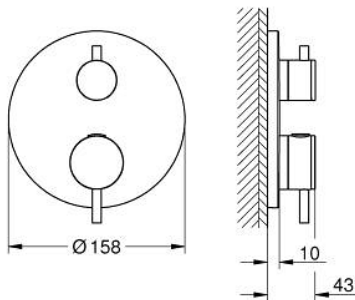

### ΠΕΡΙΓΡΑΦΗ ΠΡΟΪΟΝΤΟΣ

- Χρώμα: warm sunset
- σετ τελικής εγκατάστασης για GROHE Rapido SmartBox (35 600/35 604)
- GROHE TurboStat - compact cartridge with wax thermoelement
- Φινίρισμα GROHE LongLife
- GROHE FastFixation
- Μεταλλική ροζέτα, ρυθμιζόμενη κατά 6°
- διακόπτης ασφαλείας σε 38° C
- GROHE SafeStop Plus - optional temperature limiter at 43°C or 46°C included
- ενσωματωμένες βαλβίδες αντεπιστροφής και φίλτρα συγκράτησης ακαθαρσιών
- ceramic stop valve, 120°
- μεταλλικές λαβές
- without roughing-in set 35 600/35 604 (please order separately)
- outlet B = 27 l/min, outlet C = 30 l/min