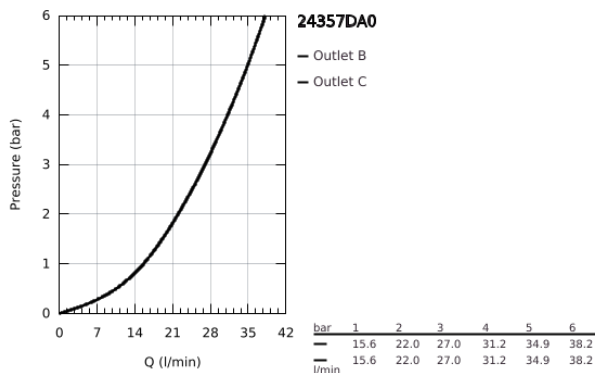

## 24 357 DA0 ΑΤΡΙΟ ΘΕΡΜΟΣΤΑΤΙΚΟΣ ΜΙΚΤΗΣ ΓΙΑ 1 ΈΞΟΔΟ ΜΕ ΒΑΛΒΙΔΑ ΔΙΑΚΟΠΗΣ

### ΠΕΡΙΓΡΑΦΗ ΠΡΟΪΟΝΤΟΣ

- Χρώμα: warm sunset
- σετ τελικής εγκατάστασης για GROHE Rapido SmartBox (35 600/35 604)
- GROHE TurboStat - compact cartridge with wax thermoelement
- Φινίρισμα GROHE LongLife
- GROHE FastFixation
- Μεταλλική ροζέτα, ρυθμιζόμενη κατά 6°
- διακόπτης ασφαλείας σε 38° C
- GROHE SafeStop Plus - optional temperature limiter at 43°C or 46°C included
- ενσωματωμένες βαλβίδες αντεπιστροφής και φίλτρα συγκράτησης ακαθαρσιών
- ceramic stop valve, 120°
- μεταλλικές λαβές
- without roughing-in set 35 600/35 604 (please order separately)
- outlet B = 27 l/min, outlet C = 30 l/min