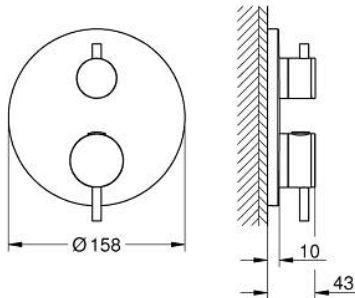

24 357 DC0 ΑΤΡΙΟ ΘΕΡΜΟΣΤΑΤΙΚΟΣ ΜΙΚΤΗΣ ΓΙΑ 1 ΈΞΟΔΟ ΜΕ ΒΑΛΒΙΔΑ ΔΙΑΚΟΠΗΣ

ΠΕΡΙΓΡΑΦΗ ΠΡΟΪΟΝΤΟΣ

- Χρώμα: supersteel
- σετ τελικής εγκατάστασης για GROHE Rapido SmartBox (35 600/35 604)
- GROHE TurboStat - compact cartridge with wax thermostatic element
- Φινίρισμα GROHE LongLife
- GROHE FastFixation
- Μεταλλική ροζέτα, ρυθμιζόμενη κατά 6°
- διακόπτης ασφαλείας σε 38° C
- GROHE SafeStop Plus - optional temperature limiter at 43°C or 46°C included
- ενσωματωμένες βαλβίδες αντεπιστροφής και φίλτρα συγκράτησης ακαθαρσιών
- ceramic stop valve, 120°
- μεταλλικές λαβές
- without roughing-in set 35 600/35 604 (please order separately)
- outlet B = 27 l/min, outlet C = 30 l/min

24 357 DC0 ΑΤΡΙΟ ΘΕΡΜΟΣΤΑΤΙΚΟΣ ΜΙΚΤΗΣ ΓΙΑ 1'ΕΞΟΔΟ ΜΕ ΒΑΛΒΙΔΑ ΔΙΑΚΟΠΗΣ

ΑΝΤΑΛΛΑΚΤΙΚΑ , Οκτωβρίου 2021 – τώρα

- 1: Πλάκα συναρμολόγησης (Αριθμός ανταλλακτικού 49080000)
- 2: Temperature control handle (Αριθμός ανταλλακτικού 49089DC0)
- 3: Ροζέτα (Αριθμός ανταλλακτικού 49244DC0)
- 4: Shut-off handle Aquadimmer (Αριθμός ανταλλακτικού 49165DC0)
- 5: Ροοστάτης ροής νερού (Αριθμός ανταλλακτικού 49084000)
- 6: Θερμοστατικός μηχανισμός 3/4" (Αριθμός ανταλλακτικού 49028000)
- 7: Βαλβίδα αντεπιστροφής (Αριθμός ανταλλακτικού 49085000)
- 8: Λάστιχο στεγανοποίησης (Αριθμός ανταλλακτικού 48360000)
- 9: GROHE TurboStat μηχανισμός 3/4" (Αριθμός ανταλλακτικού 49003000)*
- 10: Service stops (Αριθμός ανταλλακτικού 1405300M)*
- 11: Κλειδί (Αριθμός ανταλλακτικού 49059000)*
- 12: Συνδιασμός προστασίας αντίστροφης ροής (Αριθμός ανταλλακτικού 14055000)*
- 13: Γενικό σετ επέκτασης για θερμοστατικές μπαταρίες 25mm (Αριθμός ανταλλακτικού 14058000)*