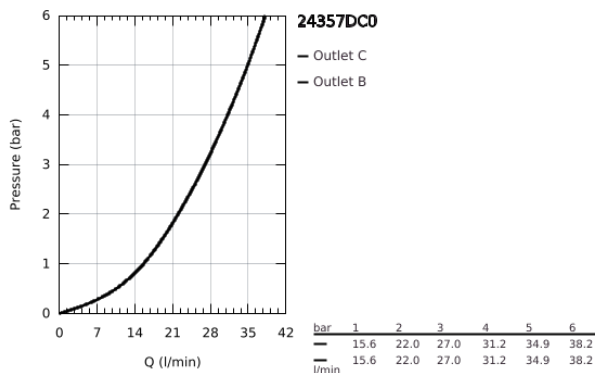

24 357 DC0 ΑΤΡΙΟ ΘΕΡΜΟΣΤΑΤΙΚΟΣ ΜΙΚΤΗΣ ΓΙΑ 1 ΈΞΟΔΟ ΜΕ ΒΑΛΒΙΔΑ ΔΙΑΚΟΠΗΣ

ΠΕΡΙΓΡΑΦΗ ΠΡΟΪΟΝΤΟΣ

- Χρώμα: supersteel
- σετ τελικής εγκατάστασης για GROHE Rapido SmartBox (35 600/35 604)
- GROHE TurboStat - compact cartridge with wax thermostatic element
- Φινίρισμα GROHE LongLife
- GROHE FastFixation
- Μεταλλική ροζέτα, ρυθμιζόμενη κατά 6°
- διακόπτης ασφαλείας σε 38° C
- GROHE SafeStop Plus - optional temperature limiter at 43°C or 46°C included
- ενσωματωμένες βαλβίδες αντεπιστροφής και φίλτρα συγκράτησης ακαθαρσιών
- ceramic stop valve, 120°
- μεταλλικές λαβές
- without roughing-in set 35 600/35 604 (please order separately)
- outlet B = 27 l/min, outlet C = 30 l/min

24 357 DC0 ΑΤΡΙΟ ΘΕΡΜΟΣΤΑΤΙΚΟΣ ΜΙΚΤΗΣ ΓΙΑ 1'ΕΞΟΔΟ ΜΕ ΒΑΛΒΙΔΑ ΔΙΑΚΟΠΗΣ

ΑΝΤΑΛΛΑΚΤΙΚΑ , Οκτωβρίου 2021 – τώρα

- 1: Πλάκα συναρμολόγησης (Αριθμός ανταλλακτικού 49080000)
- 2: Temperature control handle (Αριθμός ανταλλακτικού 49089DC0)
- 3: Ροζέτα (Αριθμός ανταλλακτικού 49244DC0)
- 4: Shut-off handle Aquadimmer (Αριθμός ανταλλακτικού 49165DC0)
- 5: Ροοστάτης ροής νερού (Αριθμός ανταλλακτικού 49084000)
- 6: Θερμοστατικός μηχανισμός 3/4" (Αριθμός ανταλλακτικού 49028000)
- 7: Βαλβίδα αντεπιστροφής (Αριθμός ανταλλακτικού 49085000)
- 8: Λάστιχο στεγανοποίησης (Αριθμός ανταλλακτικού 48360000)
- 9: GROHE TurboStat μηχανισμός 3/4" (Αριθμός ανταλλακτικού 49003000)*
- 10: Service stops (Αριθμός ανταλλακτικού 1405300M)*
- 11: Κλειδί (Αριθμός ανταλλακτικού 49059000)*
- 12: Συνδιασμός προστασίας αντίστροφης ροής (Αριθμός ανταλλακτικού 14055000)*
- 13: Γενικό σετ επέκτασης για θερμοστατικές μπαταρίες 25mm (Αριθμός ανταλλακτικού 14058000)*