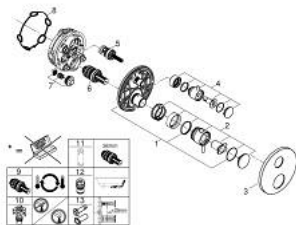

24 357 DC0 ΑΤΡΙΟ ΘΕΡΜΟΣΤΑΤΙΚΟΣ ΜΙΚΤΗΣ ΓΙΑ 1 ΈΞΟΔΟ ΜΕ ΒΑΛΒΙΔΑ ΔΙΑΚΟΠΗΣ

ΠΕΡΙΓΡΑΦΗ ΠΡΟΪΟΝΤΟΣ

- Χρώμα: supersteel
- σετ τελικής εγκατάστασης για GROHE Rapido SmartBox (35 600/35 604)
- GROHE TurboStat - compact cartridge with wax thermostatic element
- Φινίρισμα GROHE LongLife
- GROHE FastFixation
- Μεταλλική ροζέτα, ρυθμιζόμενη κατά 6°
- διακόπτης ασφαλείας σε 38° C
- GROHE SafeStop Plus - optional temperature limiter at 43°C or 46°C included
- ενσωματωμένες βαλβίδες αντεπιστροφής και φίλτρα συγκράτησης ακαθαρσιών
- ceramic stop valve, 120°
- μεταλλικές λαβές
- without roughing-in set 35 600/35 604 (please order separately)
- outlet B = 27 l/min, outlet C = 30 l/min

24 357 DC0 ΑΤΡΙΟ ΘΕΡΜΟΣΤΑΤΙΚΟΣ ΜΙΚΤΗΣ ΓΙΑ 1'ΕΞΟΔΟ ΜΕ ΒΑΛΒΙΔΑ ΔΙΑΚΟΠΗΣ

ΑΝΤΑΛΛΑΚΤΙΚΑ , Οκτωβρίου 2021 – τώρα

- 1: Πλάκα συναρμολόγησης (Αριθμός ανταλλακτικού 49080000)
- 2: Temperature control handle (Αριθμός ανταλλακτικού 49089DC0)
- 3: Ροζέτα (Αριθμός ανταλλακτικού 49244DC0)
- 4: Shut-off handle Aquadimmer (Αριθμός ανταλλακτικού 49165DC0)
- 5: Ροοστάτης ροής νερού (Αριθμός ανταλλακτικού 49084000)
- 6: Θερμοστατικός μηχανισμός 3/4" (Αριθμός ανταλλακτικού 49028000)
- 7: Βαλβίδα αντεπιστροφής (Αριθμός ανταλλακτικού 49085000)
- 8: Λάστιχο στεγανοποίησης (Αριθμός ανταλλακτικού 48360000)
- 9: GROHE TurboStat μηχανισμός 3/4" (Αριθμός ανταλλακτικού 49003000)*
- 10: Service stops (Αριθμός ανταλλακτικού 1405300M)*
- 11: Κλειδί (Αριθμός ανταλλακτικού 49059000)*
- 12: Συνδιασμός προστασίας αντίστροφης ροής (Αριθμός ανταλλακτικού 14055000)*
- 13: Γενικό σετ επέκτασης για θερμοστατικές μπαταρίες 25mm (Αριθμός ανταλλακτικού 14058000)*