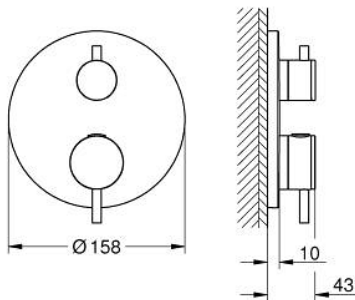

### ΠΕΡΙΓΡΑΦΗ ΠΡΟΪΟΝΤΟΣ

- Χρώμα: brushed warm sunset
- σετ τελικής εγκατάστασης για GROHE Rapido SmartBox (35 600/35 604)
- GROHE TurboStat - compact cartridge with wax thermostatic element
- Φινίρισμα GROHE LongLife
- GROHE FastFixation
- Μεταλλική ροζέτα, ρυθμιζόμενη κατά 6°
- διακόπτης ασφαλείας σε 38° C
- GROHE SafeStop Plus - optional temperature limiter at 43°C or 46°C included
- ενσωματωμένες βαλβίδες αντεπιστροφής και φίλτρα συγκράτησης ακαθαρσιών
- ceramic stop valve, 120°
- μεταλλικές λαβές
- without roughing-in set 35 600/35 604 (please order separately)
- outlet B = 27 l/min, outlet C = 30 l/min