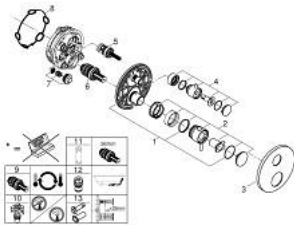

## 24 357 DL0 ΑΤΡΙΟ ΘΕΡΜΟΣΤΑΤΙΚΟΣ ΜΙΚΤΗΣ ΓΙΑ 1'ΕΞΟΔΟ ΜΕ ΒΑΛΒΙΔΑ ΔΙΑΚΟΠΗΣ

### ΠΕΡΙΓΡΑΦΗ ΠΡΟΪΟΝΤΟΣ

- Χρώμα: brushed warm sunset
- σετ τελικής εγκατάστασης για GROHE Rapido SmartBox (35 600/35 604)
- GROHE TurboStat - compact cartridge with wax thermostatic element
- Φινίρισμα GROHE LongLife
- GROHE FastFixation
- Μεταλλική ροζέτα, ρυθμιζόμενη κατά 6°
- διακόπτης ασφαλείας σε 38° C
- GROHE SafeStop Plus - optional temperature limiter at 43°C or 46°C included
- ενσωματωμένες βαλβίδες αντεπιστροφής και φίλτρα συγκράτησης ακαθαρσιών
- ceramic stop valve, 120°
- μεταλλικές λαβές
- without roughing-in set 35 600/35 604 (please order separately)
- outlet B = 27 l/min, outlet C = 30 l/min

### ΑΝΤΑΛΛΑΚΤΙΚΑ , Νοεμβρίου 2022 – τώρα

- 1: Πλάκα συναρμολόγησης (Αριθμός ανταλλακτικού 49080000)
- 2: Temperature control handle (Αριθμός ανταλλακτικού 49089DL0)
- 3: escutcheon (Αριθμός ανταλλακτικού 49244DL0)
- 4: shut-off handle aquadimmer (Αριθμός ανταλλακτικού 49165DL0)
- 5: Ροοστάτης ροής νερού (Αριθμός ανταλλακτικού 49084000)
- 6: Θερμοστατικός μηχανισμός 3/4" (Αριθμός ανταλλακτικού 49028000)
- 7: Βαλβίδα αντεπιστροφής (Αριθμός ανταλλακτικού 49085000)
- 8: Λάστιχο στεγανοποίησης (Αριθμός ανταλλακτικού 48360000)
- 9: GROHE TurboStat μηχανισμός 3/4" (Αριθμός ανταλλακτικού 49003000)\*
- 10: Service stops (Αριθμός ανταλλακτικού 1405300M)\*
- 11: Κλειδί (Αριθμός ανταλλακτικού 49059000)\*
- 12: Συνδιασμός προστασίας αντίστροφης ροής (Αριθμός ανταλλακτικού 14055000)\*
- 13: Γενικό σετ επέκτασης για θερμοστατικές μπαταρίες 25mm (Αριθμός ανταλλακτικού 14058000)\*