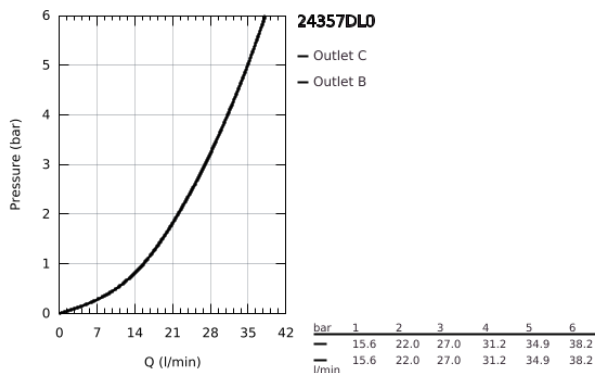

## 24 357 DL0 ΑΤΡΙΟ ΘΕΡΜΟΣΤΑΤΙΚΟΣ ΜΙΚΤΗΣ ΓΙΑ 1'ΕΞΟΔΟ ΜΕ ΒΑΛΒΙΔΑ ΔΙΑΚΟΠΗΣ

### ΠΕΡΙΓΡΑΦΗ ΠΡΟΪΟΝΤΟΣ

- Χρώμα: brushed warm sunset
- σετ τελικής εγκατάστασης για GROHE Rapido SmartBox (35 600/35 604)
- GROHE TurboStat - compact cartridge with wax thermostatic element
- Φινίρισμα GROHE LongLife
- GROHE FastFixation
- Μεταλλική ροζέτα, ρυθμιζόμενη κατά 6°
- διακόπτης ασφαλείας σε 38° C
- GROHE SafeStop Plus - optional temperature limiter at 43°C or 46°C included
- ενσωματωμένες βαλβίδες αντεπιστροφής και φίλτρα συγκράτησης ακαθαρσιών
- ceramic stop valve, 120°
- μεταλλικές λαβές
- without roughing-in set 35 600/35 604 (please order separately)
- outlet B = 27 l/min, outlet C = 30 l/min