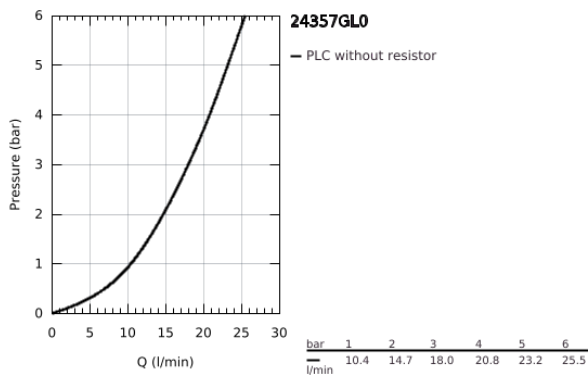

24 357 GL0 ΑΤΡΙΟ ΘΕΡΜΟΣΤΑΤΙΚΟΣ ΜΙΚΤΗΣ ΓΙΑ 1'ΕΞΟΔΟ ΜΕ ΒΑΛΒΙΔΑ ΔΙΑΚΟΠΗΣ

ΠΕΡΙΓΡΑΦΗ ΠΡΟΪΟΝΤΟΣ

- Χρώμα: cool sunrise
- σετ τελικής εγκατάστασης για GROHE Rapido SmartBox (35 600/35 604)
- GROHE TurboStat - compact cartridge with wax thermoelement
- Φινίρισμα GROHE LongLife
- GROHE FastFixation
- Μεταλλική ροζέτα, ρυθμιζόμενη κατά 6°
- διακόπτης ασφαλείας σε 38° C
- GROHE SafeStop Plus - optional temperature limiter at 43°C or 46°C included
- ενσωματωμένες βαλβίδες αντεπιστροφής και φίλτρα συγκράτησης ακαθαρσιών
- ceramic stop valve, 120°
- μεταλλικές λαβές
- without roughing-in set 35 600/35 604 (please order separately)
- outlet B = 27 l/min, outlet C = 30 l/min

24 357 GL0 ΑΤΡΙΟ ΘΕΡΜΟΣΤΑΤΙΚΟΣ ΜΙΚΤΗΣ ΓΙΑ 1'ΕΞΟΔΟ ΜΕ ΒΑΛΒΙΔΑ ΔΙΑΚΟΠΗΣ

ΑΝΤΑΛΛΑΚΤΙΚΑ , Οκτωβρίου 2021 – τώρα

- 1: Πλάκα συναρμολόγησης (Αριθμός ανταλλακτικού 49080000)
- 2: Temperature control handle (Αριθμός ανταλλακτικού 49089GL0)
- 3: Ροζέτα (Αριθμός ανταλλακτικού 49244GL0)
- 4: shut-off handle aquadimmer (Αριθμός ανταλλακτικού 49165GL0)
- 5: Ροοστάτης ροής νερού (Αριθμός ανταλλακτικού 49084000)
- 6: Θερμοστατικός μηχανισμός 3/4" (Αριθμός ανταλλακτικού 49028000)
- 7: Βαλβίδα αντεπιστροφής (Αριθμός ανταλλακτικού 49085000)
- 8: Λάστιχο στεγανοποίησης (Αριθμός ανταλλακτικού 48360000)
- 9: GROHE TurboStat μηχανισμός 3/4" (Αριθμός ανταλλακτικού 49003000)*
- 10: Service stops (Αριθμός ανταλλακτικού 1405300M)*
- 11: Κλειδί (Αριθμός ανταλλακτικού 49059000)*
- 12: Συνδιασμός προστασίας αντίστροφης ροής (Αριθμός ανταλλακτικού 14055000)*
- 13: Γενικό σετ επέκτασης για θερμοστατικές μπαταρίες 25mm (Αριθμός ανταλλακτικού 14058000)*