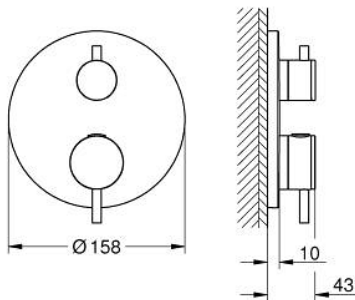

24 357 GL0 ΑΤΡΙΟ ΘΕΡΜΟΣΤΑΤΙΚΟΣ ΜΙΚΤΗΣ ΓΙΑ 1'ΕΞΟΔΟ ΜΕ ΒΑΛΒΙΔΑ ΔΙΑΚΟΠΗΣ

ΠΕΡΙΓΡΑΦΗ ΠΡΟΪΟΝΤΟΣ

- Χρώμα: cool sunrise
- σετ τελικής εγκατάστασης για GROHE Rapido SmartBox (35 600/35 604)
- GROHE TurboStat - compact cartridge with wax thermoelement
- Φινίρισμα GROHE LongLife
- GROHE FastFixation
- Μεταλλική ροζέτα, ρυθμιζόμενη κατά 6°
- διακόπτης ασφαλείας σε 38° C
- GROHE SafeStop Plus - optional temperature limiter at 43°C or 46°C included
- ενσωματωμένες βαλβίδες αντεπιστροφής και φίλτρα συγκράτησης ακαθαρσιών
- ceramic stop valve, 120°
- μεταλλικές λαβές
- without roughing-in set 35 600/35 604 (please order separately)
- outlet B = 27 l/min, outlet C = 30 l/min

24 357 GL0 ΑΤΡΙΟ ΘΕΡΜΟΣΤΑΤΙΚΟΣ ΜΙΚΤΗΣ ΓΙΑ 1'ΕΞΟΔΟ ΜΕ ΒΑΛΒΙΔΑ ΔΙΑΚΟΠΗΣ

ΑΝΤΑΛΛΑΚΤΙΚΑ , Οκτωβρίου 2021 – τώρα

- 1: Πλάκα συναρμολόγησης (Αριθμός ανταλλακτικού 49080000)
- 2: Temperature control handle (Αριθμός ανταλλακτικού 49089GL0)
- 3: Ροζέτα (Αριθμός ανταλλακτικού 49244GL0)
- 4: shut-off handle aquadimmer (Αριθμός ανταλλακτικού 49165GL0)
- 5: Ροοστάτης ροής νερού (Αριθμός ανταλλακτικού 49084000)
- 6: Θερμοστατικός μηχανισμός 3/4" (Αριθμός ανταλλακτικού 49028000)
- 7: Βαλβίδα αντεπιστροφής (Αριθμός ανταλλακτικού 49085000)
- 8: Λάστιχο στεγανοποίησης (Αριθμός ανταλλακτικού 48360000)
- 9: GROHE TurboStat μηχανισμός 3/4" (Αριθμός ανταλλακτικού 49003000)*
- 10: Service stops (Αριθμός ανταλλακτικού 1405300M)*
- 11: Κλειδί (Αριθμός ανταλλακτικού 49059000)*
- 12: Συνδιασμός προστασίας αντίστροφης ροής (Αριθμός ανταλλακτικού 14055000)*
- 13: Γενικό σετ επέκτασης για θερμοστατικές μπαταρίες 25mm (Αριθμός ανταλλακτικού 14058000)*