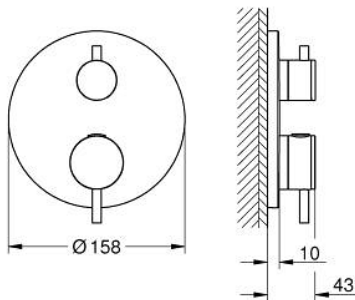

24 357 GN0 ΑΤΡΙΟ ΘΕΡΜΟΣΤΑΤΙΚΟΣ ΜΙΚΤΗΣ ΓΙΑ 1'ΕΞΟΔΟ ΜΕ ΒΑΛΒΙΔΑ ΔΙΑΚΟΠΗΣ

ΠΕΡΙΓΡΑΦΗ ΠΡΟΪΟΝΤΟΣ

- Χρώμα: brushed cool sunrise
- σετ τελικής εγκατάστασης για GROHE Rapido SmartBox (35 600/35 604)
- GROHE TurboStat - compact cartridge with wax thermoelement
- Φινίρισμα GROHE LongLife
- GROHE FastFixation
- Μεταλλική ροζέτα, ρυθμιζόμενη κατά 6°
- διακόπτης ασφαλείας σε 38° C
- GROHE SafeStop Plus - optional temperature limiter at 43°C or 46°C included
- ενσωματωμένες βαλβίδες αντεπιστροφής και φίλτρα συγκράτησης ακαθαρσιών
- ceramic stop valve, 120°
- μεταλλικές λαβές
- without roughing-in set 35 600/35 604 (please order separately)
- outlet B = 27 l/min, outlet C = 30 l/min

24 357 GN0 ΑΤΡΙΟ ΘΕΡΜΟΣΤΑΤΙΚΟΣ ΜΙΚΤΗΣ ΓΙΑ 1'ΕΞΟΔΟ ΜΕ ΒΑΛΒΙΔΑ ΔΙΑΚΟΠΗΣ

ΑΝΤΑΛΛΑΚΤΙΚΑ , Νοεμβρίου 2022 – τώρα

- 1: Πλάκα συναρμολόγησης (Αριθμός ανταλλακτικού 49080000)
- 2: Temperature control handle (Αριθμός ανταλλακτικού 49089GN0)
- 3: escutcheon (Αριθμός ανταλλακτικού 49244GN0)
- 4: shut-off handle aquadimmer (Αριθμός ανταλλακτικού 49165GN0)
- 5: Ροοστάτης ροής νερού (Αριθμός ανταλλακτικού 49084000)
- 6: Θερμοστατικός μηχανισμός 3/4" (Αριθμός ανταλλακτικού 49028000)
- 7: Βαλβίδα αντεπιστροφής (Αριθμός ανταλλακτικού 49085000)
- 8: Λάστιχο στεγανοποίησης (Αριθμός ανταλλακτικού 48360000)
- 9: GROHE TurboStat μηχανισμός 3/4" (Αριθμός ανταλλακτικού 49003000)*
- 10: Service stops (Αριθμός ανταλλακτικού 1405300M)*
- 11: Κλειδί (Αριθμός ανταλλακτικού 49059000)*
- 12: Συνδιασμός προστασίας αντίστροφης ροής (Αριθμός ανταλλακτικού 14055000)*
- 13: Γενικό σετ επέκτασης για θερμοστατικές μπαταρίες 25mm (Αριθμός ανταλλακτικού 14058000)*