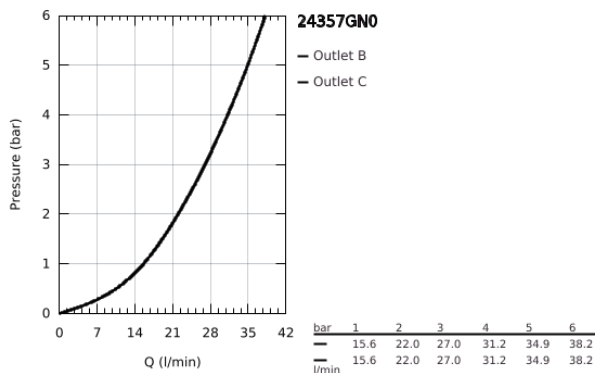

24 357 GN0 ΑΤΡΙΟ ΘΕΡΜΟΣΤΑΤΙΚΟΣ ΜΙΚΤΗΣ ΓΙΑ 1'ΕΞΟΔΟ ΜΕ ΒΑΛΒΙΔΑ ΔΙΑΚΟΠΗΣ

ΠΕΡΙΓΡΑΦΗ ΠΡΟΪΟΝΤΟΣ

- Χρώμα: brushed cool sunrise
- σετ τελικής εγκατάστασης για GROHE Rapido SmartBox (35 600/35 604)
- GROHE TurboStat - compact cartridge with wax thermoelement
- Φινίρισμα GROHE LongLife
- GROHE FastFixation
- Μεταλλική ροζέτα, ρυθμιζόμενη κατά 6°
- διακόπτης ασφαλείας σε 38° C
- GROHE SafeStop Plus - optional temperature limiter at 43°C or 46°C included
- ενσωματωμένες βαλβίδες αντεπιστροφής και φίλτρα συγκράτησης ακαθαρσιών
- ceramic stop valve, 120°
- μεταλλικές λαβές
- without roughing-in set 35 600/35 604 (please order separately)
- outlet B = 27 l/min, outlet C = 30 l/min

24 357 GN0 ΑΤΡΙΟ ΘΕΡΜΟΣΤΑΤΙΚΟΣ ΜΙΚΤΗΣ ΓΙΑ 1'ΕΞΟΔΟ ΜΕ ΒΑΛΒΙΔΑ ΔΙΑΚΟΠΗΣ

ΑΝΤΑΛΛΑΚΤΙΚΑ , Νοεμβρίου 2022 – τώρα

- 1: Πλάκα συναρμολόγησης (Αριθμός ανταλλακτικού 49080000)
- 2: Temperature control handle (Αριθμός ανταλλακτικού 49089GN0)
- 3: escutcheon (Αριθμός ανταλλακτικού 49244GN0)
- 4: shut-off handle aquadimmer (Αριθμός ανταλλακτικού 49165GN0)
- 5: Ροοστάτης ροής νερού (Αριθμός ανταλλακτικού 49084000)
- 6: Θερμοστατικός μηχανισμός 3/4" (Αριθμός ανταλλακτικού 49028000)
- 7: Βαλβίδα αντεπιστροφής (Αριθμός ανταλλακτικού 49085000)
- 8: Λάστιχο στεγανοποίησης (Αριθμός ανταλλακτικού 48360000)
- 9: GROHE TurboStat μηχανισμός 3/4" (Αριθμός ανταλλακτικού 49003000)*
- 10: Service stops (Αριθμός ανταλλακτικού 1405300M)*
- 11: Κλειδί (Αριθμός ανταλλακτικού 49059000)*
- 12: Συνδιασμός προστασίας αντίστροφης ροής (Αριθμός ανταλλακτικού 14055000)*
- 13: Γενικό σετ επέκτασης για θερμοστατικές μπαταρίες 25mm (Αριθμός ανταλλακτικού 14058000)*