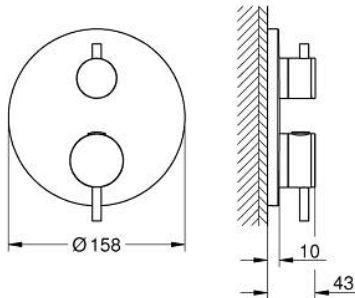

### ΠΕΡΙΓΡΑΦΗ ΠΡΟΪΟΝΤΟΣ

- Χρώμα: satin graphite
- σετ τελικής εγκατάστασης για GROHE Rapido SmartBox (35 600/35 604)
- GROHE TurboStat - compact cartridge with wax thermoelement
- Φινίρισμα GROHE LongLife
- GROHE FastFixation
- Μεταλλική ροζέτα, ρυθμιζόμενη κατά 6°
- διακόπτης ασφαλείας σε 38° C
- GROHE SafeStop Plus - optional temperature limiter at 43°C or 46°C included
- ενσωματωμένες βαλβίδες αντεπιστροφής και φίλτρα συγκράτησης ακαθαρσιών
- ceramic stop valve, 120°
- μεταλλικές λαβές
- without roughing-in set 35 600/35 604 (please order separately)
- outlet B = 27 l/min, outlet C = 30 l/min