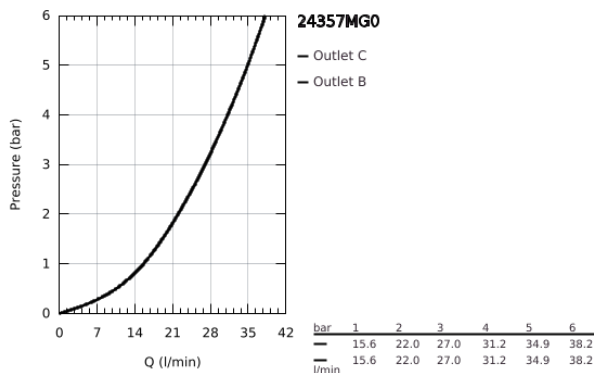

## 24 357 MG0 ΑΤΡΙΟ ΘΕΡΜΟΣΤΑΤΙΚΟΣ ΜΙΚΤΗΣ ΓΙΑ 1'ΕΞΟΔΟ ΜΕ ΒΑΛΒΙΔΑ ΔΙΑΚΟΠΗΣ

### ΠΕΡΙΓΡΑΦΗ ΠΡΟΪΟΝΤΟΣ

- Χρώμα: satin graphite
- σετ τελικής εγκατάστασης για GROHE Rapido SmartBox (35 600/35 604)
- GROHE TurboStat - compact cartridge with wax thermoelement
- Φινίρισμα GROHE LongLife
- GROHE FastFixation
- Μεταλλική ροζέτα, ρυθμιζόμενη κατά 6°
- διακόπτης ασφαλείας σε 38° C
- GROHE SafeStop Plus - optional temperature limiter at 43°C or 46°C included
- ενσωματωμένες βαλβίδες αντεπιστροφής και φίλτρα συγκράτησης ακαθαρσιών
- ceramic stop valve, 120°
- μεταλλικές λαβές
- without roughing-in set 35 600/35 604 (please order separately)
- outlet B = 27 l/min, outlet C = 30 l/min