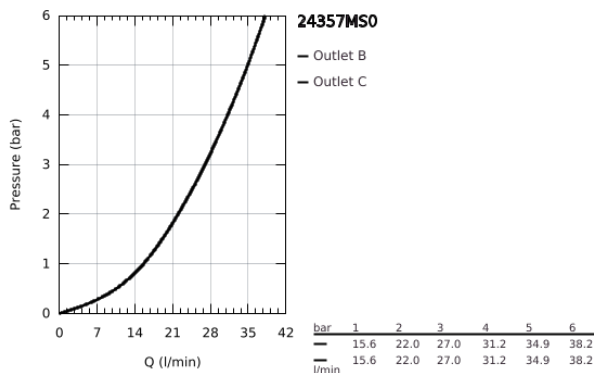

24 357 MS0 ΑΤΡΙΟ ΘΕΡΜΟΣΤΑΤΙΚΟΣ ΜΙΚΤΗΣ ΓΙΑ 1 ΈΞΟΔΟ ΜΕ ΒΑΛΒΙΔΑ ΔΙΑΚΟΠΗΣ

ΠΕΡΙΓΡΑΦΗ ΠΡΟΪΟΝΤΟΣ

- Χρώμα: satin steel
- σετ τελικής εγκατάστασης για GROHE Rapido SmartBox (35 600/35 604)
- GROHE TurboStat - compact cartridge with wax thermostatic element
- Φινίρισμα GROHE LongLife
- GROHE FastFixation
- Μεταλλική ροζέτα, ρυθμιζόμενη κατά 6°
- διακόπτης ασφαλείας σε 38° C
- GROHE SafeStop Plus - optional temperature limiter at 43°C or 46°C included
- ενσωματωμένες βαλβίδες αντεπιστροφής και φίλτρα συγκράτησης ακαθαρσιών
- ceramic stop valve, 120°
- μεταλλικές λαβές
- without roughing-in set 35 600/35 604 (please order separately)
- outlet B = 27 l/min, outlet C = 30 l/min

24 357 MS0 ΑΤΡΙΟ ΘΕΡΜΟΣΤΑΤΙΚΟΣ ΜΙΚΤΗΣ ΓΙΑ 1'ΕΞΟΔΟ ΜΕ ΒΑΛΒΙΔΑ ΔΙΑΚΟΠΗΣ

ΑΝΤΑΛΛΑΚΤΙΚΑ , Οκτωβρίου 2022 – τώρα

- 1: Πλάκα συναρμολόγησης (Αριθμός ανταλλακτικού 49080000)
- 2: Temperature control handle (Αριθμός ανταλλακτικού 49089MS0)
- 3: escutcheon (Αριθμός ανταλλακτικού 49244MS0)
- 4: Shut-off handle Aquadimmer (Αριθμός ανταλλακτικού 49090MS0)
- 5: Ροοστάτης ροής νερού (Αριθμός ανταλλακτικού 49084000)
- 6: Θερμοστατικός μηχανισμός 3/4" (Αριθμός ανταλλακτικού 49028000)
- 7: Βαλβίδα αντεπιστροφής (Αριθμός ανταλλακτικού 49085000)
- 8: Λάστιχο στεγανοποίησης (Αριθμός ανταλλακτικού 48360000)
- 9: GROHE TurboStat μηχανισμός 3/4" (Αριθμός ανταλλακτικού 49003000)*
- 10: Service stops (Αριθμός ανταλλακτικού 1405300M)*
- 11: Κλειδί (Αριθμός ανταλλακτικού 49059000)*
- 12: Συνδιασμός προστασίας αντίστροφης ροής (Αριθμός ανταλλακτικού 14055000)*
- 13: Γενικό σετ επέκτασης για θερμοστατικές μπαταρίες 25mm (Αριθμός ανταλλακτικού 14058000)*