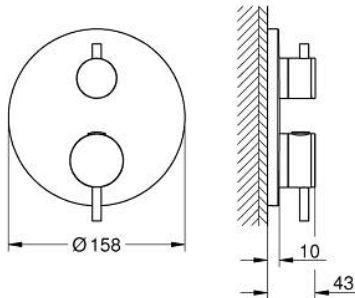

24 357 MS0 ΑΤΡΙΟ ΘΕΡΜΟΣΤΑΤΙΚΟΣ ΜΙΚΤΗΣ ΓΙΑ 1 ΈΞΟΔΟ ΜΕ ΒΑΛΒΙΔΑ ΔΙΑΚΟΠΗΣ

ΠΕΡΙΓΡΑΦΗ ΠΡΟΪΟΝΤΟΣ

- Χρώμα: satin steel
- σετ τελικής εγκατάστασης για GROHE Rapido SmartBox (35 600/35 604)
- GROHE TurboStat - compact cartridge with wax thermostatic element
- Φινίρισμα GROHE LongLife
- GROHE FastFixation
- Μεταλλική ροζέτα, ρυθμιζόμενη κατά 6°
- διακόπτης ασφαλείας σε 38° C
- GROHE SafeStop Plus - optional temperature limiter at 43°C or 46°C included
- ενσωματωμένες βαλβίδες αντεπιστροφής και φίλτρα συγκράτησης ακαθαρσιών
- ceramic stop valve, 120°
- μεταλλικές λαβές
- without roughing-in set 35 600/35 604 (please order separately)
- outlet B = 27 l/min, outlet C = 30 l/min

24 357 MS0 ΑΤΡΙΟ ΘΕΡΜΟΣΤΑΤΙΚΟΣ ΜΙΚΤΗΣ ΓΙΑ 1'ΕΞΟΔΟ ΜΕ ΒΑΛΒΙΔΑ ΔΙΑΚΟΠΗΣ

ΑΝΤΑΛΛΑΚΤΙΚΑ , Οκτωβρίου 2022 – τώρα

- 1: Πλάκα συναρμολόγησης (Αριθμός ανταλλακτικού 49080000)
- 2: Temperature control handle (Αριθμός ανταλλακτικού 49089MS0)
- 3: escutcheon (Αριθμός ανταλλακτικού 49244MS0)
- 4: Shut-off handle Aquadimmer (Αριθμός ανταλλακτικού 49090MS0)
- 5: Ροοστάτης ροής νερού (Αριθμός ανταλλακτικού 49084000)
- 6: Θερμοστατικός μηχανισμός 3/4" (Αριθμός ανταλλακτικού 49028000)
- 7: Βαλβίδα αντεπιστροφής (Αριθμός ανταλλακτικού 49085000)
- 8: Λάστιχο στεγανοποίησης (Αριθμός ανταλλακτικού 48360000)
- 9: GROHE TurboStat μηχανισμός 3/4" (Αριθμός ανταλλακτικού 49003000)*
- 10: Service stops (Αριθμός ανταλλακτικού 1405300M)*
- 11: Κλειδί (Αριθμός ανταλλακτικού 49059000)*
- 12: Συνδιασμός προστασίας αντίστροφης ροής (Αριθμός ανταλλακτικού 14055000)*
- 13: Γενικό σετ επέκτασης για θερμοστατικές μπαταρίες 25mm (Αριθμός ανταλλακτικού 14058000)*