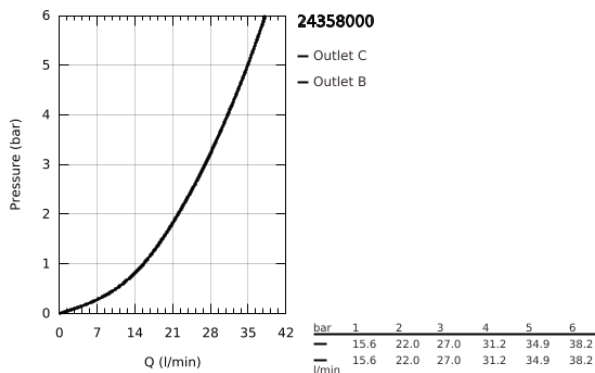

### ΠΕΡΙΓΡΑΦΗ ΠΡΟΪΟΝΤΟΣ

- Χρώμα: chrome
- σετ τελικής εγκατάστασης για GROHE Rapido SmartBox (35 600/35 604)
- GROHE TurboStat - compact cartridge with wax thermostatic element
- Φινιρίσμα GROHE LongLife
- GROHE FastFixation
- Μεταλλική ροζέτα, ρυθμιζόμενη κατά 6°
- printed head and hand shower symbol
- διακόπτης ασφαλείας σε 38° C
- GROHE SafeStop Plus - optional temperature limiter at 43°C or 46°C included
- GROHE AquaDimmer, integrated shut off/diverter valve
- μεταλλικές λαβές
- without roughing-in set 35 600/35 604 (please order separately)
- outlet B = 27 l/min, outlet C = 30 l/min