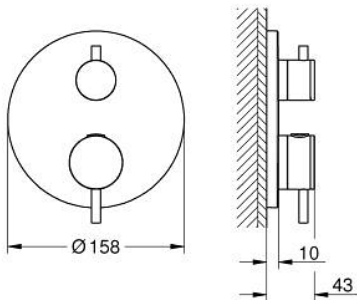

### ΠΕΡΙΓΡΑΦΗ ΠΡΟΪΟΝΤΟΣ

- Χρώμα: chrome
- σετ τελικής εγκατάστασης για GROHE Rapido SmartBox (35 600/35 604)
- GROHE TurboStat - compact cartridge with wax thermostatic element
- Φινιρίσμα GROHE LongLife
- GROHE FastFixation
- Μεταλλική ροζέτα, ρυθμιζόμενη κατά 6°
- printed head and hand shower symbol
- διακόπτης ασφαλείας σε 38° C
- GROHE SafeStop Plus - optional temperature limiter at 43°C or 46°C included
- GROHE AquaDimmer, integrated shut off/diverter valve
- μεταλλικές λαβές
- without roughing-in set 35 600/35 604 (please order separately)
- outlet B = 27 l/min, outlet C = 30 l/min