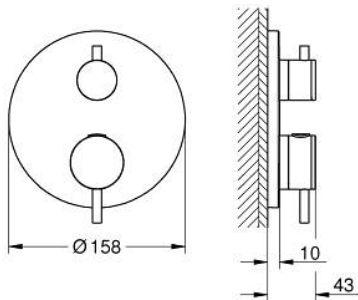

24 358 AL0 ATRIO ΘΕΡΜΟΣΤΑΤΙΚΟΣ ΜΙΚΤΗΣ ΜΕ 2 ΕΞΟΔΟΥΣ ΚΑΙ ΔΙΑΝΟΜΕΑ

ΠΕΡΙΓΡΑΦΗ ΠΡΟΪΟΝΤΟΣ

- Χρώμα: brushed hard graphite
- σετ τελικής εγκατάστασης για GROHE Rapido SmartBox (35 600/35 604)
- GROHE TurboStat - compact cartridge with wax thermosteement
- Φινίρισμα GROHE LongLife
- GROHE FastFixation
- Μεταλλική ροζέτα, ρυθμιζόμενη κατά 6°
- printed head and hand shower symbol
- διακόπτης ασφαλείας σε 38° C
- GROHE SafeStop Plus - optional temperature limiter at 43°C or 46°C included
- GROHE AquaDimmer, integrated shut off/diverter valve
- μεταλλικές λαβές
- without roughing-in set 35 600/35 604 (please order separately)
- outlet B = 27 l/min, outlet C = 30 l/min

24 358 AL0 ΑΤΡΙΟ ΘΕΡΜΟΣΤΑΤΙΚΟΣ ΜΙΚΤΗΣ ΜΕ 2 ΕΞΟΔΟΥΣ ΚΑΙ ΔΙΑΝΟΜΕΑ

ΑΝΤΑΛΛΑΚΤΙΚΑ , Οκτωβρίου 2021 – τώρα

- 1: Πλάκα συναρμολόγησης (Αριθμός ανταλλακτικού 49080000)
- 2: Temperature control handle (Αριθμός ανταλλακτικού 49089AL0)
- 3: Ροζέτα (Αριθμός ανταλλακτικού 49246AL0)
- 4: Shut-off handle Aquadimmer (Αριθμός ανταλλακτικού 49090AL0)
- 5: Ροοστάτης ροής νερού (Αριθμός ανταλλακτικού 49084000)
- 6: Θερμοστατικός μηχανισμός 3/4" (Αριθμός ανταλλακτικού 49028000)
- 7: Βαλβίδα αντεπιστροφής (Αριθμός ανταλλακτικού 49085000)
- 8: Λάστιχο στεγανοποίησης (Αριθμός ανταλλακτικού 48360000)
- 9: GROHE TurboStat μηχανισμός 3/4" (Αριθμός ανταλλακτικού 49003000)*
- 10: Service stops (Αριθμός ανταλλακτικού 1405300M)*
- 11: Κλειδί (Αριθμός ανταλλακτικού 49059000)*
- 12: Συνδιασμός προστασίας αντίστροφης ροής (Αριθμός ανταλλακτικού 14055000)*
- 13: Γενικό σετ επέκτασης για θερμοστατικές μπαταρίες 25mm (Αριθμός ανταλλακτικού 14058000)*