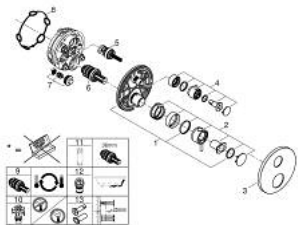

24 358 AL0 ATRIO ΘΕΡΜΟΣΤΑΤΙΚΟΣ ΜΙΚΤΗΣ ΜΕ 2 ΕΞΟΔΟΥΣ ΚΑΙ ΔΙΑΝΟΜΕΑ

ΠΕΡΙΓΡΑΦΗ ΠΡΟΪΟΝΤΟΣ

- Χρώμα: brushed hard graphite
- σετ τελικής εγκατάστασης για GROHE Rapido SmartBox (35 600/35 604)
- GROHE TurboStat - compact cartridge with wax thermosteement
- Φινίρισμα GROHE LongLife
- GROHE FastFixation
- Μεταλλική ροζέτα, ρυθμιζόμενη κατά 6°
- printed head and hand shower symbol
- διακόπτης ασφαλείας σε 38° C
- GROHE SafeStop Plus - optional temperature limiter at 43°C or 46°C included
- GROHE AquaDimmer, integrated shut off/diverter valve
- μεταλλικές λαβές
- without roughing-in set 35 600/35 604 (please order separately)
- outlet B = 27 l/min, outlet C = 30 l/min

24 358 AL0 ΑΤΡΙΟ ΘΕΡΜΟΣΤΑΤΙΚΟΣ ΜΙΚΤΗΣ ΜΕ 2 ΕΞΟΔΟΥΣ ΚΑΙ ΔΙΑΝΟΜΕΑ

ΑΝΤΑΛΛΑΚΤΙΚΑ , Οκτωβρίου 2021 – τώρα

- 1: Πλάκα συναρμολόγησης (Αριθμός ανταλλακτικού 49080000)
- 2: Temperature control handle (Αριθμός ανταλλακτικού 49089AL0)
- 3: Ροζέτα (Αριθμός ανταλλακτικού 49246AL0)
- 4: Shut-off handle Aquadimmer (Αριθμός ανταλλακτικού 49090AL0)
- 5: Ροοστάτης ροής νερού (Αριθμός ανταλλακτικού 49084000)
- 6: Θερμοστατικός μηχανισμός 3/4" (Αριθμός ανταλλακτικού 49028000)
- 7: Βαλβίδα αντεπιστροφής (Αριθμός ανταλλακτικού 49085000)
- 8: Λάστιχο στεγανοποίησης (Αριθμός ανταλλακτικού 48360000)
- 9: GROHE TurboStat μηχανισμός 3/4" (Αριθμός ανταλλακτικού 49003000)*
- 10: Service stops (Αριθμός ανταλλακτικού 1405300M)*
- 11: Κλειδί (Αριθμός ανταλλακτικού 49059000)*
- 12: Συνδιασμός προστασίας αντίστροφης ροής (Αριθμός ανταλλακτικού 14055000)*
- 13: Γενικό σετ επέκτασης για θερμοστατικές μπαταρίες 25mm (Αριθμός ανταλλακτικού 14058000)*