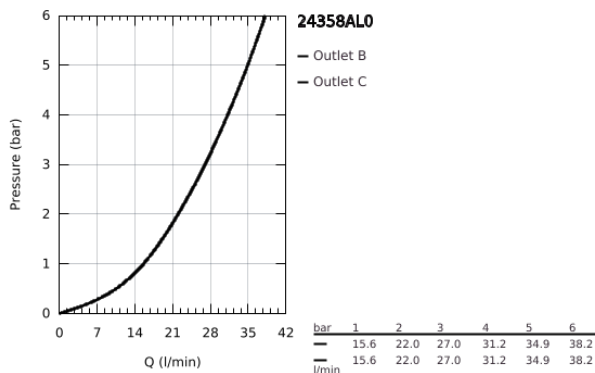

24 358 AL0 ATRIO ΘΕΡΜΟΣΤΑΤΙΚΟΣ ΜΙΚΤΗΣ ΜΕ 2 ΕΞΟΔΟΥΣ ΚΑΙ ΔΙΑΝΟΜΕΑ

ΠΕΡΙΓΡΑΦΗ ΠΡΟΪΟΝΤΟΣ

- Χρώμα: brushed hard graphite
- σετ τελικής εγκατάστασης για GROHE Rapido SmartBox (35 600/35 604)
- GROHE TurboStat - compact cartridge with wax thermosteement
- Φινίρισμα GROHE LongLife
- GROHE FastFixation
- Μεταλλική ροζέτα, ρυθμιζόμενη κατά 6°
- printed head and hand shower symbol
- διακόπτης ασφαλείας σε 38° C
- GROHE SafeStop Plus - optional temperature limiter at 43°C or 46°C included
- GROHE AquaDimmer, integrated shut off/diverter valve
- μεταλλικές λαβές
- without roughing-in set 35 600/35 604 (please order separately)
- outlet B = 27 l/min, outlet C = 30 l/min

24 358 AL0 ΑΤΡΙΟ ΘΕΡΜΟΣΤΑΤΙΚΟΣ ΜΙΚΤΗΣ ΜΕ 2 ΕΞΟΔΟΥΣ ΚΑΙ ΔΙΑΝΟΜΕΑ

ΑΝΤΑΛΛΑΚΤΙΚΑ , Οκτωβρίου 2021 – τώρα

- 1: Πλάκα συναρμολόγησης (Αριθμός ανταλλακτικού 49080000)
- 2: Temperature control handle (Αριθμός ανταλλακτικού 49089AL0)
- 3: Ροζέτα (Αριθμός ανταλλακτικού 49246AL0)
- 4: Shut-off handle Aquadimmer (Αριθμός ανταλλακτικού 49090AL0)
- 5: Ροοστάτης ροής νερού (Αριθμός ανταλλακτικού 49084000)
- 6: Θερμοστατικός μηχανισμός 3/4" (Αριθμός ανταλλακτικού 49028000)
- 7: Βαλβίδα αντεπιστροφής (Αριθμός ανταλλακτικού 49085000)
- 8: Λάστιχο στεγανοποίησης (Αριθμός ανταλλακτικού 48360000)
- 9: GROHE TurboStat μηχανισμός 3/4" (Αριθμός ανταλλακτικού 49003000)*
- 10: Service stops (Αριθμός ανταλλακτικού 1405300M)*
- 11: Κλειδί (Αριθμός ανταλλακτικού 49059000)*
- 12: Συνδιασμός προστασίας αντίστροφης ροής (Αριθμός ανταλλακτικού 14055000)*
- 13: Γενικό σετ επέκτασης για θερμοστατικές μπαταρίες 25mm (Αριθμός ανταλλακτικού 14058000)*